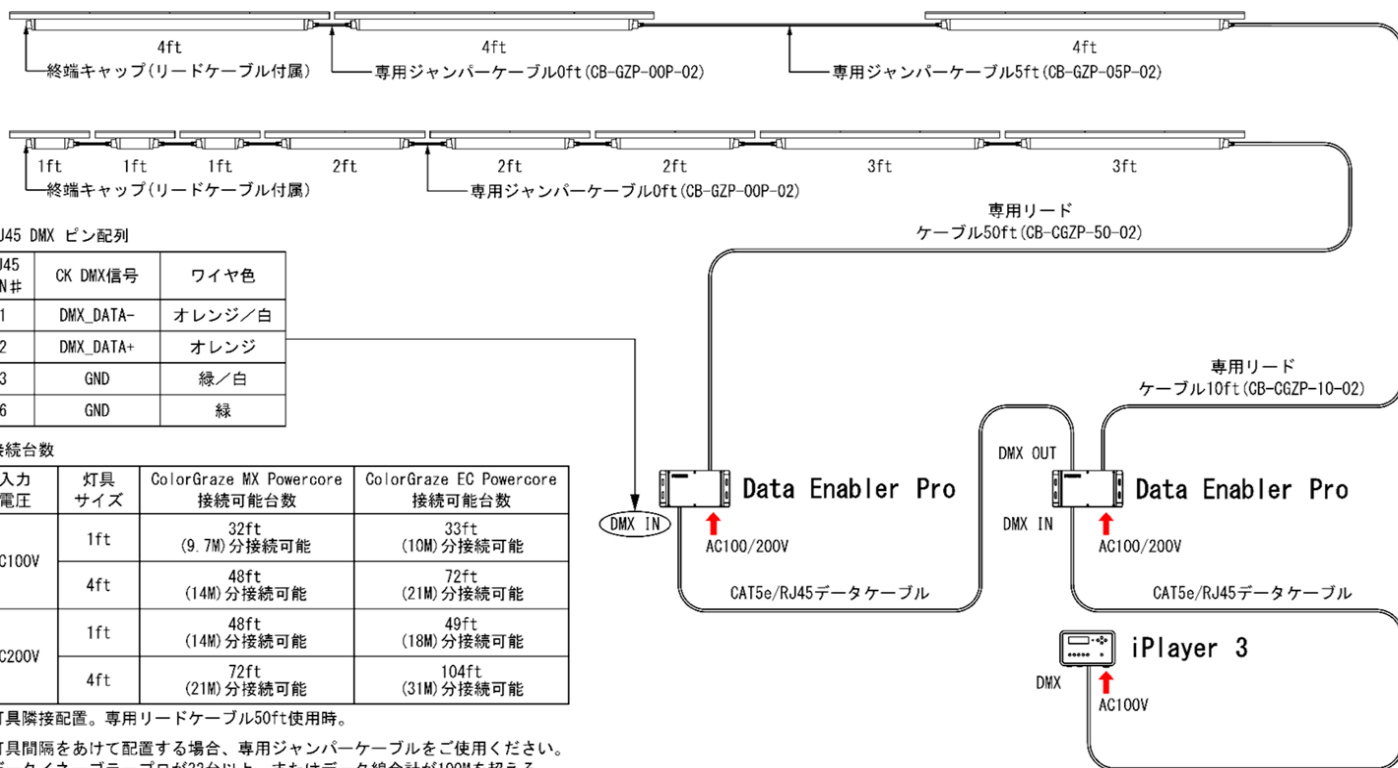

価格表

ColorGraze MX Powercore / Color Graze EC Powercore (附属品・オプション品・システム構成例)

カラーグレース エムエックスフォー パワーコア

製品名	製品写真	型番	仕様		標準価格 (税抜)	備考
Data Enabler Pro (データインナーブロープ) 屋内専用		DTE-PRO-01	制御タイプ: DMX/イーサネット兼用	入力電圧 AC100-277V 50-60Hz	¥120,000	
リードケーブル		CB-CGZP-10-02	全長: 10ft (3m) 両端末: ColorGraze MX専用コネクタ/先バラ		¥27,000	イーサネット 灯具間用 終端キャップ付属 フェライトコア付
		CB-CGZP-50-02	全長: 50ft (15m) 両端末: ColorGraze MX専用コネクタ/先バラ		¥46,000	イーサネット 灯具間用 終端キャップ付属 フェライトコア付
ジャンパーケーブル		CB-GZP-00P-02	全長: 0ft 連結用 両端末: Graze専用コネクタ		¥14,500	灯具~灯具間用 (連結用)
		CB-GZP-01P-02	全長: 1ft (0.3m) 両端末: Graze専用コネクタ		¥16,500	
		CB-GZP-05P-02	全長: 5ft (1.5m) 両端末: Graze専用コネクタ		¥18,000	灯具~灯具間用
		CB-GZP-10P-02	全長: 10ft (3m) 両端末: Graze専用コネクタ		¥21,000	
グレアシールド		AS-GZP-GS-1	全長: 1ft (0.3m)	アルミ製	¥2,500	
		AS-GZP-GS-2	全長: 2ft (0.6m)		¥4,000	
		AS-GZP-GS-3	全長: 3ft (0.9m)	本体色: シルバー	¥5,500	
		AS-GZP-GS-4	全長: 4ft (1.2m)		¥7,000	
その他		データケーブルとコントローラーが別途必要になります。				

システム構成例 (DMXコントロールの場合)

※イーサネットシステムについてはお問い合わせください。

※仕様及び価格は予告なく変更される場合があります。

※アドレスの設定費は別途になります。

※納期を必ずご確認ください。