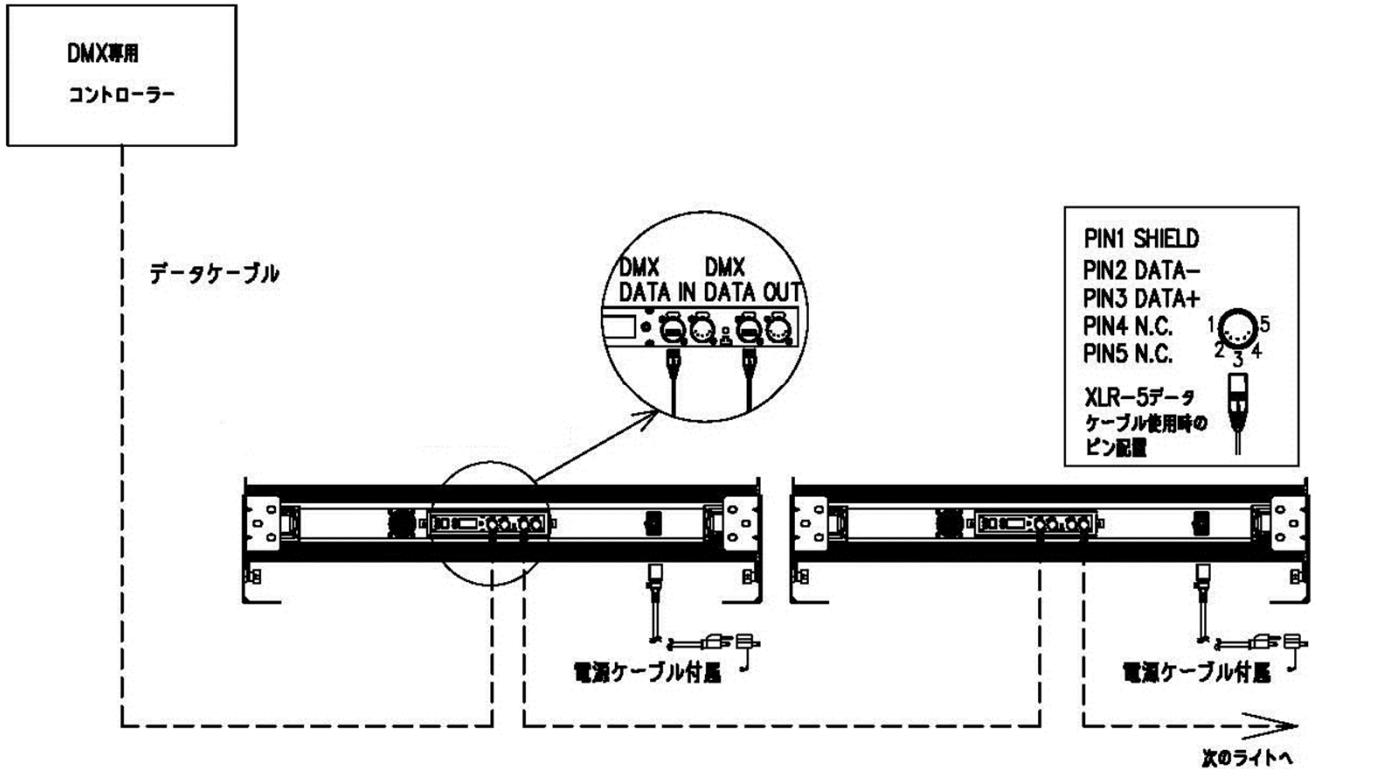

価格表

ColorBlaze

カラーブレード

型番	製品写真	仕様		標準価格	備考
				(税抜)	
BZ-003-48	 屋内専用	入力電圧 AC100-240V 50-60Hz 本体色:黒	48インチ,1.2mタイプ 消費電力280W	¥680,000	AC100V用 電源ケーブル2m,付 (コンセントプラグタイプ)
BZ-003-72			72インチ,1.8mタイプ 消費電力420W	¥960,000	
DMX ケーブル	ADP-COU	RJ45-RJ45コネクター		¥1,000	
	ADP-DMX-I	XLR5ピン オス-RJ45 変換コネクター		¥11,000	
	ADP-DMX-R	XLR5ピン メス-RJ45 変換コネクター		¥11,000	

データケーブルとコントローラーが別途必要になります。(P39,P40参照)

システム構成例 (DMXコントロールの場合)

- (注)
- 1.データケーブルの合計配線距離が100mを越える場合は信号増幅器が必要です。
 - 2.アドレスは基盤1枚ごと(6インチ)に個別設定が可能です。
ColorBlaze 48は8アドレス、ColorBlaze 72は12アドレスが設定可能です。

※イーサネットシステムについてはお問い合わせください。
 ※価格は2015年6月現在のものです。仕様及び価格は予告なく変更される場合があります。
 ※アドレスの設定費は別途になります。
 ※納期を必ずご確認ください。