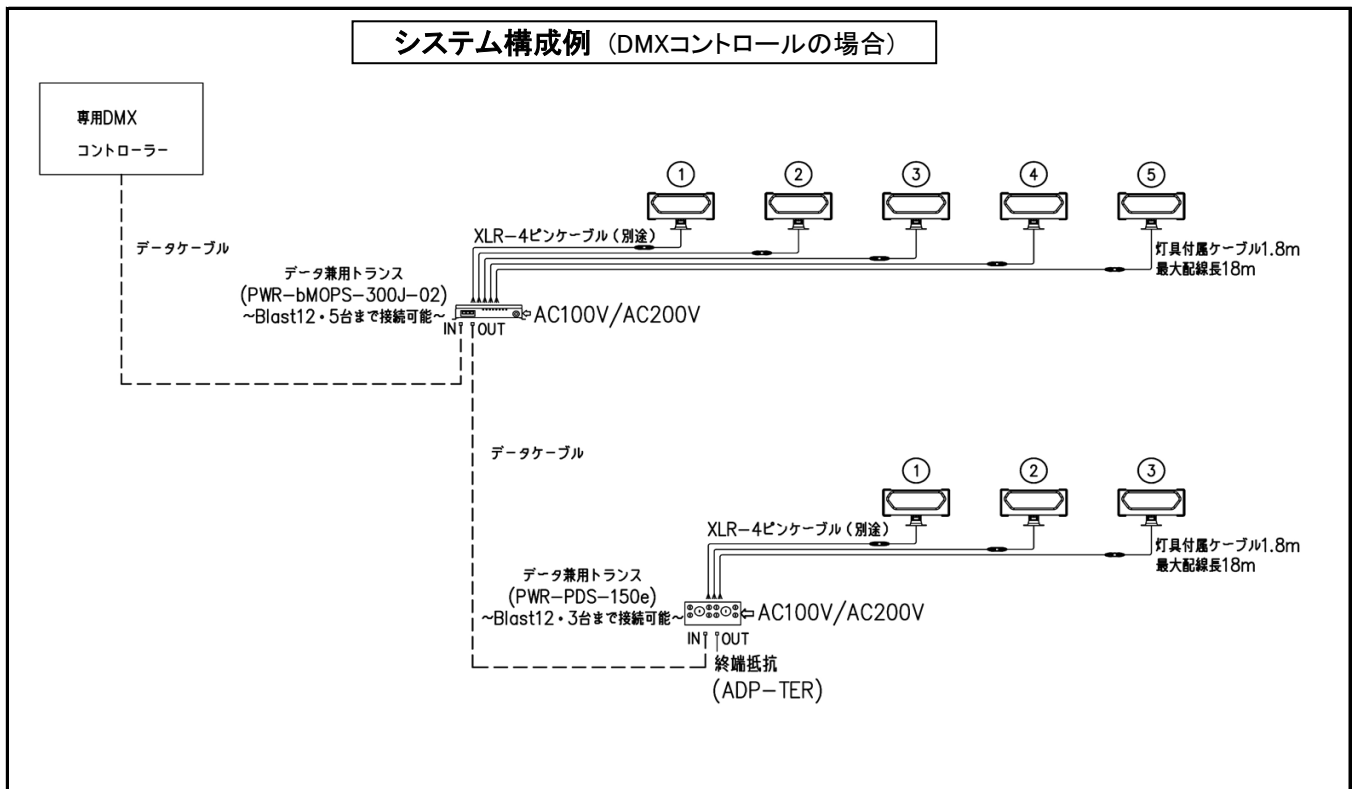

## ColorBlast TR / ColorBlast TRX / iW Blast TR

カラーブラスト ティーアール・カラーブラスト ティーアールエックス / アイダブリュー ブラスト ティーアール

型番	製品写真	仕様	仕様	標準価格		備考
				(税抜)	(税込)	
カラー	BT-12-02  屋内専用	入力電圧 DC24V 消費電力 50W 本体色:黒	RGBカラー クリアレンズ10° フロストレンズ23° 付属ケーブル1.8m(XLR-4ピンコネクター)	¥135,000	¥141,750	レンズ2枚同梱 (フロスト・クリア)
	BTX-12-01  屋内専用		RGBAW クリアレンズ10° フロストレンズ23° 付属ケーブル1.8m(XLR-4ピンコネクター)	¥160,000	¥168,000	
白色	iW-BT-12-01-BK  屋内専用		2700K~6500K 白色光色温度可変 クリアレンズ10° フロストレンズ23° 付属ケーブル1.8m(XLR-4ピンコネクター)	¥135,000	¥141,750	
専用 トランス	PWR-bMOPS-300J-02  屋内専用	入力電圧 AC100-200V 50-60Hz	制御タイプ DMXタイプ	¥98,000	¥102,900	Blast6 10灯/台接続可 Blast12 5灯/台接続可
	PWR-PDS-150e  屋内専用	入力電圧 AC100-240V 50-60Hz	制御タイプ DMX/イーサネット兼用	¥120,000	¥126,000	Blast 6 6灯/台接続可 Blast12 3灯/台接続可
延長 ケーブル	XLR4ピン-先バラ ケーブル (16.2m)			¥18,000	¥18,900	灯具-トランス接続用
データケーブルとコントローラーが別途必要になります。( P33,P34参照)						