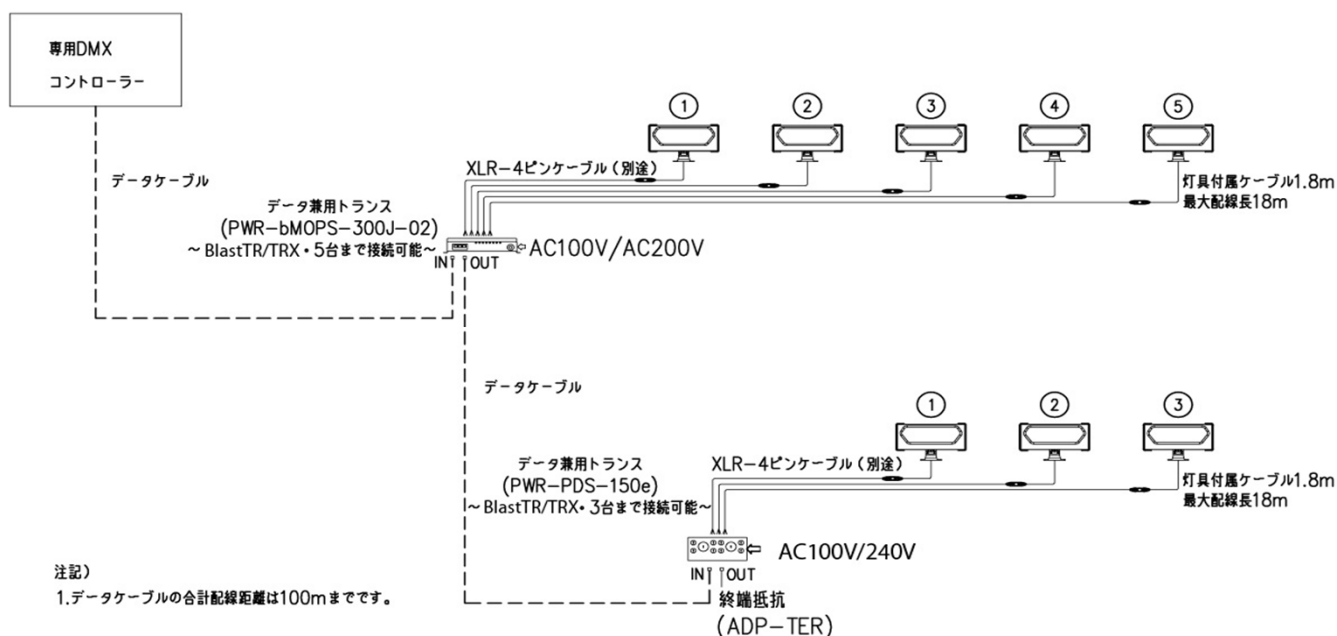

カラーキネティクス・ジャパン株式会社

価格表

ColorBlast TR / ColorBlast TRX / iW Blast TR

カラーブラスト ティーアール・カラーブラスト ティーアールエックス / アイダブリュー ブラスト ティーアール

型番	製品写真	仕様	仕様	標準価格	備考
				(税抜)	
カラー	BT-12-02  屋内専用	入力電圧 DC24V 消費電力50W 本体色:黒	RGBカラー クリアレンズ10° フロストレンズ23° 付属ケーブル1.8m(XLR-4ピンコネクター)	¥135,000	レンズ2枚同梱 (フロスト・クリア)
	BTX-12-01  屋内専用		RGBAW クリアレンズ10° フロストレンズ23° 付属ケーブル1.8m(XLR-4ピンコネクター)	¥160,000	
白色	iW-BT-12-01-BK  屋内専用		2700K~6500K 白色光色温度可変 クリアレンズ10° フロストレンズ23° 付属ケーブル1.8m(XLR-4ピンコネクター)	¥135,000	
専用 トランス	PWR-bMOPS-300J-02  屋内専用	入力電圧 AC100/200V 50-60Hz	制御タイプ DMXタイプ	¥98,000	Blast TR/TRX 5灯/台接続可
	PWR-PDS-150e  屋内専用	入力電圧 AC100-240V 50-60Hz	制御タイプ DMX/イーサネット兼用	¥120,000	BlastTR/TRX 3灯/台接続可
延長 ケーブル	XLR4ピン-先バラ ケーブル (16.2m)			¥18,000	灯具-トランス接続用

データケーブルとコントローラーが別途必要になります。(P39,P40参照)

システム構成例 (DMXコントロールの場合)

※イーサネットシステムについてはお問い合わせください。

※価格は2015年6月現在のものです。仕様及び価格は予告なく変更される場合があります。

※アドレスの設定費は別途になります。

※納期を必ずご確認ください。

WWW.COLORKINETICS.CO.JP