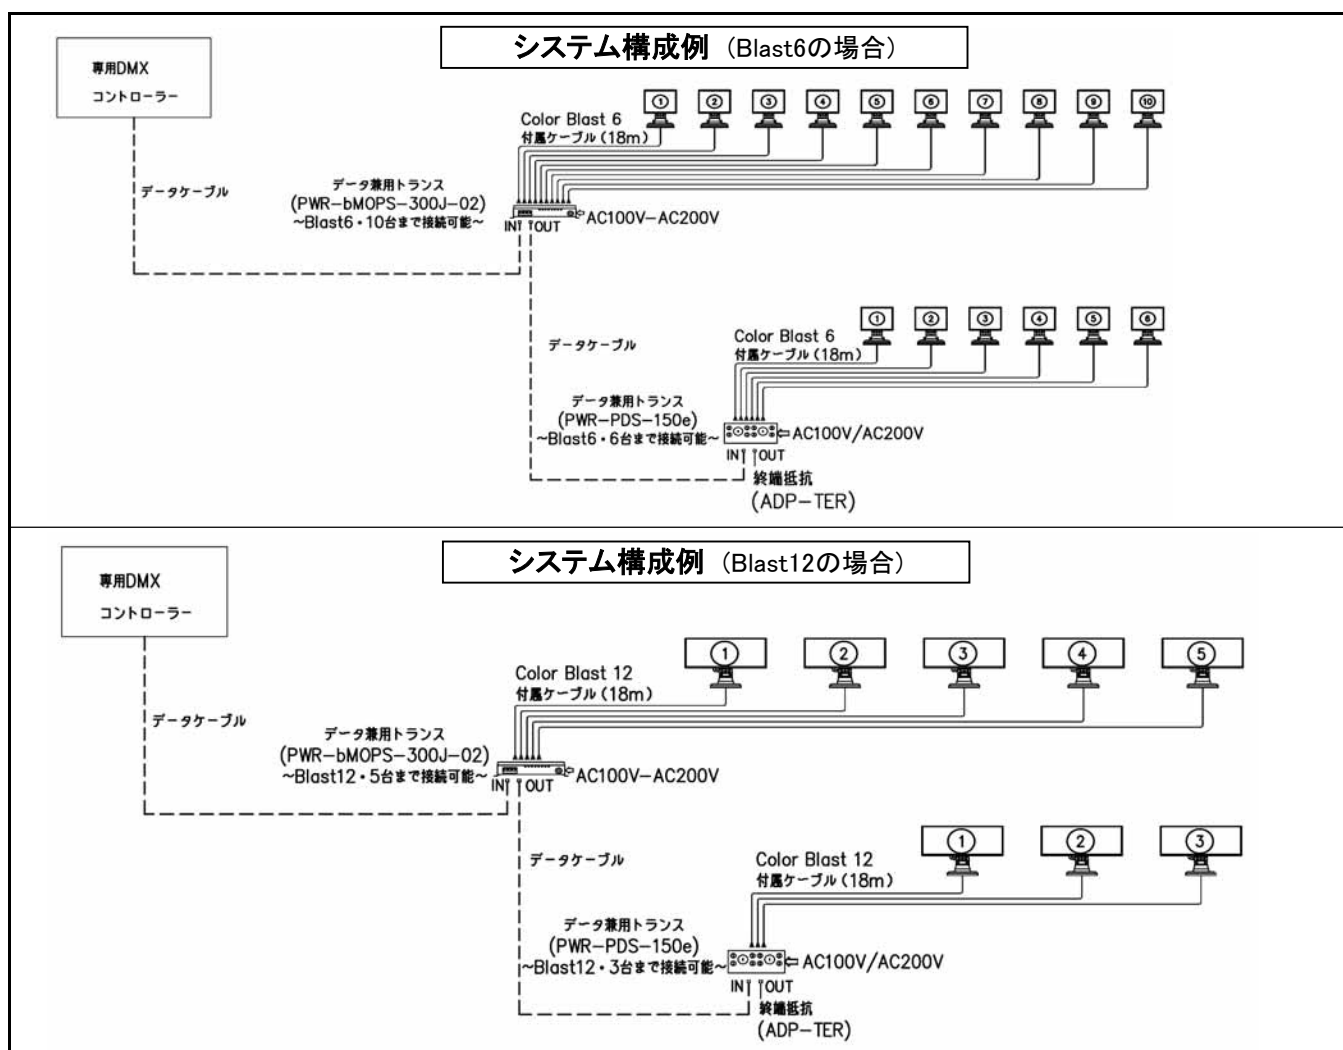

価格表

ColorBlast 6 / ColorBlast 12

カラーブラスト6 / カラーブラスト12

型番	製品写真	仕様	標準価格		備考	
			(税抜)	(税込)		
6 イン チ	 屋外用(IP66)	入力電圧DC24V 消費電力25W 本体色:白・フロストレンズ21° 本体色:黒・フロストレンズ21° 本体色:白・クリアレンズ10° 本体色:黒・クリアレンズ10°	¥120,000	¥126,000	灯具付属ケーブル18m	
						BL-004-6-WH
						BL-004-6-BK
						BL-004-6-WHC BL-004-6-BKC
1 2 イン チ	 屋外用(IP66)	入力電圧DC24V 消費電力50W 本体色:白・フロストレンズ22° 本体色:黒・フロストレンズ22° 本体色:白・クリアレンズ10° 本体色:黒・クリアレンズ10°	¥170,000	¥178,500	灯具付属ケーブル18m	
						BL-004-12-WH
						BL-004-12-BK
						BL-004-12-WHC BL-004-12-BKC
専用トランス	 屋内専用	入力電圧 AC100-200V,50-60Hz 制御タイプ DMXタイプ	¥98,000	¥102,900	Blast6 10台まで接続 Blast12 5台まで接続	
	  屋内専用	入力電圧 AC100-240V,50-60Hz 制御タイプ DMX/イーサネット兼用	¥120,000	¥126,000	Blast6 6台まで接続 Blast12 3台まで接続	

データケーブルとコントローラーが別途必要になります。(P33,P34参照)

※イーサネットシステムについてはお問い合わせください。

※価格は2012年5月現在のものです。仕様及び価格は予告なく変更される場合があります。

※アドレスの設定費は別途になります。

※納期を必ずご確認ください。