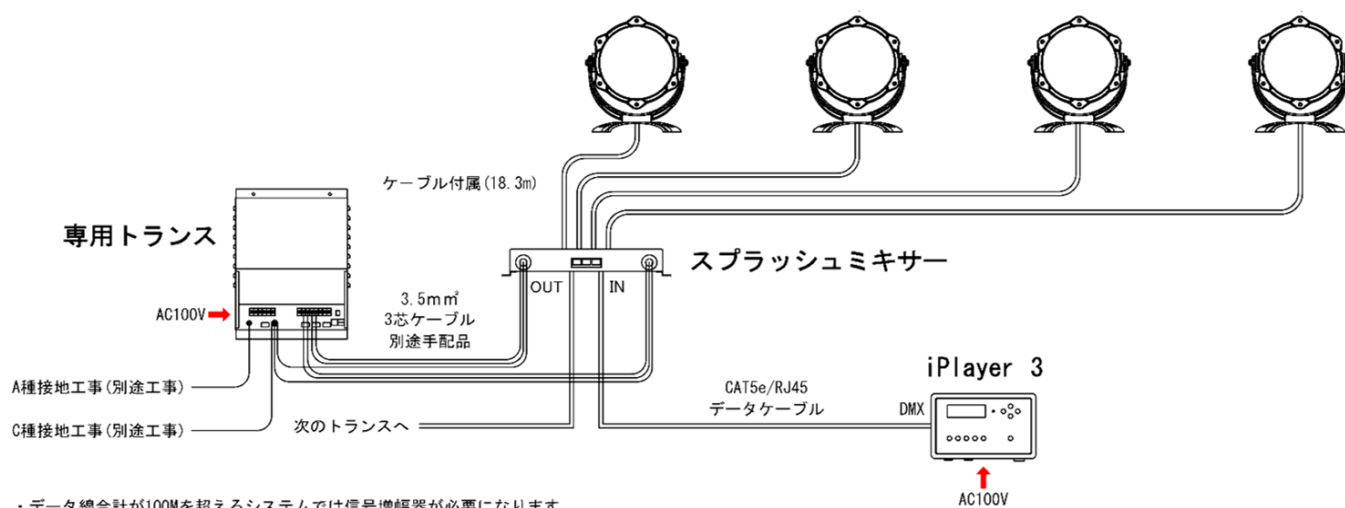

価格表

C-Splash2

シーSplash ツー

水中・屋外

製品名	製品写真	型番	仕様	標準価格 (税抜)	備考	
C-Splash2		C-Splash2-03	配光: 22° (フロスト) 本体色: 真鍮色	入力電圧 DC24V 消費電力 25W	¥280,000	灯具付属ケーブル18m
		C-Splash2-03-C	配光: 10° (クリア) 本体色: 真鍮色			
水中照明用トランス	 屋内専	PWR-CAW-03	制御タイプ: DMX	入力電圧 AC100V 50-60Hz	¥178,000	水中照明用トランスと Splash2ミキサーを組み 合わせてご使用ください。
Splash2ミキサー (水中照明用データ送信機)	 屋内専	PWR-SM-02	制御タイプ: DMX	入力電圧 DC24V 50-60Hz	¥62,000	
その他	データケーブルとコントローラーが別途必要になります。					

システム構成例 (DMXコントロールの場合)

- ・データ線合計が100mを超えるシステムでは信号増幅器が必要になります。Splash2ミキサーのREPEATERポートを使用し、信号増幅を行って下さい。
- ・PWR-CAW-03 + PWR-SM-02 1セットにC-Splash2×4台まで接続可能です。

※イーサネットシステムについてはお問い合わせください。
 ※仕様及び価格は予告なく変更される場合があります。
 ※アドレスの設定費は別途になります。
 ※納期を必ずご確認ください。