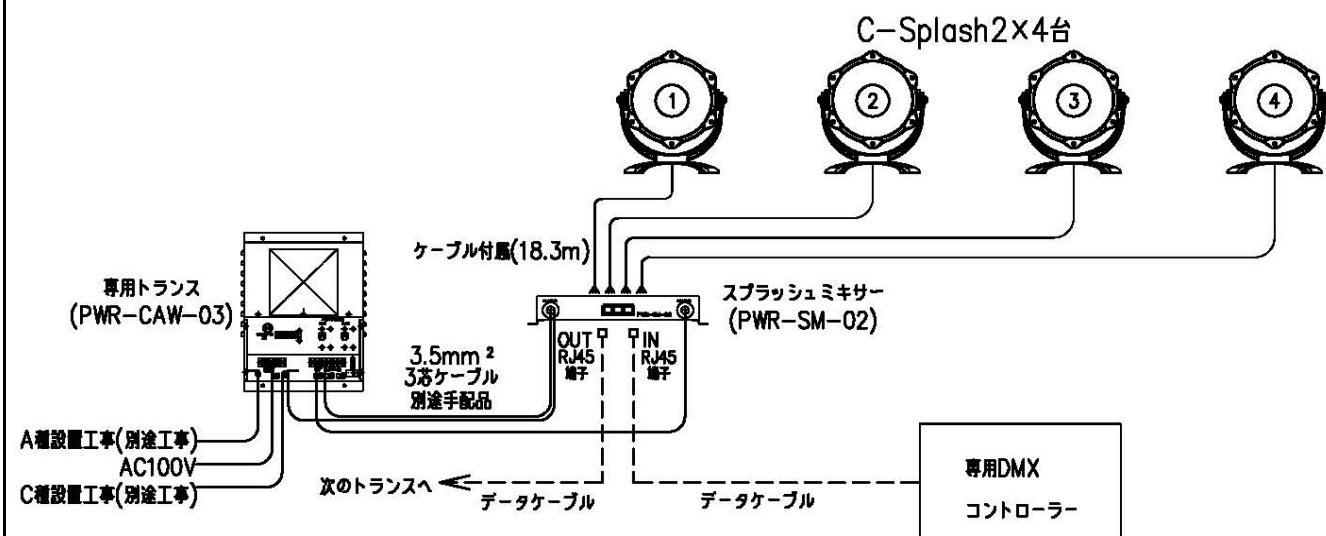

価格表

C-Splash 2

シースプラッシュ ツー

型番	製品写真	仕様	標準価格		備考
			(税抜)	(税込)	
C-Splash2-03 (フロスト) C-Splash2-03-C (クリア)	 水中・屋外用	入力電圧DC24V 消費電力25W 本体色:真鍮色 フロストレンズ 22° クリアレンズ 10°	¥240,000	¥252,000	灯具付属ケーブル 18.3m
水中灯用 トランス	PWR-CAW-03  屋内専用	入力電圧 AC100V,50-60Hz,100W 制御タイプ DMXタイプ	¥178,000	¥186,900	水中灯用トランスと スプラッシュミキサー を組み合わせ てご使用ください。 C-splash2を4台まで 接続可能
スプラッシュ ミキサー (データ送信機)	PWR-SM-02  屋内専用	入力電圧 DC24V,100W 制御タイプ DMXタイプ	¥62,000	¥65,100	

データケーブルとコントローラーが別途必要になります。(P33,P34参照)

システム構成例 (DMXコントロールの場合)

※PWR-CAW-03+PWR-SM-02 1セットにC-Splash2×4台まで接続可能です。

※イーサネットシステムについてはお問い合わせください。

※価格は2012年5月現在のものです。仕様及び価格は予告なく変更される場合があります。

※アドレスの設定費は別途になります。

※納期を必ずご確認ください