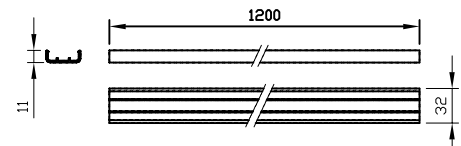

品名	12 NC	CKJ型番
iW Cove MX Powercore	910503701230	iW-CVP-MX-11-01

オプション（別売）：取付レール

品名	12 NC	CKJ型番
Mounting Track for eW, iColor, iW, eColor Cove MX & Fuse Powercore	910503701787	ADP-MT-MXP-4

別売品（専用ケーブル）

	品名	12NC	CKJ型番
専用リードケーブル 10ft(3m)	iW & iColor Cove MX Powercore G2, 10 Ft Leader Cable, CE/CCC, White	910503701687	CB-MXP-10
専用ジャンパーケーブル 1ft(0.3m)	iW & iColor Cove MX Powercore G2, 1 FT Jumper Cable, CE/CCC, White	910503701685	CB-MXP-01P
専用ジャンパーケーブル 5ft(1.5m)	iW & iColor Cove MX Powercore G2, 5 FT Jumper Cable, CE/CCC, White	910503701684	CB-MXP-05P

部番	部品名	材料	数量	備考	光源	高輝度LED
3	固定台	プラスチック	1	白	光束角	110° × 110°
2	レンズ	ポリカーボネート	1	フロスト	LED個数	Warm:4 Cool:4 Neutral:4
1	本体	アルミダイキャスト	1	白	接続端子	専用コネクタ
					使用環境	屋内 温度：-5℃～35℃ 湿度：0%～95% 結露なし
					質量	420g

品名	iW Cove MX Powercore アイダブリュー コーブ エムエックス パワーコア
CKJ型番	別途記載
図番	Ver. 1
12NC	別途記載
作成日	2011年10月25日