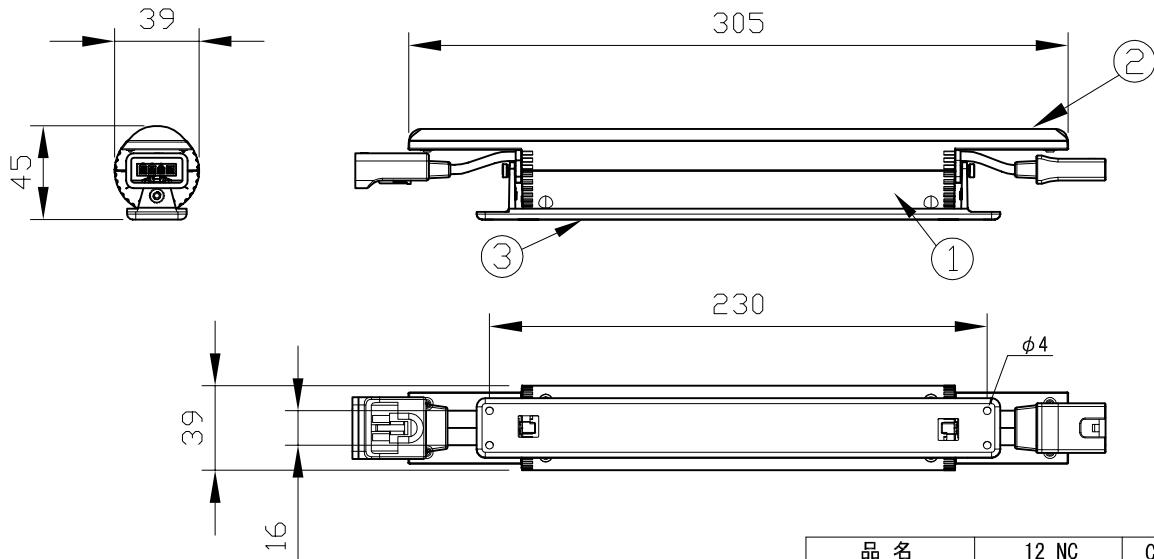

品名	12 NC	CKJ型番
iW Cove MX Powercore	910503701230	iW-CVP-MX-11-01

オプション（別売）：取付レール

品名	12 NC	CKJ型番
Mounting Track for eW, iColor, iW, eColor Cove MX & Fuse Powercore	910503701787	ADP-MT-MXP-4

別売品（専用ケーブル）

	品名	12NC	CKJ型番
専用リードケーブル 10ft(3m)	iW & iColor Cove MX Powercore G2, 10 Ft Leader Cable, CE/CCC, White	910503701687	CB-MXP-10
専用ジャンパーケーブル 1ft(0.3m)	iW & iColor Cove MX Powercore G2, 1 FT Jumper Cable, CE/CCC, White	910503701685	CB-MXP-01P
専用ジャンパーケーブル 5ft(1.5m)	iW & iColor Cove MX Powercore G2, 5 FT Jumper Cable, CE/CCC, White	910503701684	CB-MXP-05P

注意：iW Cove MX Powercoreは上記専用ケーブルをご使用ください。

別売品（専用データイーネーブラープロ）

品名	12NC	CKJ型番
Data Enabler Pro	910503701211	DTE-PRO-01

注意：iW Cove Powercoreは上記専用データイーネーブラーをご使用ください。

定格入力電圧	AC100V-AC240V
定格入力電流	0.13A-0.05A
定格消費電力	13W

部番	部品名	材料	数量	備考	光源	高輝度LED
3	固定台	プラスチック	1	白	光束角	110° × 110°
2	レンズ	ポリカーボネート	1	フロスト	LED個数	Warm:4 Cool:4 Neutral:4
1	本体	アルミダイキャスト	1	白	接続端子	専用コネクタ
					使用環境	屋内 温度：-5℃～35℃ 湿度：0%～95% 結露なし
					質量	420g

品名	iW Cove MX Powercore アイダブリュー コーブ エムエックス パワーコア
CKJ型番	別途記載
図番	Ver. 1
12NC	別途記載
作成日	2011年10月25日