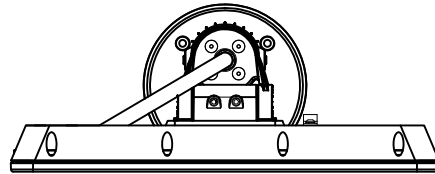

安全に関するご注意

1. 防雨型器具です。浴室などの湿度の高くなる場所には取り付けしないで下さい。絶縁不良による感電、火災の原因となることがあります。
2. 合板やベニヤなどの柔らかい木材には取り付けしないで下さい。取り付けなどの不備がありますと落下の原因となることがあります。

＜使用上の注意＞

- 器具から距離が近く長時間使用の場合、製品によっては変退色するものがありますのでご注意ください。
- 点灯中の器具の近くで長時間の作業をしたり器具を直視しないでください。
- 器具の近くに障害物を置かないでください。
- 器具の点検や交換が不可能な個所には設置しないでください。
- 当製品の使用可能温度は-20℃～50℃ですが、35℃以上の高温下でご使用になりますと著しく寿命が短くなる原因となります。

付属品

- ・パッキン × 1
- ・六角レンチ × 1

iW Blast Powercore

品名	12 NC	CKJ型番	ビーム角	色温度
iW Blast Powercore, White, Frosted Lens, UL Listed	910503700379	iW-BLP-12-02-WH	23°	2700K～6500K
iW Blast Powercore, Black, Frosted Lens, UL Listed	910503700380	iW-BLP-12-02-BK	23°	2700K～6500K
iW Blast Powercore, White, Clear Lens, UL Listed	910503700381	iW-BLP-12-02-WHC	10°	2700K～6500K
iW Blast Powercore, Black, Clear Lens, UL Listed	910503700382	iW-BLP-12-02-BKC	10°	2700K～6500K

定格入力電圧	AC100V-AC240V
定格入力電流	0.5A-0.2A
定格消費電力	50W

部番	部品名	材料	数量	備考	光源	高輝度LED	質量	光束角	別途記載	LED個数	36	接続端子	付属パワー/ケーブル 1.8m(外形寸法φ10mm)	使用環境	屋内外 IP66 温度 : -5℃～35℃ 湿度 : 0%～95% 結露なし	品名	iW Blast Powercore アイデアブリュー プラスト パワーコア	CKJ型番	別途記載	図番	Ver. 1	12NC	別途記載	作成日	2010年11月1日	
2	本体	アルミダイキャスト 粉体塗装仕上げ	1	白/黒			2.9kg																			
1	レンズ	強化ガラス	1	透明/フロスト