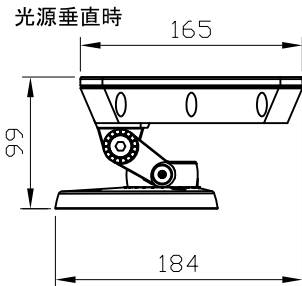

安全に関するご注意

1. 防雨型器具です。浴室などの湿度の高くなる場所には取り付けしないで下さい。絶縁不良による感電、火災の原因となることがあります。
2. 合板やベニヤなどの柔らかい木材には取り付けしないで下さい。取り付けなどの不備がありますと落下の原因となることがあります。

＜使用上の注意＞

- 器具から距離が近く長時間使用の場合、製品によっては変退色するものがありますのでご注意ください。
- 点灯中の器具の近くで長時間の作業をしたり器具を直視しないでください。
- 器具の近くに障害物を置かないでください。
- 器具の点検や交換が不可能な個所には設置しないでください。
- 当製品の使用可能温度は-20℃～50℃ですが、35℃以上の高温下でご使用になりますと著しく寿命が短くなる原因となります。

付属品

- ・パッキン × 1
- ・六角レンチ × 1

iW Blast Powercore

品名	12 NC	CKJ型番	ビーム角	色温度
iW Blast Powercore, White, Frosted Lens, UL Listed	910503700379	iW-BLP-12-02-WH	23°	2700K～6500K
iW Blast Powercore, Black, Frosted Lens, UL Listed	910503700380	iW-BLP-12-02-BK	23°	2700K～6500K
iW Blast Powercore, White, Clear Lens, UL Listed	910503700381	iW-BLP-12-02-WHC	10°	2700K～6500K
iW Blast Powercore, Black, Clear Lens, UL Listed	910503700382	iW-BLP-12-02-BKC	10°	2700K～6500K

定格入力電圧	AC100V-AC240V
定格入力電流	0.5A-0.2A
定格消費電力	50W

部番	部品名	材料	数量	備考	光源	高輝度LED	質量	光束角	別途記載	LED個数	36	接続端子	付属パワー/ケーブル 1.8m(外形寸法φ10mm)	使用環境	屋内外 IP66 温度 : -5℃～35℃ 湿度 : 0%～95% 結露なし	品名	iW Blast Powercore アイデアブリュー プラスト パワーコア	CKJ型番	別途記載	図番	Ver. 1	12NC	別途記載	作成日	2010年11月1日	
2	本体	アルミダイキャスト 粉体塗装仕上げ	1	白/黒			2.9kg																			
1	レンズ	強化ガラス	1	透明/フロスト