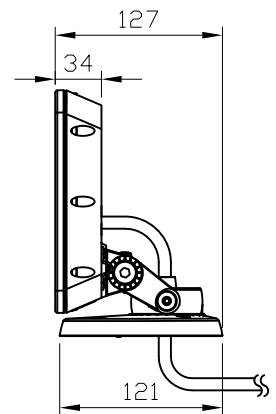

安全に関するご注意

1. 防雨型器具です。浴室などの湿度の高くなる場所には取り付けしないで下さい。絶縁不良による感電、火災の原因となることがあります。
2. 合板やベニヤなどの柔らかい木材には取り付けしないで下さい。取り付けなどの不備がありますと落下の原因となることがあります。

＜使用上の注意＞

- 器具から距離が近く長時間使用の場合、製品によっては変退色するものがありますのでご注意ください。
- 点灯中の器具の近くで長時間の作業をしたり器具を直視しないでください。
- 器具の近くに障害物を置かないでください。
- 器具の点検や交換が不可能な個所には設置しないでください。
- 当製品の使用可能温度は-20℃～50℃ですが、35℃以上の高温下でご使用になりますと著しく寿命が短くなる原因となります。

付属品

- ・パッキン × 1
- ・六角レンチ × 1

iW Blast Powercore

品名	12 NC	CKJ型番	ビーム角	色温度
iW Blast Powercore, White, Frosted Lens, UL Listed	910503700379	iW-BLP-12-02-WH	23°	2700K～6500K
iW Blast Powercore, Black, Frosted Lens, UL Listed	910503700380	iW-BLP-12-02-BK	23°	2700K～6500K
iW Blast Powercore, White, Clear Lens, UL Listed	910503700381	iW-BLP-12-02-WHC	10°	2700K～6500K
iW Blast Powercore, Black, Clear Lens, UL Listed	910503700382	iW-BLP-12-02-BKC	10°	2700K～6500K

定格入力電圧	AC100V-AC240V
定格入力電流	0.5A-0.2A
定格消費電力	50W

部番	部品名	材料	数量	備考	光源	高輝度LED	質量	光束角	別途記載	LED個数	36	接続端子	付属パワー/ケーブル 1.8m(外形寸法φ10mm)	使用環境	屋内外 IP66 温度 : -5℃～35℃ 湿度 : 0%～95% 結露なし	品名	iW Blast Powercore アイデアブリュー プラスト パワーコア	CKJ型番	別途記載	図番	Ver. 1	12NC	別途記載	作成日	2010年11月1日	
2	本体	アルミダイキャスト 粉体塗装仕上げ	1	白/黒			2.9kg																			
1	レンズ	強化ガラス	1	透明/フロスト