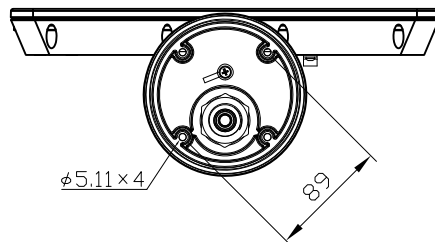

安全に関するご注意

1. 防雨型器具です。浴室などの湿度の高くなる場所には取り付けしないで下さい。絶縁不良による感電、火災の原因となることがあります。
2. 合板やベニヤなどの柔らかい木材には取り付けしないで下さい。取り付けなどの不備がありますと落下の原因となることがあります。

＜使用上の注意＞

- 器具から距離が近く長時間使用の場合、製品によっては変退色するものがありますのでご注意ください。
- 点灯中の器具の近くで長時間の作業をしたり器具を直視しないでください。
- 器具の近くに障害物を置かないでください。
- 器具の点検や交換が不可能な個所には設置しないでください。
- 当製品の使用可能温度は-20℃～50℃ですが、35℃以上の高温下でご使用になりますと著しく寿命が短くなる原因となります。

付属品

- ・パッキン × 1
- ・六角レンチ × 1

iW Blast Powercore

品名	12 NC	CKJ型番	ビーム角	色温度
iW Blast Powercore, White, Frosted Lens, UL Listed	910503700379	iW-BLP-12-02-WH	23°	2700K～6500K
iW Blast Powercore, Black, Frosted Lens, UL Listed	910503700380	iW-BLP-12-02-BK	23°	2700K～6500K
iW Blast Powercore, White, Clear Lens, UL Listed	910503700381	iW-BLP-12-02-WHC	10°	2700K～6500K
iW Blast Powercore, Black, Clear Lens, UL Listed	910503700382	iW-BLP-12-02-BKC	10°	2700K～6500K

定格入力電圧	AC100V-AC240V
定格入力電流	0.5A-0.2A
定格消費電力	50W

部番	部品名	材料	数量	備考	光源	高輝度LED	質量	光束角	別途記載	LED個数	36	接続端子	付属パワー/ケーブル 1.8m(外形寸法φ10mm)	使用環境	屋内外 IP66 温度 : -5℃～35℃ 湿度 : 0%～95% 結露なし	品名	iW Blast Powercore アイデアブリュー プラスト パワーコア	CKJ型番	別途記載	図番	Ver. 1	12NC	別途記載	作成日	2010年11月1日	
2	本体	アルミダイキャスト 粉体塗装仕上げ	1	白/黒			2.9kg																			
1	レンズ	強化ガラス	1	透明/フロスト