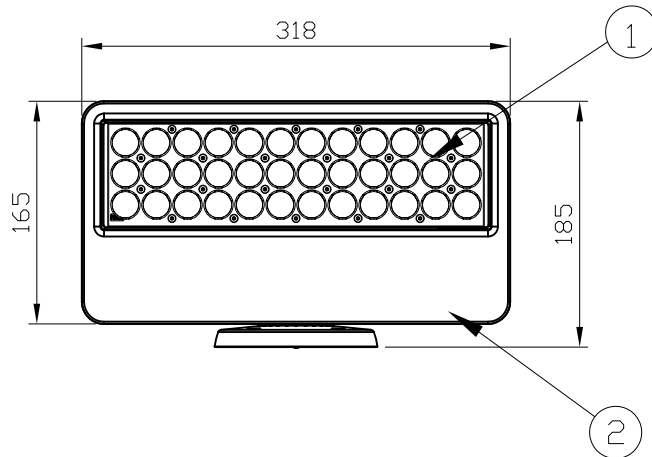

安全に関するご注意

1. 防雨型器具です。浴室などの湿度の高くなる場所には取り付けしないで下さい。絶縁不良による感電、火災の原因となることがあります。
2. 合板やベニヤなどの柔らかい木材には取り付けしないで下さい。取り付けなどの不備がありますと落下の原因となることがあります。

＜使用上の注意＞

- 器具から距離が近く長時間使用の場合、製品によっては変退色するものがありますのでご注意ください。
- 点灯中の器具の近くで長時間の作業をしたり器具を直視しないでください。
- 器具の近くに障害物を置かないでください。
- 器具の点検や交換が不可能な個所には設置しないでください。
- 当製品の使用可能温度は-20℃～50℃ですが、35℃以上の高温下でご使用になりますと著しく寿命が短くなる原因となります。

付属品

- ・パッキン × 1
- ・六角レンチ × 1

iW Blast Powercore

品名	12 NC	CKJ型番	ビーム角	色温度
iW Blast Powercore, White, Frosted Lens, UL Listed	910503700379	iW-BLP-12-02-WH	23°	2700K～6500K
iW Blast Powercore, Black, Frosted Lens, UL Listed	910503700380	iW-BLP-12-02-BK	23°	2700K～6500K
iW Blast Powercore, White, Clear Lens, UL Listed	910503700381	iW-BLP-12-02-WHC	10°	2700K～6500K
iW Blast Powercore, Black, Clear Lens, UL Listed	910503700382	iW-BLP-12-02-BKC	10°	2700K～6500K

定格入力電圧	AC100V-AC240V
定格入力電流	0.5A-0.2A
定格消費電力	50W

部番	部品名	材料	数量	備考	光源	高輝度LED	質量	光束角	別途記載	LED個数	36	接続端子	付属パワー/ケーブル 1.8m(外形寸法φ10mm)	使用環境	屋内外 IP66 温度 : -5℃～35℃ 湿度 : 0%～95% 結露なし	品名	iW Blast Powercore アイデアブリュー プラスト パワーコア	CKJ型番	別途記載	図番	Ver. 1	12NC	別途記載	作成日	2010年11月1日	
2	本体	アルミダイキャスト 粉体塗装仕上げ	1	白/黒			2.9kg																			
1	レンズ	強化ガラス	1	透明/フロスト