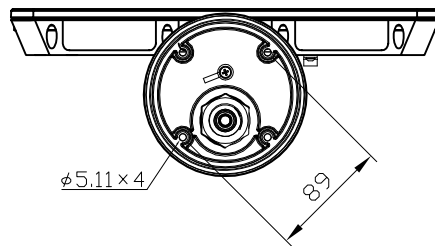

付属品

- ・パッキン × 1
- ・六角レンチ × 1

iW Blast Powercore

品名	12 NC	CKJ型番	ビーム角	色温度
iW Blast Powercore, 100-240V, 2700-6500K LED, 10°, White, UL/CE	910503702333	iW-BLP-03-WHC	10°	2700K~6500K
iW Blast Powercore, 100-240V, 2700-6500K LED, 10°, Black, UL/CE	910503702356	iW-BLP-03-BKC	10°	2700K~6500K
iW Blast Powercore, 100-240V, 2700-6500K LED, 23°, White, UL/CE	910503702357	iW-BLP-03-WH	23°	2700K~6500K
iW Blast Powercore, 100-240V, 2700-6500K LED, 23°, Black, UL/CE	910503702358	iW-BLP-03-BK	23°	2700K~6500K

別売品(専用データイーネーブラー)

品名	12NC
Data Enabler, DMX	910403326801

注意: iW Blast Powercoreは上記専用データイーネーブラーをご使用ください。

定格入力電圧	AC100V-AC240V
定格入力電流	0.5A-0.2A
定格消費電力	50W

部番	部品名	材料	数量	備考	質量	光源	高輝度LED	光束角	別途記載	LED個数	36	接続端子	付属パワー/ケーブル 1.8m(外形寸法φ10mm)	屋内外	IP66	使用環境	温度: -5℃~35℃ 湿度: 0%~95% 結露なし	品名	iW Blast Powercore アイダブリュー プラスト パワーコア	CKJ型番	別途記載	図番	Ver. 2	12NC	別途記載	作成日	2011年8月24日	
2	本体	アルミダイキャスト 粉体塗装仕上げ	1	白/黒																								
1	レンズ	強化ガラス	1	透明/フロスト																								