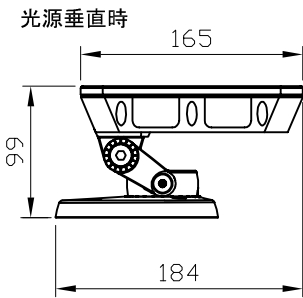

付属品

- ・パッキン × 1
- ・六角レンチ × 1

iW Blast Powercore

品名	12 NC	CKJ型番	ビーム角	色温度
iW Blast Powercore, 100-240V, 2700-6500K LED, 10°, White, UL/CE	910503702333	iW-BLP-03-WHC	10°	2700K~6500K
iW Blast Powercore, 100-240V, 2700-6500K LED, 10°, Black, UL/CE	910503702356	iW-BLP-03-BKC	10°	2700K~6500K
iW Blast Powercore, 100-240V, 2700-6500K LED, 23°, White, UL/CE	910503702357	iW-BLP-03-WH	23°	2700K~6500K
iW Blast Powercore, 100-240V, 2700-6500K LED, 23°, Black, UL/CE	910503702358	iW-BLP-03-BK	23°	2700K~6500K

別売品(専用データイーネーブラー)

品名	12NC
Data Enabler, DMX	910403326801

注意: iW Blast Powercoreは上記専用データイーネーブラーをご使用ください。

定格入力電圧	AC100V-AC240V
定格入力電流	0.5A-0.2A
定格消費電力	50W

部番	部品名	材料	数量	備考	質量	光源	高輝度LED	光束角	別途記載	LED個数	36	接続端子	付属パワー/ケーブル 1.8m(外形寸法φ10mm)	屋内外	IP66	使用環境	温度: -5℃~35℃ 湿度: 0%~95% 結露なし	品名	iW Blast Powercore アイダブリュー プラスト パワーコア	CKJ型番	別途記載	図番	Ver. 2	12NC	別途記載	作成日	2011年8月24日	
2	本体	アルミダイキャスト 粉体塗装仕上げ	1	白/黒																								
1	レンズ	強化ガラス	1	透明/フロスト																								