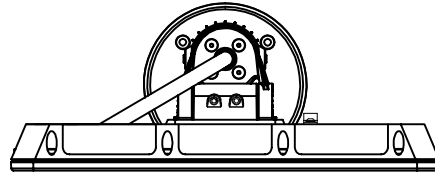

安全に関するご注意

1. 防雨型器具です。浴室などの湿度の高くなる場所には取り付けしないで下さい。絶縁不良による感電、火災の原因となることがあります。
2. 合板やベニヤなどの柔らかい木材には取り付けしないで下さい。取り付けなどの不備がありますと落下の原因となることがあります。

＜使用上の注意＞

- * 被照射物への照射距離が近く、長時間照射された場合材質によっては変退色するものがありますのでご注意ください。
- * 点灯中の器具の近くで長時間の作業をしたり器具を直視しないでください。
- * 器具の近くに障害物を置かないでください。
- * 器具の点検や交換が不可能な個所には設置しないでください。
- * 湾岸隣接地域では、塩害により短時間で錆が発生する場合があります。
- * 当製品の使用可能温度は-20℃～50℃ですが、35℃以上の高温下でご使用になりますと著しく寿命が短くなる原因となります。

付属品

- ・パッキン × 1
- ・六角レンチ × 1

iW Blast Powercore

品名	12 NC	CKJ型番	ビーム角	色温度
iW Blast Powercore, 100-240V, 2700-6500K LED, 10°, White, UL/CE	910503702333	iW-BLP-03-WHC	10°	2700K~6500K
iW Blast Powercore, 100-240V, 2700-6500K LED, 10°, Black, UL/CE	910503702356	iW-BLP-03-BKC	10°	2700K~6500K
iW Blast Powercore, 100-240V, 2700-6500K LED, 23°, White, UL/CE	910503702357	iW-BLP-03-WH	23°	2700K~6500K
iW Blast Powercore, 100-240V, 2700-6500K LED, 23°, Black, UL/CE	910503702358	iW-BLP-03-BK	23°	2700K~6500K

別売品(専用データイーネーブラー)

品名	12NC
Data Enabler, DMX	910403326801

注意: iW Blast Powercoreは上記専用データイーネーブラーをご使用ください。

定格入力電圧	AC100V-AC240V
定格入力電流	0.5A-0.2A
定格消費電力	50W

部番	部品名	材料	数量	備考	質量	光源	高輝度LED	光束角	別途記載	LED個数	36	接続端子	付属パワー/ケーブル 1.8m(外形寸法φ10mm)	屋内外	IP66	使用環境	温度: -5℃~35℃ 湿度: 0%~95% 結露なし	品名	iW Blast Powercore アイダブリュー プラスト パワーコア	CKJ型番	別途記載	図番	Ver. 2	12NC	別途記載	作成日	2011年8月24日	
2	本体	アルミダイキャスト 粉体塗装仕上げ	1	白/黒																								
1	レンズ	強化ガラス	1	透明/フロスト																								