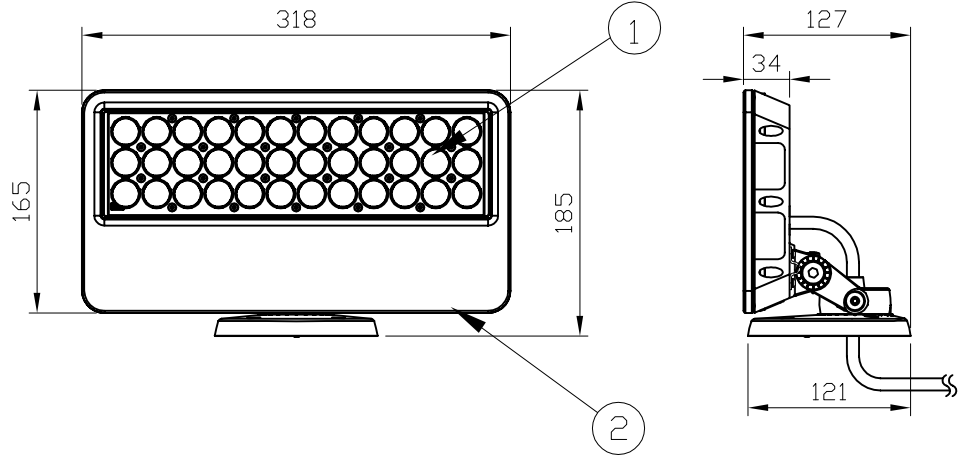

付属品

- ・パッキン × 1
- ・六角レンチ × 1

iW Blast Powercore

品名	12 NC	CKJ型番	ビーム角	色温度
iW Blast Powercore, 100-240V, 2700-6500K LED, 10°, White, UL/CE	910503702333	iW-BLP-03-WHC	10°	2700K~6500K
iW Blast Powercore, 100-240V, 2700-6500K LED, 10°, Black, UL/CE	910503702356	iW-BLP-03-BKC	10°	2700K~6500K
iW Blast Powercore, 100-240V, 2700-6500K LED, 23°, White, UL/CE	910503702357	iW-BLP-03-WH	23°	2700K~6500K
iW Blast Powercore, 100-240V, 2700-6500K LED, 23°, Black, UL/CE	910503702358	iW-BLP-03-BK	23°	2700K~6500K

別売品(専用データイーネーブラー)

品名	12NC
Data Enabler, DMX	910403326801

注意: iW Blast Powercoreは上記専用データイーネーブラーをご使用ください。

定格入力電圧	AC100V-AC240V
定格入力電流	0.5A-0.2A
定格消費電力	50W

部番	部品名	材料	数量	備考	質量	光源	高輝度LED	光束角	別途記載	LED個数	36	接続端子	付属パワー/ケーブル 1.8m(外形寸法φ10mm)	屋内外	IP66	使用環境	温度: -5℃~35℃ 湿度: 0%~95% 結露なし	品名	iW Blast Powercore アイダブリュー プラスト パワーコア	CKJ型番	別途記載	図番	Ver. 2	12NC	別途記載	作成日	2011年8月24日	
2	本体	アルミダイキャスト 粉体塗装仕上げ	1	白/黒																								
1	レンズ	強化ガラス	1	透明/フロスト																								