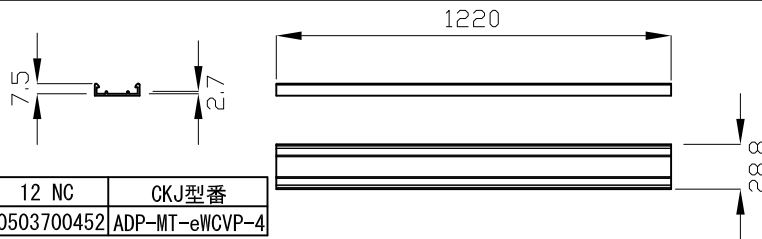

オプション(別売) : 取り付けレール

品名	12 NC	CKJ型番
iColor Cove QLX, 4FT Mounting Track	910503700452	ADP-MT-eWCVP-4

別売品 (専用ケーブル)

	品名	12NC	CKJ型番
専用リードケーブル 30ft (9m)	30 Ft Leader Cable for iColor Cove EC, QL and QLX	910503700072	EC-CAB030
専用ジャンパーケーブル 1ft (0.3m)	1 Ft Jumper Cable for iColor Cove EC, QL, QLX and eW Cove	910503700079	EC-CAB001P
専用ジャンパーケーブル 5ft (1.5m)	5 Ft Jumper Cable for iColor Cove EC, QL, QLX and eW Cove	910503700080	EC-CAB005P

注意: iColor Cove QLX, 6は上記専用ケーブルをご使用ください。

iColor Cove QLX

品名	12 NC	CKJ型番	ビーム角
iColor Cove QLX, 6" Wide Beam Angle	910503700218	iCV-001-6-QLX-W	120° × 120°
iColor Cove QLX, 6" Medium Beam Angle	910503700220	iCV-001-6-QLX-M	100° × 40°

定格入力電圧	DC24V
定格入力電流	0.09A
定格消費電力	2W

部番	部品名	材料	数量	備考	光源	高輝度LED
					光束角	別途記載
					LED個数	R:5 G:5 B:5
					接続端子	専用コネクター
2	本体	プラスチック	1	グレー	使用環境	屋内 温度 : -5℃~35℃ 湿度 : 0%~95% 結露なし
1	レンズ	プラスチック	1	透明		
					質量	85 g