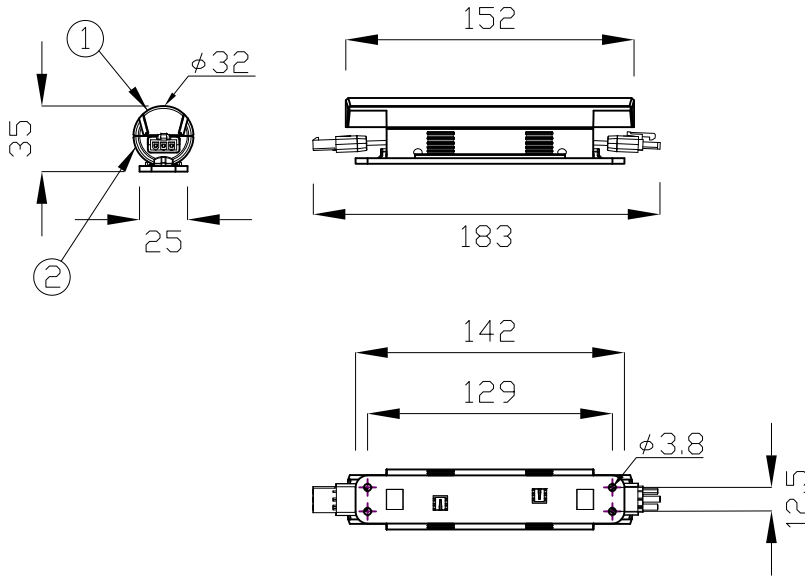

オプション(別売) : 取り付けレール

品名	12 NC	CKJ型番
iColor Cove QLX, 4FT Mounting Track	910503700452	ADP-MT-eWCVP-4

別売品 (専用ケーブル)

	品名	12NC	CKJ型番
専用リードケーブル 30ft (9m)	30 Ft Leader Cable for iColor Cove EC, QL and QLX	910503700072	EC-CAB030
専用ジャンパーケーブル 1ft (0.3m)	1 Ft Jumper Cable for iColor Cove EC, QL, QLX and eW Cove	910503700079	EC-CAB001P
専用ジャンパーケーブル 5ft (1.5m)	5 Ft Jumper Cable for iColor Cove EC, QL, QLX and eW Cove	910503700080	EC-CAB005P

注意: iColor Cove QLX, 6は上記専用ケーブルをご使用ください。

iColor Cove QLX

品名	12 NC	CKJ型番	ビーム角
iColor Cove QLX, 6" Wide Beam Angle	910503700218	iCV-001-6-QLX-W	120° × 120°
iColor Cove QLX, 6" Medium Beam Angle	910503700220	iCV-001-6-QLX-M	100° × 40°

定格入力電圧	DC24V
定格入力電流	0.09A
定格消費電力	2W

部番	部品名	材料	数量	備考	光源	高輝度LED
					光束角	別途記載
					LED個数	R:5 G:5 B:5
					接続端子	専用コネクター
2	本体	プラスチック	1	グレー	使用環境	屋内 温度 : -5℃~35℃ 湿度 : 0%~95% 結露なし
1	レンズ	プラスチック	1	透明		
					質量	85 g