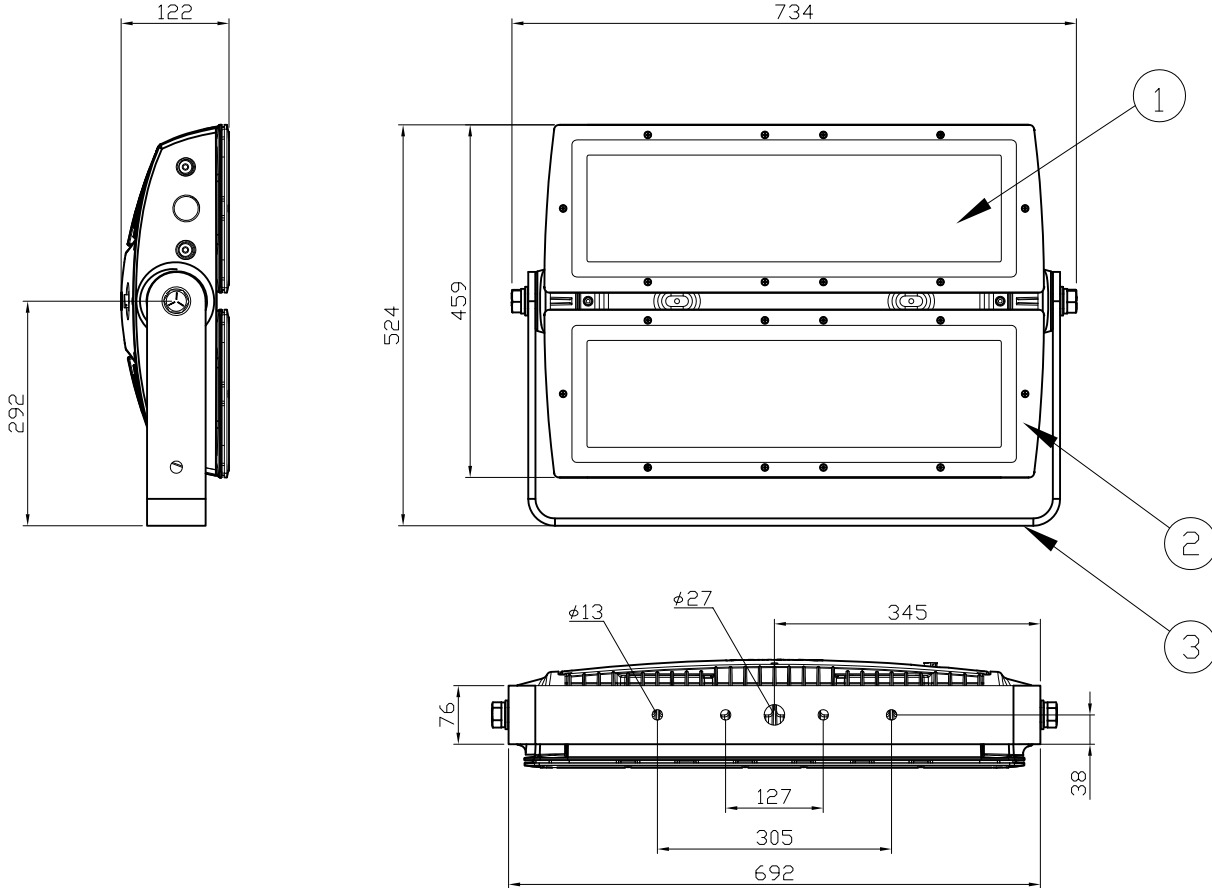

### 安全に関するご注意

1. 防雨型器具です。浴室などの湿度の高くなる場所には取り付けしないで下さい。絶縁不良による感電、火災の原因となることがあります。
2. 合板やベニヤなどの柔らかい木材には取り付けしないで下さい。取り付けなどの不備がありますと落下の原因となることがあります。

オプション（別売）：拡散レンズ ※1枚分となります。

品名	12 NC	CKJ型番	ビーム角
Spread lens, 13° , for ColorReach Powercore	910503700506	AS-CRP-LENS-13	13°
Spread lens, 23° , for ColorReach Powercore	910503700507	AS-CRP-LENS-23	23°
Spread lens, 40° , for ColorReach Powercore	910503700508	AS-CRP-LENS-40	40°
Spread lens, 63° , for ColorReach Powercore	910503700509	AS-CRP-LENS-63	63°
Spread lens, 5° × 17° , for ColorReach Powercore	910503700510	AS-CRP-LENS-517	5° × 17°
Spread lens, 8° , for ColorReach Powercore	910503700511	AS-CRP-LENS-8	8°

付属品

・リードケーブル 1.8m

eW Reach Powercore

品名	12 NC	CKJ型番	色温度
eW Reach Powercore, 2700K	910503700623	eWRPC-27-01	2700K
eW Reach Powercore, 4000K	910503700624	eWRPC-40-01	4000K

定格入力電圧	AC100V-AC240V
定格入力電流	2.5A-1.04A
定格消費電力	250W

部番	部品名	材料	数量	備考	光源	高輝度LED	光束角	LED個数	接続端子	使用環境	質量	照査	製図	品名	CKJ型番	図番	12NC	作成日
					光源	高輝度LED	光束角	5°				照査 T. Yamamura	製図 M. Tokunaga	品名	eW Reach Powercore イーダブリュー リーチ パワーコア			
														CKJ型番	別途記載			
3	アーム	耐侯性鋼 ポリエステル TGIC硬化型粉体塗装仕上げ	1	-	接続端子	専用コネクター				屋内外 IP66				図番	Ver. 1			
2	本体	アルミダイキャスト 粉体塗装仕上げ	1	-	使用環境	動作温度：-40℃～50℃ 起動温度：-20℃～50℃ 湿度：0%～95% 結露なし								12NC	別途記載			
1	レンズ	強化ガラス	1	透明										作成日	2009年11月11日			
					質量	34kg												