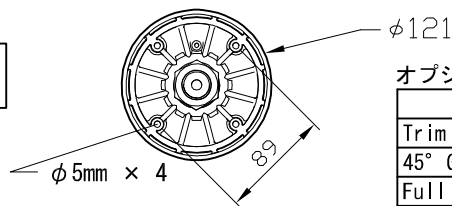

付属品

- ・パッキン × 1
- ・ビス × 4

オプション（別売）

品名	12NC	CKJ型番
Trim Ring	910503701420	AS-BSTP-CM-RING-SV
45° Glare Shield	910503701421	AS-BSTP-CM-GS-45-SV
Full Height Glare Shield	910503701422	AS-BSTP-CM-GS-FH-SV
Honeycomb Louver	910503701419	AS-BSTP-CM-LVR
Spread Lenses 14°	910503701415	AS-BSTP-CM-LENS-14
Spread Lenses 23°	910503701416	AS-BSTP-CM-LENS-23
Spread Lenses 41°	910503701417	AS-BSTP-CM-LENS-41
Spread Lenses 10° × 41°	910503701418	AS-BSTP-CM-LENS-1041

eW Blast Compact Powercore

品名	12 NC	CKJ型番	定格消費電力	定格入力電流	定格入力電圧
eW Burst Compact Powercore, 100-277V, 2700K, 8°, Gray, Yoke Mount, CE	910503701665	eW-BSTP-CM-27-SV-01	15W	0.15A-0.07A	AC100V-
eW Burst Compact Powercore, 100-277V, 4000K, 8°, Gray, Yoke Mount, CE	910503701666	eW-BSTP-CM-40-SV-01	(+/-10%)	(+/-10%)	277V

部番	部品名	材料	数量	備考	光源	高輝度LED
2	本体	アルミダイキャスト 粉体塗装仕上げ	1	ライトシルバー	光束角	8°
1	レンズ	強化ガラス	1	透明	LED個数	12
					接続端子	付属パワー/ケーブル 1.8m(外形寸法φ9mm)
					使用環境	屋内外 IP66 温度 : -20°C~35°C 湿度 : 0%~95% 結露なし
					質量	3.5kg

品名	eW Burst Compact Powercore イーダブリュー バースト コンパクト パワーコア
CKJ型番	別途記載
図番	Ver. 1
12NC	別途記載
作成日	2011年6月21日