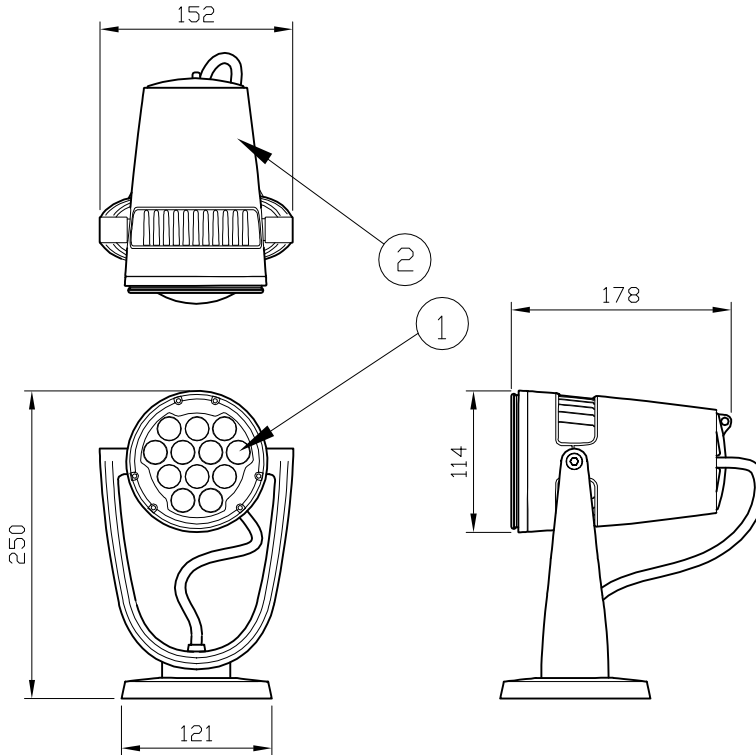

安全に関するご注意

1. 防雨型器具です。浴室などの湿度の高くなる場所には取り付けしないで下さい。絶縁不良による感電、火災の原因となることがあります。
2. 合板やベニヤなどの柔らかい木材には取り付けしないで下さい。取り付けなどの不備がありますと落下の原因となることがあります。

＜使用上の注意＞

- * 被照射物への照射距離が近く、長時間照射された場合材質によっては変退色するものがありますのでご注意ください。
- * 点灯中の器具の近くで長時間の作業をしたり器具を直視しないでください。
- * 器具の近くに障害物を置かないでください。
- * 器具の点検や交換が不可能な個所には設置しないでください。
- * 湾岸隣接地域では、塩害により短期間で錆が発生する場合があります。

付属品

- ・パッキン × 1
- ・ビス × 4

オプション（別売）

品名	12NC	CKJ型番
Trim Ring	910503701420	AS-BSTP-CM-RING-SV
45° Glare Shield	910503701421	AS-BSTP-CM-GS-45-SV
Full Height Glare Shield	910503701422	AS-BSTP-CM-GS-FH-SV
Honeycomb Louver	910503701419	AS-BSTP-CM-LVR
Spread Lenses 14°	910503701415	AS-BSTP-CM-LENS-14
Spread Lenses 23°	910503701416	AS-BSTP-CM-LENS-23
Spread Lenses 41°	910503701417	AS-BSTP-CM-LENS-41
Spread Lenses 10° × 41°	910503701418	AS-BSTP-CM-LENS-1041

eW Blast Compact Powercore

品名	12 NC	CKJ型番	定格消費電力	定格入力電流	定格入力電圧
eW Burst Compact Powercore, 100-277V, 2700K, 8°, Gray, Yoke Mount, CE	910503701665	eW-BSTP-CM-27-SV-01	15W	0.15A-0.07A	AC100V-
eW Burst Compact Powercore, 100-277V, 4000K, 8°, Gray, Yoke Mount, CE	910503701666	eW-BSTP-CM-40-SV-01	(+/-10%)	(+/-10%)	277V

部番	部品名	材料	数量	備考	光源	高輝度LED
2	本体	アルミダイキャスト 粉体塗装仕上げ	1	ライトシルバー	光束角	8°
1	レンズ	強化ガラス	1	透明	LED個数	12
					接続端子	付属パワー/ケーブル 1.8m(外形寸法φ9mm)
					使用環境	屋内外 IP66 温度 : -20°C~35°C 湿度 : 0%~95% 結露なし
					質量	3.5kg

品名	eW Burst Compact Powercore イーダブリュー バースト コンパクト パワーコア
CKJ型番	別途記載
図番	Ver. 1
12NC	別途記載
作成日	2011年6月21日