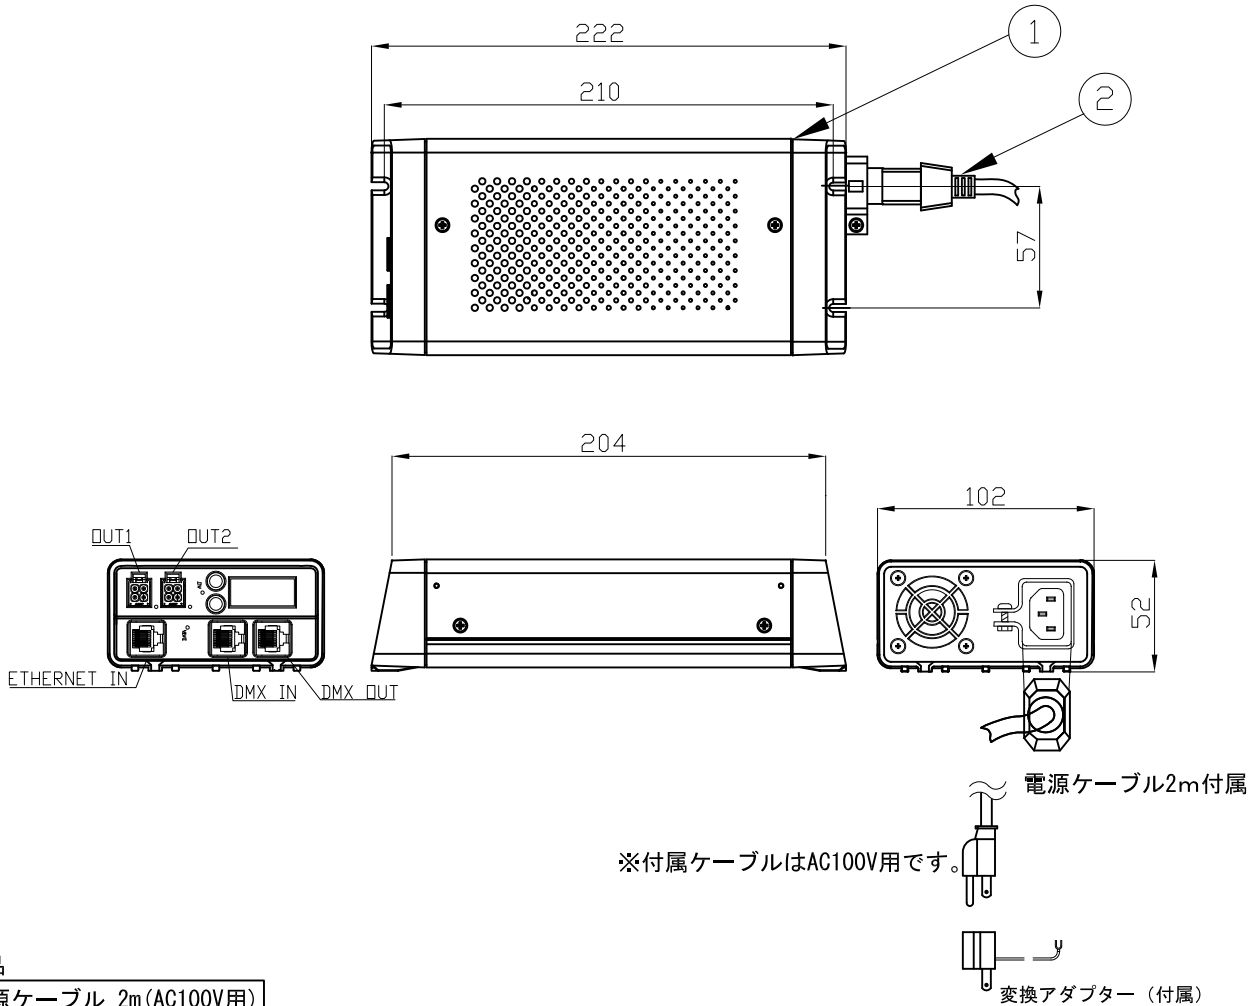

### 付属品

- ・ 電源ケーブル 2m (AC100V用)  
AC200Vでご使用の際は別途ご用意願います
- ・ 3芯-2芯変換アダプター
- ・ 終端抵抗

### 適合器具

iColor Cove QLX, 12"を20本まで接続可能  
iColor Cove QLX, 6"を30本まで接続可能

定格入力電圧	AC100V-AC240V
定格入力電流	1.7A-0.75A
定格入力周波数	50/60Hz
出力電圧	DC24V
出力電流	2.58A (最大)
出力電力	62W (最大)

部番	部品名	材料	数量	備考	質量
2	付属ケーブル	-	1	-	920 g
1	本体	アルミニウム	1	グレー	920 g

品名	sPDS-60ca 24V DMX/Ethernet エスピーディーエス60シーイー24ファイ (DMX/イーサネットタイプ)
CKJ型番	PWR-sPDS-60ca-24DE
図番	Ver.1
12NC	910503700106
作成日	2010年11月1日