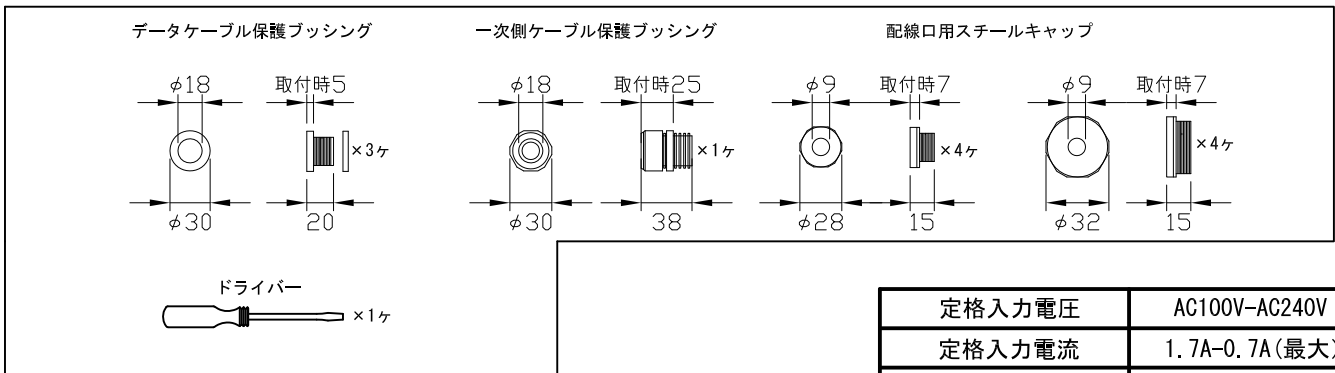

付属品

適合器具

iColor MRg2を14台まで接続可能

定格入力電圧	AC100V-AC240V
定格入力電流	1.7A-0.7A(最大)
定格入力周波数	50/60Hz
出力電圧	DC24V
出力電流	3A(最大)
出力電力	72W(最大)

部番	部品名	材料	数量	備考	質量
4	カバー	アルミニウム	1	グレー	2芯出力コネクタ (コントローラー用 灯具用 各1ヶ)
3	電子トランス	-	1	-	
2	基盤	-	1	-	RJ45端子 (DMX IN DMX OUT)
1	本体	アルミニウム	1	グレー	
使用環境					屋内 温度 : -5℃~35℃ 湿度 : 0%~95% 結露なし
質量					2.3kg