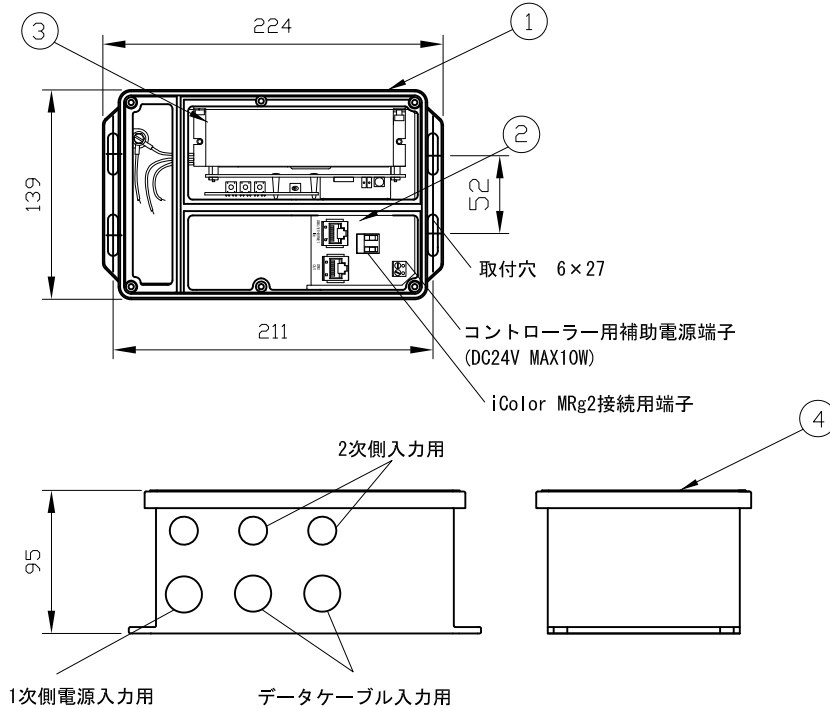

付属品

適合器具

iColor MRg2を14台まで接続可能

定格入力電圧	AC100V-AC240V
定格入力電流	1.7A-0.7A(最大)
定格入力周波数	50/60Hz
出力電圧	DC24V
出力電流	3A(最大)
出力電力	72W(最大)

部番	部品名	材料	数量	備考	質量
4	カバー	アルミニウム	1	グレー	2芯出力コネクタ (コントローラー用 灯具用 各1ヶ)
3	電子トランス	-	1	-	
2	基盤	-	1	-	RJ45端子 (DMX IN DMX OUT)
1	本体	アルミニウム	1	グレー	
使用環境					屋内 温度 : -5℃~35℃ 湿度 : 0%~95% 結露なし
質量					2.3kg