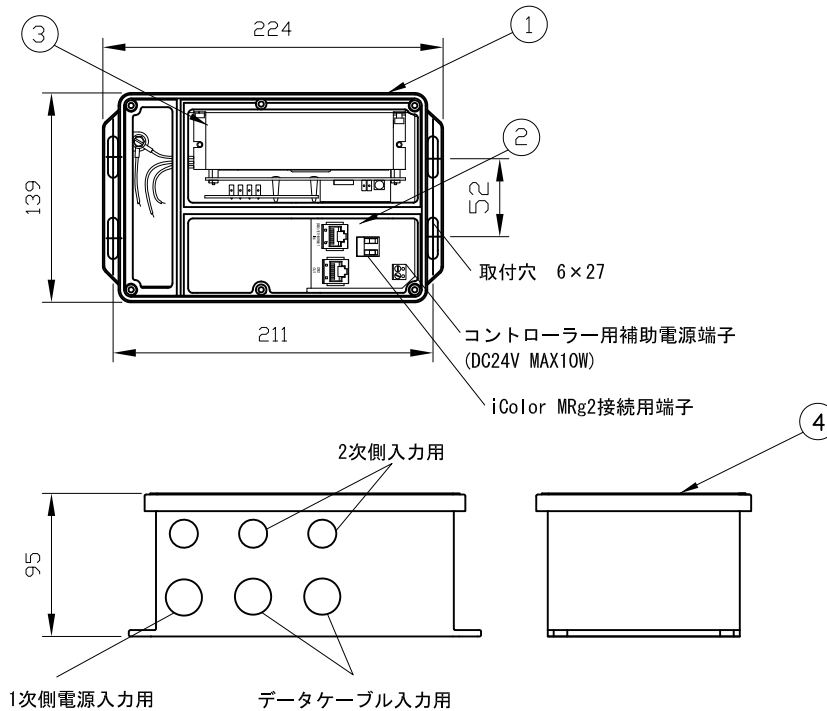

安全に関するご注意

1. 本器は屋内用です。屋外や水気、湿気のある場所での使用はできません。絶縁不良による感電、火災の原因となることがありますのでご注意ください。
2. 設置する面の強度が十分質量に耐えられるよう強度を確保してください。強度不足の場合、落下の原因となります。
3. 適合器具専用となります。他の器具を接続しないでください。
4. 電源を入れたまま配線工事をしないでください。火災感電の原因となります。
5. 分解や構成部品の交換をしないでください。火災・感電の原因となります。
6. 当製品の使用環境温度は-40℃~50℃ですが、35℃以上の高温下でご使用になりますと著しく寿命が短くなる原因となります。