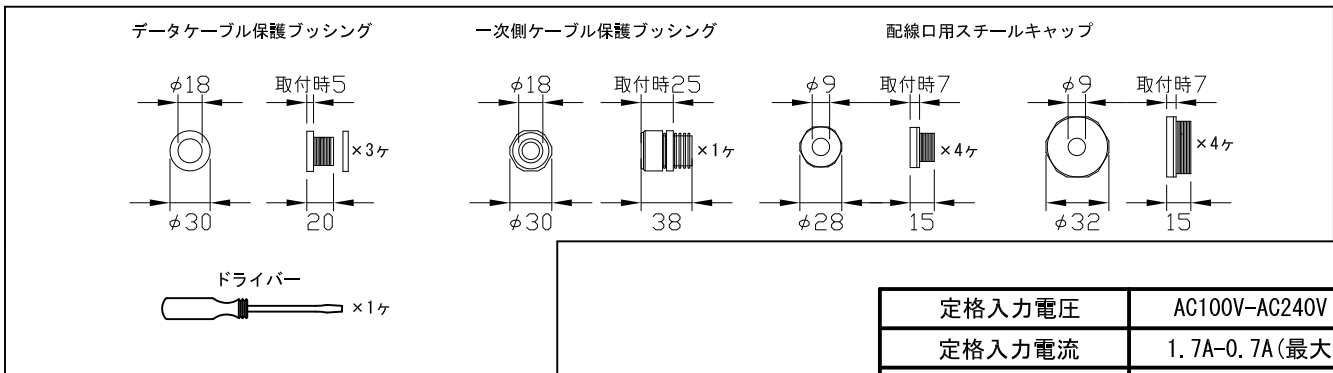

### 適合器具

iColor MRg2を14台まで接続可能

定格入力電圧	AC100V-AC240V
定格入力電流	1.7A-0.7A(最大)
定格入力周波数	50/60Hz
出力電圧	DC24V
出力電流	3A(最大)
出力電力	72W(最大)

部番	部品名	材料	数量	備考	質量
4	カバー	アルミニウム	1	グレー	2芯出力コネクタ (コントローラー用 灯具用 各1ヶ)
3	電子トランス	-	1	-	
2	基盤	-	1	-	RJ45端子 (DMX/Ether IN DMX OUT)
1	本体	アルミニウム	1	グレー	
使用環境					屋内 温度 : -5℃~35℃ 湿度 : 0%~95% 結露なし
質量					2.3kg