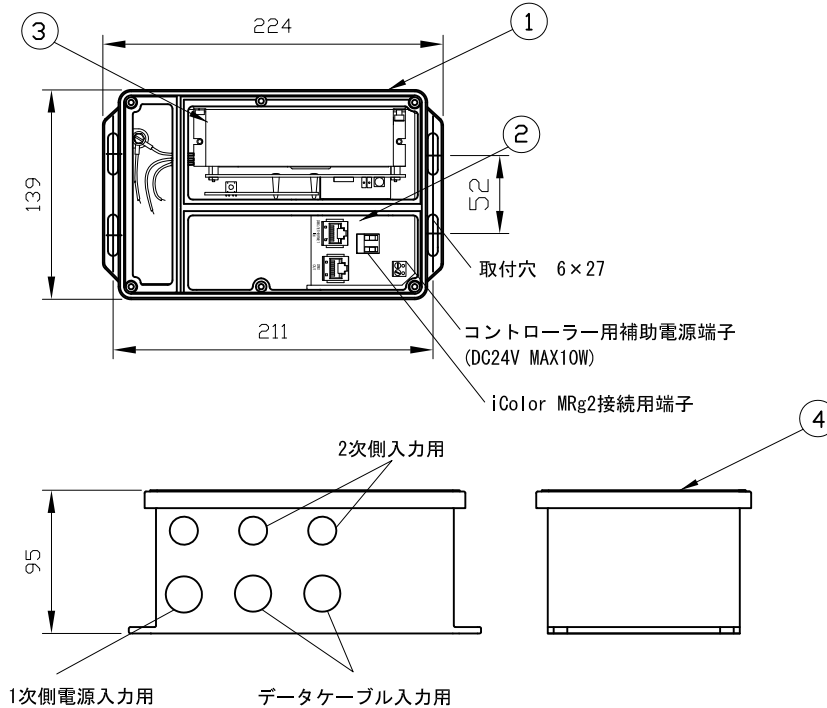

安全に関するご注意

1. 本器は屋内用です。屋外や水気、湿気のある場所での使用はできません。絶縁不良による感電、火災の原因となることがありますのでご注意ください。
2. 設置する面の強度が十分質量に耐えられるよう強度を確保してください。強度不足の場合、落下の原因となります。
3. 適合器具専用となります。他の器具を接続しないでください。
4. 電源を入れたまま配線工事をしないでください。火災・感電の原因となります。
5. 分解や構成部品の交換をしないでください。火災・感電の原因となります。
6. 当製品の使用環境温度は-40℃~50℃ですが、35℃以上の高温下でご使用になりますと著しく寿命が短くなる原因となります。