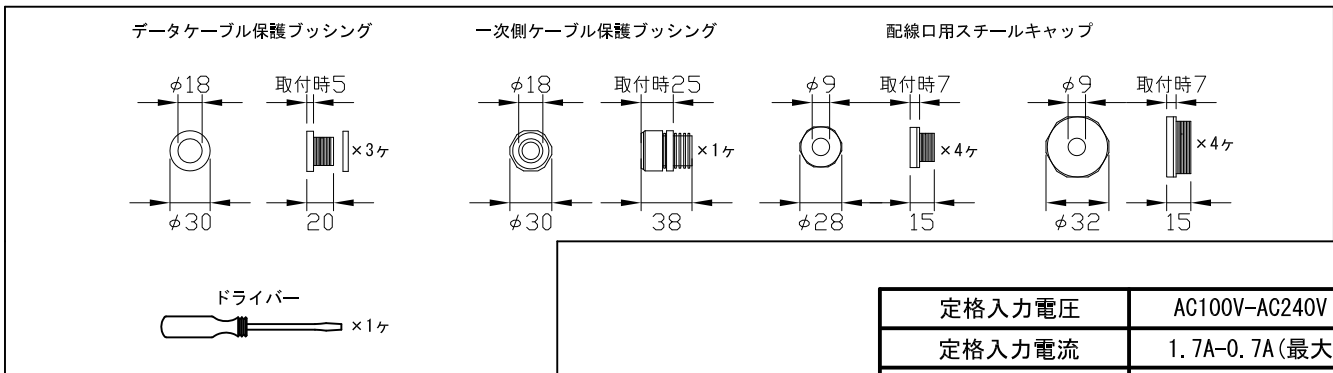

### 適合器具

iColor MRg2を14台まで接続可能

定格入力電圧	AC100V-AC240V
定格入力電流	1.7A-0.7A(最大)
定格入力周波数	50/60Hz
出力電圧	DC24V
出力電流	3A(最大)
出力電力	72W(最大)

部番	部品名	材料	数量	備考	質量
4	カバー	アルミニウム	1	グレー	2芯出力コネクタ (コントローラー用 灯具用 各1ヶ)
3	電子トランス	-	1	-	
2	基盤	-	1	-	RJ45端子 (DMX IN DMX OUT)
1	本体	アルミニウム	1	グレー	
使用環境					屋内 温度 : -5℃~35℃ 湿度 : 0%~95% 結露なし
部番					2.3kg