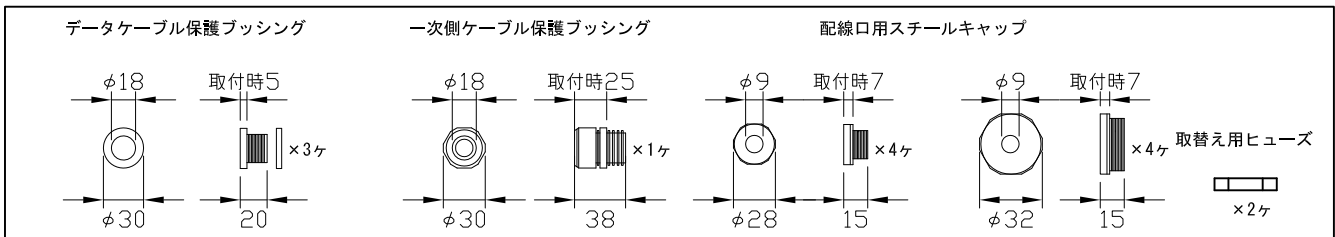

付属品

適合器具

iColor Flex SL, 4"を2本まで接続可能
iColor Flex SL, 12"を2本まで接続可能

定格入力電圧	AC100V-AC240V
定格入力電流	1.7A-0.7A(最大)
定格入力周波数	50/60Hz
出力電圧	DC7.5V
出力電流	8.3A (最大)
出力電力	62W (最大)

部番	部品名	材料	数量	備考	質量
4	カバー	アルミニウム	1	グレー	接続端子 4芯出力コネクタ RJ45端子 (DMX IN DMX OUT)
3	電子トランス	-	1	-	
2	基盤	-	1	-	使用環境 屋内 温度 : -5℃~35℃ 湿度 : 0%~95% 結露なし
1	本体	アルミニウム	1	グレー	
					2.3kg