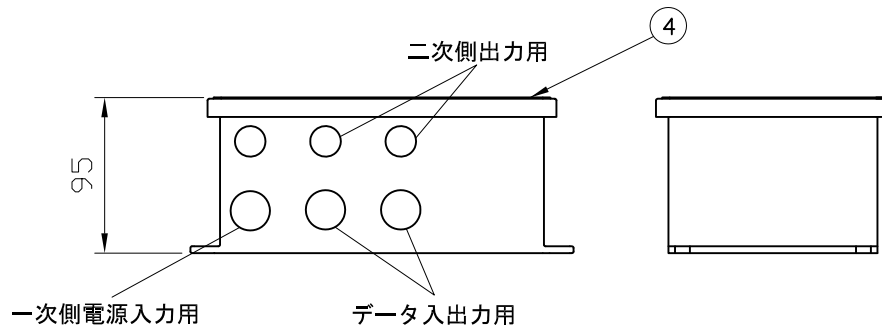

付属品

適合器具

iColor Flex SL, 4"を2本まで接続可能
iColor Flex SL, 12"を2本まで接続可能

定格入力電圧	AC100V-AC240V
定格入力電流	1.7A-0.7A(最大)
定格入力周波数	50/60Hz
出力電圧	DC7.5V
出力電流	8.3A (最大)
出力電力	62W (最大)

部番	部品名	材料	数量	備考	質量
4	カバー	アルミニウム	1	グレー	接続端子 4芯出力コネクタ RJ45端子 (DMX IN DMX OUT)
3	電子トランス	-	1	-	
2	基盤	-	1	-	使用環境 屋内 温度 : -5℃~35℃ 湿度 : 0%~95% 結露なし
1	本体	アルミニウム	1	グレー	
					2.3kg