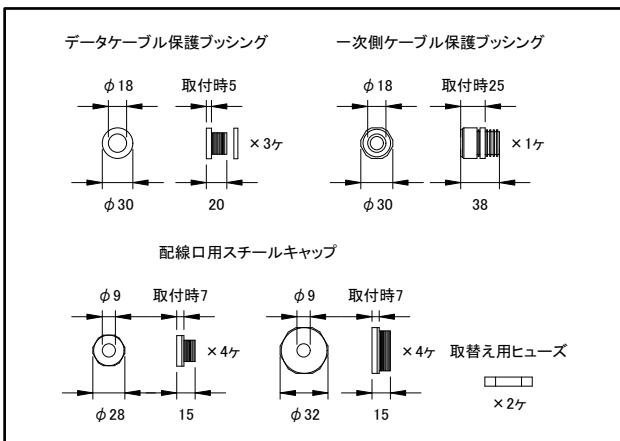

■ 付属品

定格入力電圧	AC100V-AC240V
定格入力電流	1.7A-0.7A(最大)
定格入力周波数	50Hz/60Hz
出力電圧	DC7.5V
出力電流	8.3A(最大)
出力電力	62W(最大)

部番	部品名	材料	数量	備考	質量	2.3kg
4	カバー	アルミニウム	1	グレー	接続端子 ・4芯出力コネクター ・RJ45端子 (DMX IN/DMX OUT)	品名 PDS-60ca 7.5V プログラム内蔵 ピーディーエス60シーエー 7.5V
3	電子トランス	-	1	-		
2	基盤	-	1	-	使用環境 屋内 温度: -5℃～35℃ 湿度: 0%～95% 結露なし	CKJ型番 PWR-PDS-60ca-7.5P
1	本体	アルミニウム	1	グレー		図番 Ver. 3
						作成日 2019年9月11日