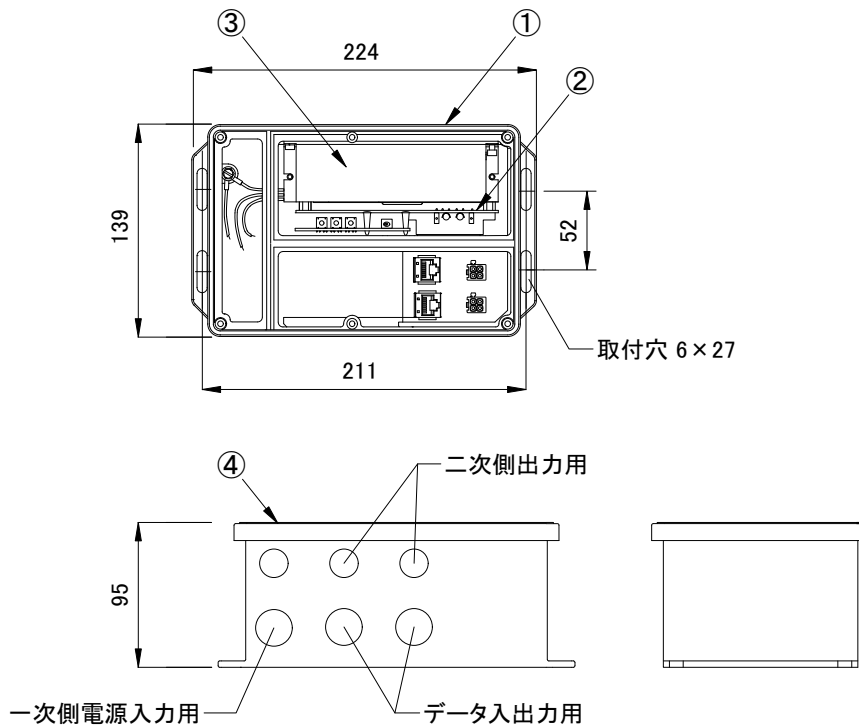

安全に関するご注意

1. 本器は屋内用です。
屋外や水気、湿気のある場所での使用はできません。
絶縁不良による感電、火災の原因となることがあります。
2. 設置する面の強度が十分質量に耐えられるよう、強度を確保して下さい。
強度不足の場合、落下の原因となります。
3. 適合器具専用となります。他の器具を接続しないで下さい。
4. 電源を入れたまま配線工事をしないで下さい。
感電、火災の原因となります。
5. 分解や構成部品の交換はしないで下さい。
感電、火災の原因となります。
6. 当製品の使用可能温度は-5℃～35℃です。
35℃以上の高温下でご使用になりますと著しく寿命が短くなる原因となります。

■ 付属品

定格入力電圧	AC100V-AC240V
定格入力電流	1.7A-0.7A(最大)
定格入力周波数	50Hz/60Hz
出力電圧	DC7.5V
出力電流	8.3A(最大)
出力電力	62W(最大)

部番	部品名	材料	数量	備考	質量	2.3kg
4	カバー	アルミニウム	1	グレー	接続端子 ・4芯出力コネクター ・RJ45端子 (DMX IN/DMX OUT)	品名 PDS-60ca 7.5V プログラム内蔵 ピーディーエス60シーエー 7.5V
3	電子トランス	-	1	-		
2	基盤	-	1	-	使用環境 屋内 温度: -5℃～35℃ 湿度: 0%～95% 結露なし	CKJ型番 PWR-PDS-60ca-7.5P
1	本体	アルミニウム	1	グレー		図番 Ver. 3
						作成日 2019年9月11日