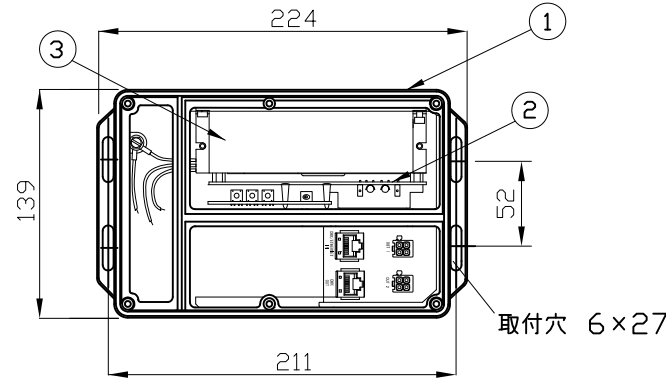

付属品

適合器具

iColor Flex SL, 4"を2本まで接続可能
iColor Flex SL, 12"を2本まで接続可能

定格入力電圧	AC100V-AC240V
定格入力電流	1.7A-0.7A(最大)
定格入力周波数	50/60Hz
出力電圧	DC7.5V
出力電流	8.3A (最大)
出力電力	62W (最大)

部番	部品名	材料	数量	備考	質量
4	カバー	アルミニウム	1	グレー	接続端子 4芯出力コネクタ RJ45端子 (DMX IN DMX OUT)
3	電子トランス	-	1	-	
2	基盤	-	1	-	使用環境 屋内 温度 : -5℃~35℃ 湿度 : 0%~95% 結露なし
1	本体	アルミニウム	1	グレー	
					2.3kg