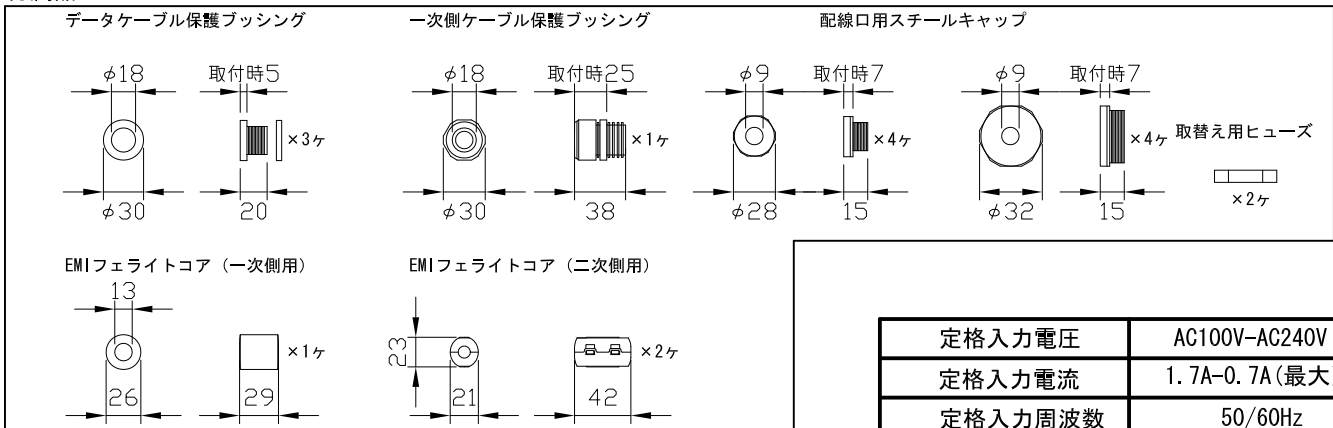

付属品

適合器具

iColor Flex SL, 4"を2本まで接続可能
iColor Flex SL, 12"を2本まで接続可能

定格入力電圧	AC100V-AC240V
定格入力電流	1.7A-0.7A(最大)
定格入力周波数	50/60Hz
出力電圧	DC7.5V
出力電流	8.3A (最大)
出力電力	62W (最大)

部番	部品名	材料	数量	備考	質量
4	カバー	アルミニウム	1	グレー	2.3kg
3	電子トランス	-	1	-	
2	基盤	-	1	-	2.3kg
1	本体	アルミニウム	1	グレー	
接続端子					4芯出力コネクタ RJ45端子 (DMX IN DMX OUT, Ethernet)
使用環境					屋内 温度 : -5℃~35℃ 湿度 : 0%~95% 結露なし