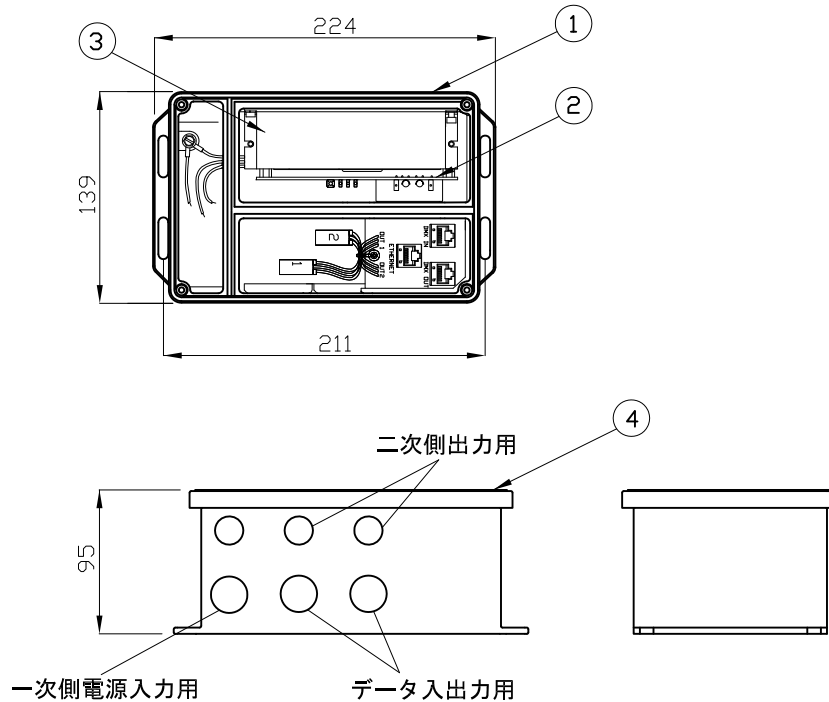

付属品

適合器具

iColor Flex SL, 4"を2本まで接続可能
iColor Flex SL, 12"を2本まで接続可能

定格入力電圧	AC100V-AC240V
定格入力電流	1.7A-0.7A(最大)
定格入力周波数	50/60Hz
出力電圧	DC7.5V
出力電流	8.3A (最大)
出力電力	62W (最大)

部番	部品名	材料	数量	備考	質量
4	カバー	アルミニウム	1	グレー	2.3kg
3	電子トランス	-	1	-	
2	基盤	-	1	-	2.3kg
1	本体	アルミニウム	1	グレー	
接続端子					4芯出力コネクタ RJ45端子 (DMX IN DMX OUT, Ethernet)
使用環境					屋内 温度 : -5℃~35℃ 湿度 : 0%~95% 結露なし

品名	PDS-60ca 7.5V DMX/Ethernet ピーディーエス60シーエー 7.5ファイ (DMX/イーサネットタイプ)
CKJ型番	PWR-PDS-60ca 7.5DE
図番	Ver.1
12NC	910503700094
作成日	2010年11月1日