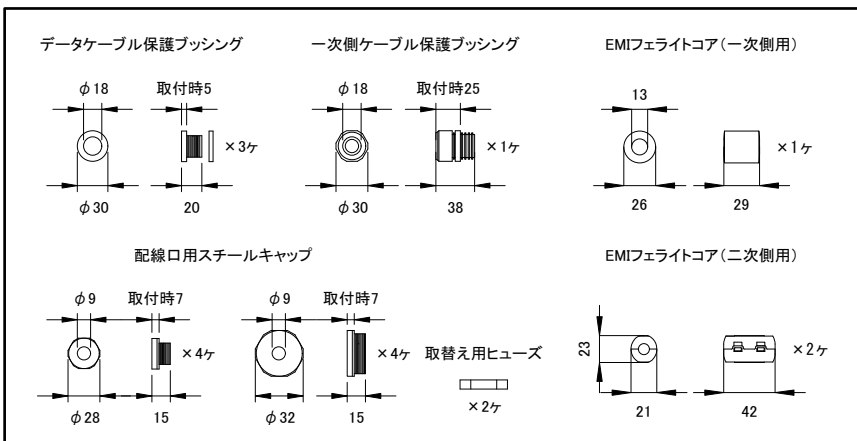

■ 付属品

定格入力電圧	AC100V-AC240V
定格入力電流	1.7A-0.7A(最大)
定格入力周波数	50Hz/60Hz
出力電圧	DC7.5V
出力電流	8.3A(最大)
出力電力	62W(最大)

部番	部品名	材 料	数量	備 考	質 量	2.3kg	品 名	PDS-60ca 7.5V DMX/Ethernet ピーディーエス60シーエー 7.5Vブイ
4	カバー	アルミニウム	1	グレー	接続端子		CKJ型番	PWR-PDS-60ca-7.5DE
3	電子トランス	-	1	-				
2	基盤	-	1	-	使用環境		図 番	Ver. 3
1	本体	アルミニウム	1	グレー				
							作成日	2019年9月11日