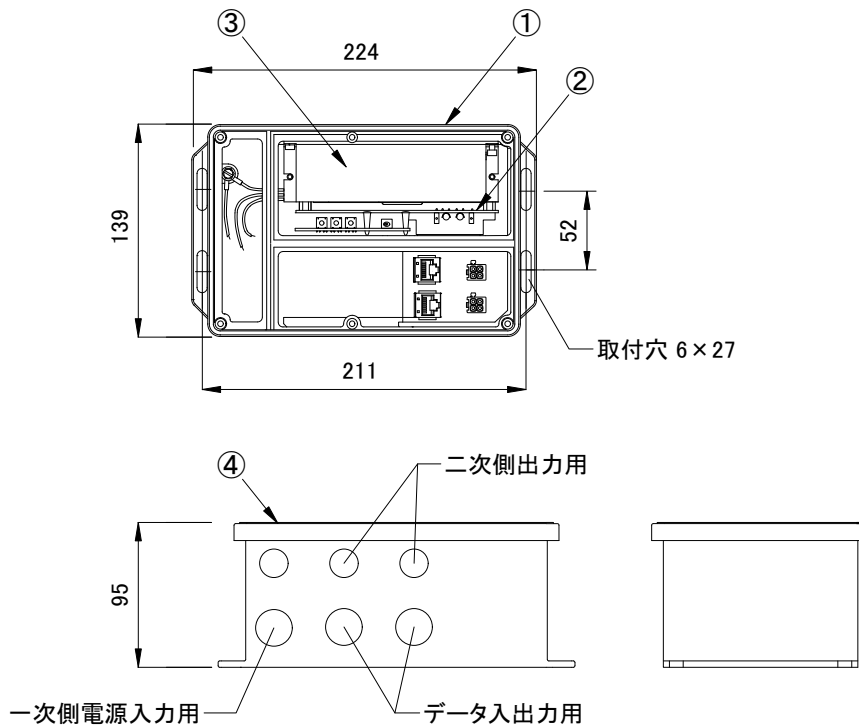

安全に関するご注意

1. 本器は屋内用です。
屋外や水気、湿気のある場所での使用はできません。
絶縁不良による感電、火災の原因となることがあります。
2. 設置する面の強度が十分質量に耐えられるよう、強度を確保して下さい。
強度不足の場合、落下の原因となります。
3. 適合器具専用となります。他の器具を接続しないで下さい。
4. 電源を入れたまま配線工事をしないで下さい。
感電、火災の原因となります。
5. 分解や構成部品の交換はしないで下さい。
感電、火災の原因となります。
6. 当製品の使用可能温度は-5℃～35℃です。
35℃以上の高温下でご使用になりますと著しく寿命が短くなる原因となります。

■ 付属品

定格入力電圧	AC100V-AC240V
定格入力電流	1.7A-0.7A(最大)
定格入力周波数	50Hz/60Hz
出力電圧	DC7.5V
出力電流	8.3A(最大)
出力電力	62W(最大)

部番	部品名	材 料	数量	備 考	質 量	2.3kg	品 名	PDS-60ca 7.5V DMX/Ethernet ピーディーエス60シーエー 7.5Vブイ
4	カバー	アルミニウム	1	グレー	接続端子		CKJ型番	PWR-PDS-60ca-7.5DE
3	電子トランス	-	1	-				
2	基盤	-	1	-	使用環境		図 番	Ver. 3
1	本体	アルミニウム	1	グレー				
							作成日	2019年9月11日