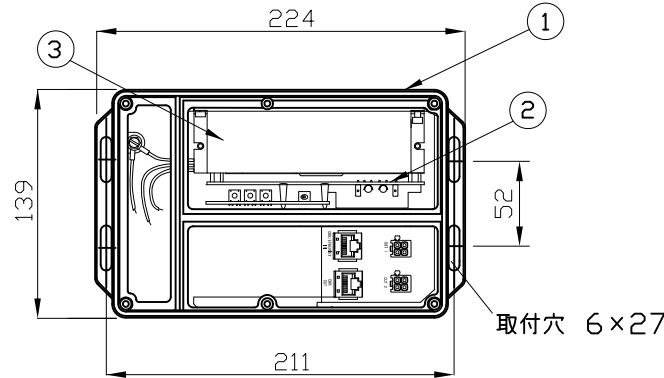

付属品

適合器具

iColor Cove QLX, 12"を20本まで接続可能
iColor Cove QLX, 6"を30本まで接続可能

定格入力電圧	AC100V-AC240V
定格入力電流	1.7A-0.7A(最大)
定格入力周波数	50/60Hz
出力電圧	DC24V
出力電流	2.6A (最大)
出力電力	62W (最大)

部番	部品名	材料	数量	備考	質量
4	カバー	アルミニウム	1	グレー	接続端子 4芯出力コネクタ RJ45端子 (DMX IN DMX OUT)
3	電子トランス	-	1	-	
2	基盤	-	1	-	使用環境 屋内 温度 : -5℃~35℃ 湿度 : 0%~95% 結露なし
1	本体	アルミニウム	1	グレー	
					2.3kg