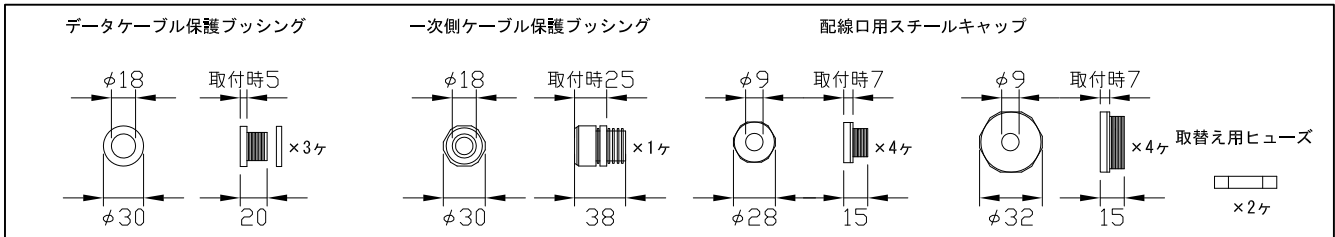

付属品

適合器具

iColor Cove QLX, 12"を20本まで接続可能
iColor Cove QLX, 6"を30本まで接続可能

定格入力電圧	AC100V-AC240V
定格入力電流	1.7A-0.7A(最大)
定格入力周波数	50/60Hz
出力電圧	DC24V
出力電流	2.6A (最大)
出力電力	62W (最大)

部番	部品名	材料	数量	備考	質量
4	カバー	アルミニウム	1	グレー	接続端子 4芯出力コネクタ RJ45端子 (DMX IN DMX OUT)
3	電子トランス	-	1	-	
2	基盤	-	1	-	使用環境 屋内 温度 : -5℃~35℃ 湿度 : 0%~95% 結露なし
1	本体	アルミニウム	1	グレー	
					2.3kg