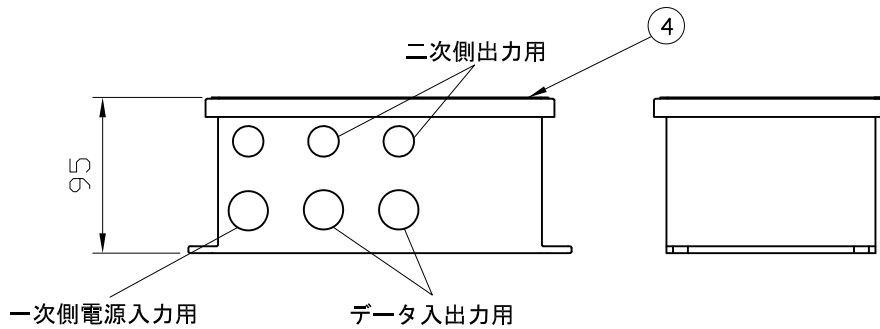

付属品

適合器具

iColor Cove QLX, 12"を20本まで接続可能
iColor Cove QLX, 6"を30本まで接続可能

定格入力電圧	AC100V-AC240V
定格入力電流	1.7A-0.7A(最大)
定格入力周波数	50/60Hz
出力電圧	DC24V
出力電流	2.6A (最大)
出力電力	62W (最大)

部番	部品名	材料	数量	備考	質量
4	カバー	アルミニウム	1	グレー	接続端子 4芯出力コネクタ RJ45端子 (DMX IN DMX OUT)
3	電子トランス	-	1	-	
2	基盤	-	1	-	使用環境 屋内 温度 : -5℃~35℃ 湿度 : 0%~95% 結露なし
1	本体	アルミニウム	1	グレー	
					2.3kg