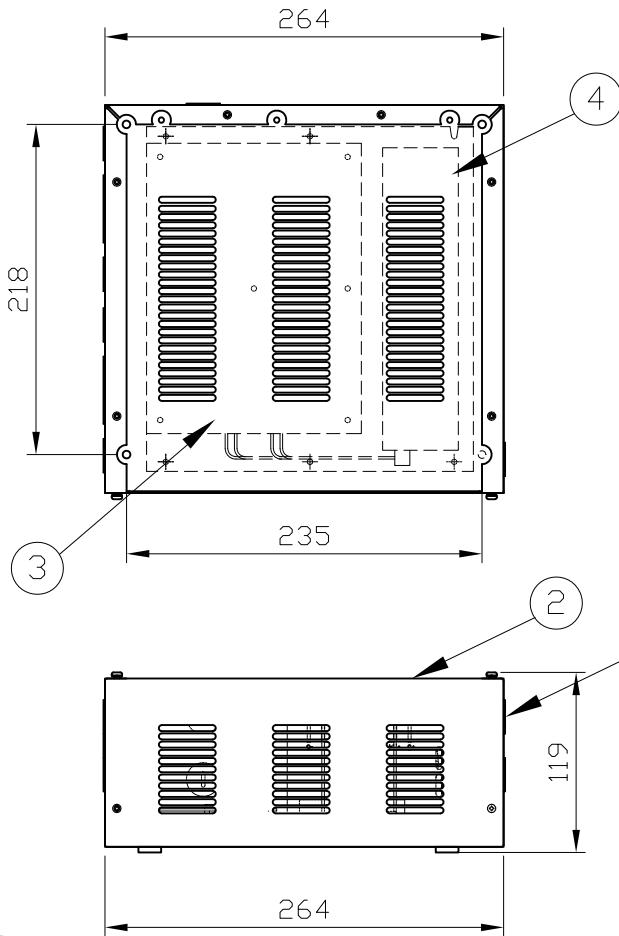

灯具用接続端子 (6ヶ)
ワイヤリングガイド

付属品

適合器具

ColorBlast 12, ColorBlast 12TR, iW Blast 12TRを3台まで接続可能
ColorBlast 6を6台まで接続可能 iW Profile g2を10本まで接続可能

定格入力電圧	AC100V-AC240V
定格入力電流	3.2A-1.3A(最大)
定格入力周波数	50/60Hz
出力電圧	DC24V
出力電流	6.25A(最大)
出力電力	150W(最大)

部番	部品名	材料	数量	備考	質量
2	電子トランス	-	1	-	接続端子 スクリュー端子 (3穴) × 6ヶ (5穴) × 1ヶ RJ45端子 (DMX IN, DMX OUT, REPEATER, Ethernet)
1	基盤	-	1	-	
2	カバー	スチール	1	黒	使用環境 屋内 温度 : -5°C~35°C 湿度 : 0%~95% 結露なし
1	本体	スチール	1	黒	
					3.9kg