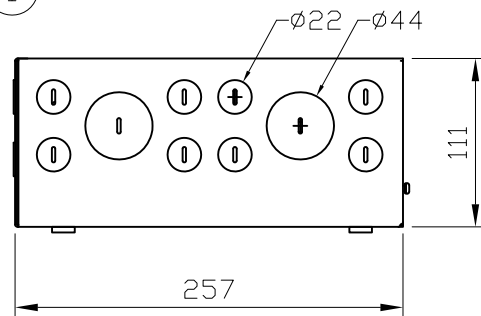

灯具用接続端子 (6ヶ)
ワイヤリングガイド

付属品

適合器具

ColorBlast 12, ColorBlast 12TR, iW Blast 12TRを3台まで接続可能
ColorBlast 6を6台まで接続可能 iW Profile g2を10本まで接続可能

定格入力電圧	AC100V-AC240V
定格入力電流	3.2A-1.3A(最大)
定格入力周波数	50/60Hz
出力電圧	DC24V
出力電流	6.25A(最大)
出力電力	150W(最大)

部番	部品名	材料	数量	備考	質量
2	電子トランス	-	1	-	接続端子 スクリュー端子 (3穴) × 6ヶ (5穴) × 1ヶ RJ45端子 (DMX IN, DMX OUT, REPEATER, Ethernet)
1	基盤	-	1	-	
2	カバー	スチール	1	黒	使用環境 屋内 温度 : -5°C~35°C 湿度 : 0%~95% 結露なし
1	本体	スチール	1	黒	
					3.9kg