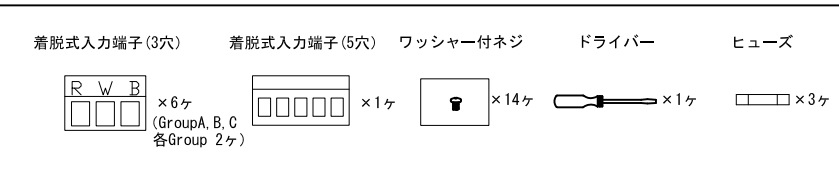

灯具用接続端子 (6ヶ)
ワイヤリングガイド

付属品

適合器具

ColorBlast 12, ColorBlast 12TR, iW Blast 12TRを3台まで接続可能
ColorBlast 6を6台まで接続可能 iW Profile g2を10本まで接続可能

定格入力電圧	AC100V-AC240V
定格入力電流	3.2A-1.3A(最大)
定格入力周波数	50/60Hz
出力電圧	DC24V
出力電流	6.25A(最大)
出力電力	150W(最大)