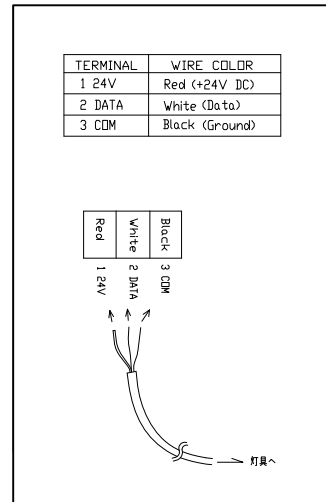

灯具用接続端子 (6ヶ)
ワイヤリングガイド

付属品

適合器具

ColorBlast 12, ColorBlast 12TR, iW Blast 12TRを3台まで接続可能
ColorBlast 6を6台まで接続可能 iW Profile g2を10本まで接続可能

定格入力電圧	AC100V-AC240V
定格入力電流	3.2A-1.3A(最大)
定格入力周波数	50/60Hz
出力電圧	DC24V
出力電流	6.25A(最大)
出力電力	150W(最大)

部番	部品名	材料	数量	備考	質量
2	電子トランス	-	1	-	接続端子 スクリュー端子 (3穴) × 6ヶ (5穴) × 1ヶ RJ45端子 (DMX IN, DMX OUT, REPEATER, Ethernet)
1	基盤	-	1	-	
2	カバー	スチール	1	黒	使用環境 屋内 温度 : -5°C~35°C 湿度 : 0%~95% 結露なし
1	本体	スチール	1	黒	
					3.9kg