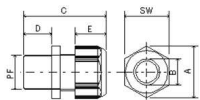

付属品

- ・ブッシング (大) × 2個
- ・ブッシング (小) × 2個
- ・配線口用キャップ (大) × 4個
- ・配線口用キャップ (小) × 4個

	SW	A	B	C	D	E
(小)	24	27.5	12.5	37±3	9	18
(大)	33	37.5	18.8	46±4	11	22.5

- ・六角レンチ 3mm × 1個
- ・六角レンチ 8mm × 1個

- ・ドライバー × 1個

品名	12 NC	CKJ型番
Data Enabler Pro	910503701211	DTE-PRO-01