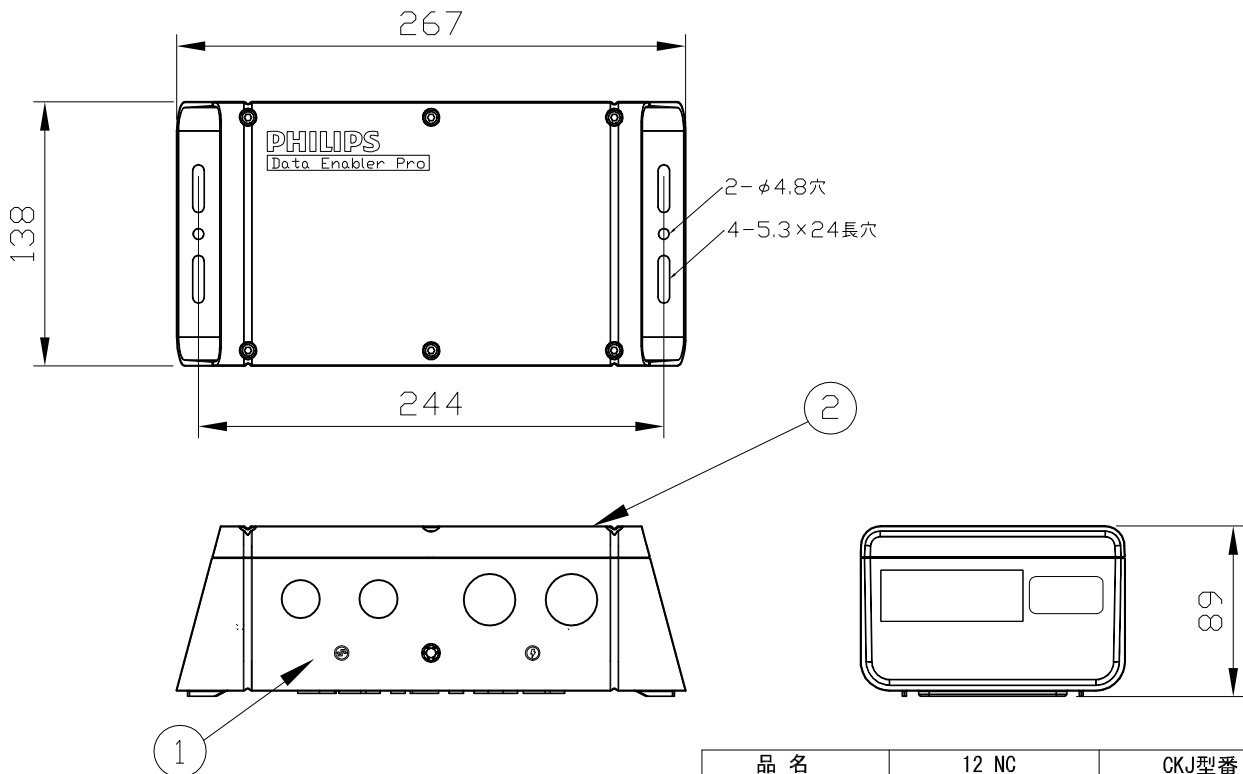

安全に関するご注意

1. 本器は屋内用です。屋外や水気、湿気のある場所での使用はできません。絶縁不良による感電、火災の原因となることがありますのでご注意ください。
2. 設置する面の強度が十分質量に耐えられるよう強度を確保してください。強度不足の場合、落下の原因となります。
3. 適合器具専用となります。他の器具を接続しないでください。
4. 電源を入れたまま配線工事をしないでください。火災・感電の原因となります。
5. 分解や構成部品の交換をしないでください。火災・感電の原因となります。

付属品

- ・ブッシング (大) × 2個
- ・ブッシング (小) × 2個
- ・配線口用キャップ (大) × 4個
- ・配線口用キャップ (小) × 4個

	SW	A	B	C	D	E
(小)	24	27.5	12.5	37±3	9	18
(大)	33	37.5	18.8	46±4	11	22.5

- ・六角レンチ 3mm × 1個
- ・六角レンチ 8mm × 1個

- ・ドライバー × 1個

品名	12 NC	CKJ型番
Data Enabler Pro	910503701211	DTE-PRO-01