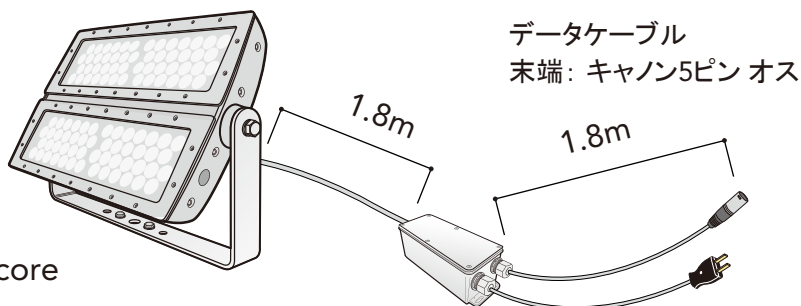

セット内容

フルカラーLED投光器
カラーリーチ   パワーコア
ColorReach Powercore

屋外・屋内
兼用

消費電力
290W

データインーブラー
(データ送信機)

電源ケーブル
末端: コンセントプラグ

レンタル料金

● ColorReach Powercore レンタルセット
標準価格 1台 1日あたり 50,000 円 (税込)

● オプション
専用拡散レンズ 4枚セット
(配光角 8°、13°、23°、40°)

標準価格 1セット 1日あたり 5,000 円 (税込)

1. ・ 貸出日数に応じ、割引をご用意しています。
   - ・ 制御機器は別途必要となります。詳細はお問い合わせください。
   - ・ 電気工事、配線・配管工事、アドレス設定費、演出調整費、送料は別途となります。
2. ※ 価格は 2010 年 9 月現在のものです。
   ※ 仕様及び価格は予告なく変更される場合があります。

機材一式を専用ケースに入れてお届けします。