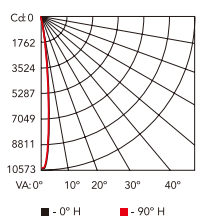

Color Blast™ Powercore

型番：BLP-002-12-WHN（ナロー 8°，白）
 BLP-002-12-BKN（ナロー 8°，黒）
 BLP-002-12-WHC（クリアレンズ 10°，白）
 BLP-002-12-BKC（クリアレンズ 10°，黒）
 BLP-002-12-WH（フロストレンズ 23°，白）
 BLP-002-12-BK（フロストレンズ 23°，黒）

- 定格 AC 100V～240V 50W
- 光源 高輝度カラー LED（Cree社製）
- 1/2 ビーム角 8°（ナロー）、10°（クリアレンズ）、23°（フロストレンズ）
- 材質・仕上 本体：アルミダイキャスト 粉体塗装仕上
レンズ：強化ガラス
- 質量 2.9kg
- 使用環境条件 温度 -20℃～50℃、湿度 0～95%、結露なし
- プロテクション IP66（防雨型）

Avenue of the Arts
アベニュー・オブ・アーツ

所在地：アメリカ フィラデルフィア

照明設計：Lighting Practice, Vitetta

使用製品：常設 Color Blast Powercore, Color Graze Powercore

仮設 Color Reach Powercore

配光曲線

ナロー 8°

クリアレンズ 10°