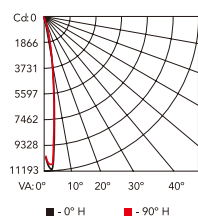

カラーブラスト

カラーライティングの定番アイテム「Color Blast」が
さらなる進化を遂げて登場

- ウォールウォッシュに適した角型のフルカラー LED ライト。
- 独自技術「パワーコア」の採用により、従来型 Color Blast に比べ、長距離配線が可能。電力効率は約30%向上。
- 配光タイプは3種類（8°、10°、23°）。
- 本体色は2種類（白、黒）。
- 屋外使用が可能。

カラーブラスト パワーコア

Color Blast™ Powercore

型番：BLP-002-12-WHN（ナロー 8°，白）
BLP-002-12-BKN（ナロー 8°，黒）
BLP-002-12-WHC（クリアレンズ 10°，白）
BLP-002-12-BKC（クリアレンズ 10°，黒）
BLP-002-12-WH（フロストレンズ 23°，白）
BLP-002-12-BK（フロストレンズ 23°，黒）

- 定格 AC 100V～240V 50W
- 光源 高輝度カラー LED（Cree社製）
- 1/2 ビーム角 8°（ナロー）、10°（クリアレンズ）、23°（フロストレンズ）
- 材質・仕上 本体：アルミダイキャスト 粉体塗装仕上
  レンズ：強化ガラス
- 質量 2.9kg
- 使用環境条件 温度 -20℃～50℃、湿度 0～95%、結露なし
- プロテクション IP66（防雨型）

Avenue of the Arts
アベニュー・オブ・アーツ

所在地：アメリカ フィラデルフィア

照明設計：Lighting Practice, Vitetta

使用製品：常設 Color Blast Powercore, Color Graze Powercore

仮設 Color Reach Powercore

配光曲線

ナロー 8°

クリアレンズ 10°

フロストレンズ 23°

- ・商品の仕様につきましては、品質改良のため、通知せずに一部を変更する場合があります。
- ・商品の仕上色は、印刷の関係上、実際の色と多少異なる場合があります。

2009年9月発行

カラーキネティクス・ジャパン株式会社

〒135-0063 東京都江東区有明 2-5-7 TOC有明ウエストタワー 7F Tel: 03-3527-7760 Fax: 03-3527-7771 <http://www.colorkinetics.co.jp>