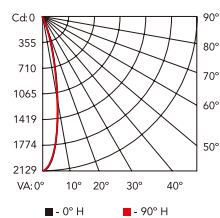

フロストレンズ 23°

- ・商品の仕様につきましては、品質改良のため、通知せずに一部を変更する場合があります。
- ・商品の仕上色は、印刷の関係上、実際の色と多少異なる場合があります。