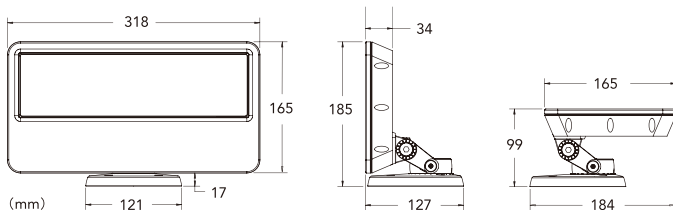

配光曲線

ナロー 8°

クリアレンズ 10°

フロストレンズ 23°

- ・商品の仕様につきましては、品質改良のため、通知せずに一部を変更する場合があります。
- ・商品の仕上色は、印刷の関係上、実際の色と多少異なる場合があります。