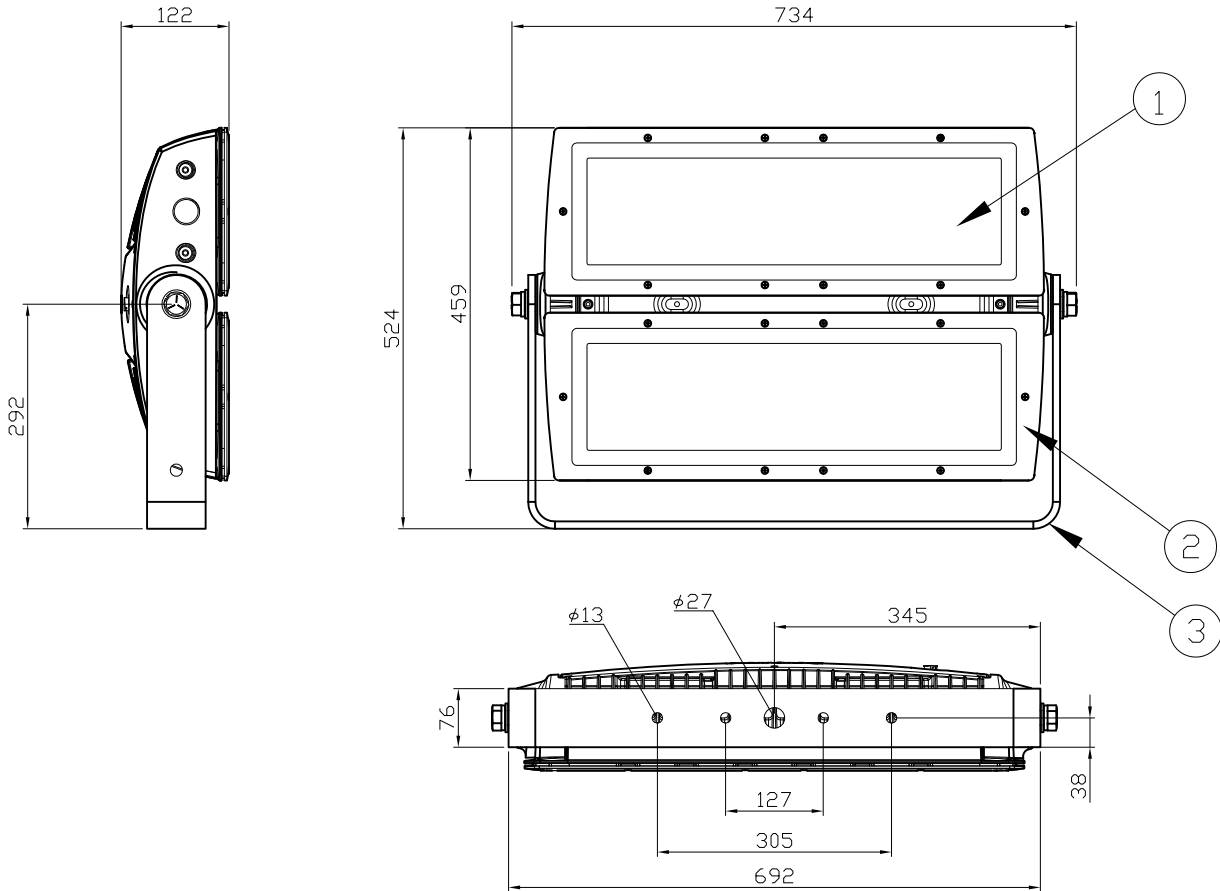

付属品

- ・ リードケーブル 1.8m

オプション（別売）：拡散レンズ ※1枚分となります。

品名	12 NC	CKJ型番	ビーム角
Spread lens, 13°, for ColorReach Powercore	910503700506	AS-CRP-LENS-13	13°
Spread lens, 23°, for ColorReach Powercore	910503700507	AS-CRP-LENS-23	23°
Spread lens, 40°, for ColorReach Powercore	910503700508	AS-CRP-LENS-40	40°
Spread lens, 63°, for ColorReach Powercore	910503700509	AS-CRP-LENS-63	63°
Spread lens, 5° × 17°, for ColorReach Powercore	910503700510	AS-CRP-LENS-517	5° × 17°
Spread lens, 8°, for ColorReach Powercore	910503700511	AS-CRP-LENS-8	8°

定格入力電圧	AC100V-AC240V
定格入力電流	3.1A-1.3A
定格消費電力	290W

部番	部品名	材料	数量	備考	質量
					光源 高輝度LED
					ビーム角 5°
					LED個数 R:40 G:32 B:32
3	アーム	耐候性鋼 ホリエスチル TGIC硬化型粉体塗装仕上げ	1	-	接続端子 専用コネクター
2	本体	アルミダイキャスト 粉体塗装仕上げ	1	-	使用環境 屋内外 IP66 温度 : -5℃~35℃ 湿度 : 0%~95% 結露なし
1	レンズ	強化ガラス	1	透明	
					質量 34kg

品名	ColorReach Powercore カラーリーチ パワーコア
CKJ型番	CRP-01
図番	Ver. 1
12NC	910503700451
作成日	2010年11月1日