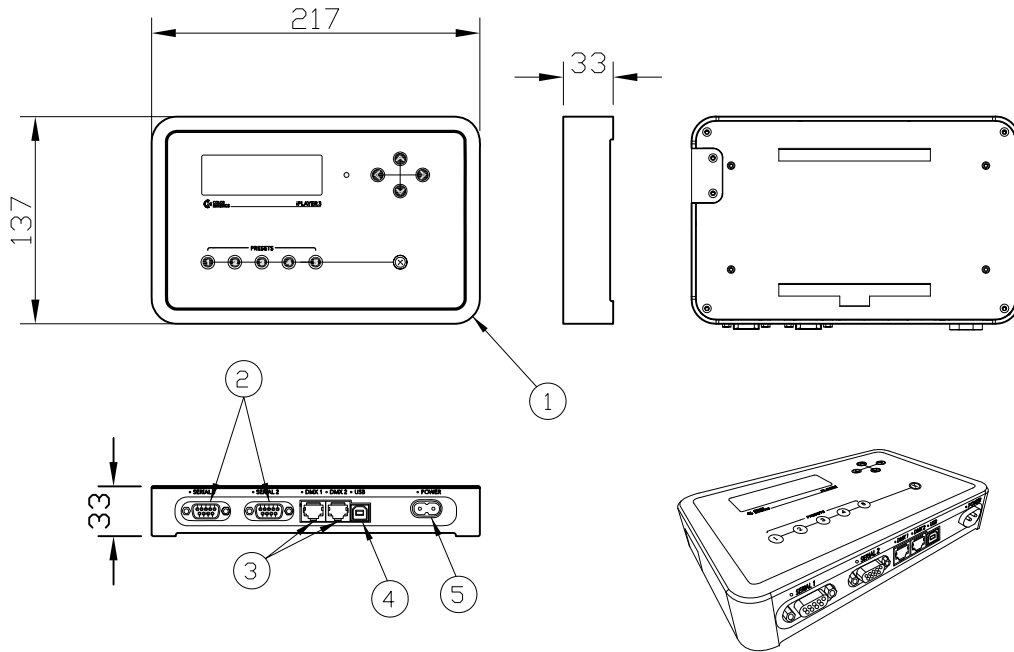

付属品

機能

- ・170アドレス×2 合計340アドレスまで制御可能 (DMX出力2系統)
- ・呼び出しボタン5ヶ付 (ダウンロードショー又は内蔵パターンより割り当て可能)
- ・年間タイマー機能付 (15ヶのアクション設定、日の出・日の入時刻内蔵)
- ・Keypad (オプション) 2台接続により最大21ヶのマニュアル呼び出し再生可能
- ・専用ソフトによる演出プログラム入力可能
- ・ライトアドレスのテスト機能付
- ・ライトアドレスの設定機能付

定格入力電圧	AC100V-AC240V
定格入力電流	50mA-25mA
定格消費電力	5W

部番	部品名	材料	数量	備考	機能	質量
7					機能	上記記載
6						
5	電源入力コネクタ	-	1	-	接続端子	・RJ45端子×2系統 ・USB ・9Pシリアル×2系統 ・電源入力コネクタ
4	USB入力コネクタ	-	1	-		
3	データ出力コネクタ	-	2	-		
2	9Pシリアルコネクタ	-	2	-	使用環境	屋内 温度 : -5℃~35℃ 湿度 : 0%~95% 結露なし
1	本体	ポリカーボネート	1	シルバー/透明		
					質量	540g (本体のみ)