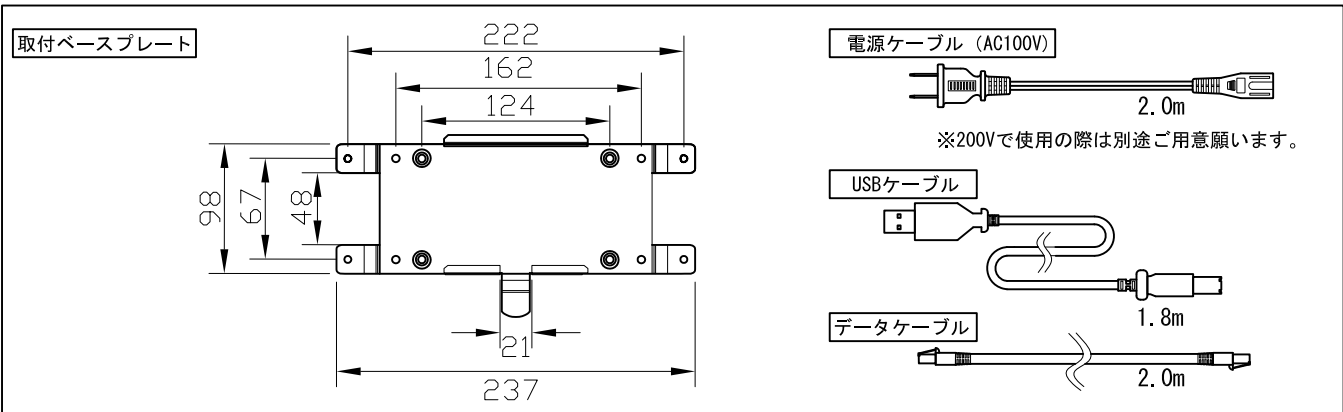

付属品

機能

- ・170アドレス×2 合計340アドレスまで制御可能 (DMX出力2系統)
- ・呼び出しボタン5ヶ付 (ダウンロードショー又は内蔵パターンより割り当て可能)
- ・年間タイマー機能付 (15ヶのアクション設定、日の出・日の入時刻内蔵)
- ・Keypad (オプション) 2台接続により最大21ヶのマニュアル呼び出し再生可能
- ・専用ソフトによる演出プログラム入力可能
- ・ライトアドレスのテスト機能付
- ・ライトアドレスの設定機能付

定格入力電圧	AC100V-AC240V
定格入力電流	50mA-25mA
定格消費電力	5W

部番	部品名	材料	数量	備考	機能	質量
7					機能	上記記載
6						
5	電源入力コネクタ	-	1	-	接続端子	・RJ45端子×2系統 ・USB ・9Pシリアル×2系統 ・電源入力コネクタ
4	USB入力コネクタ	-	1	-		
3	データ出力コネクタ	-	2	-		
2	9Pシリアルコネクタ	-	2	-	使用環境	屋内 温度 : -5℃~35℃ 湿度 : 0%~95% 結露なし
1	本体	ポリカーボネート	1	シルバー/透明		
					質量	540g (本体のみ)

品名	iPlayer 3 アイプレイヤー3
CKJ型番	CON-iPLAY-03
図番	Ver.1
12NC	910403327101
作成日	2010年11月1日