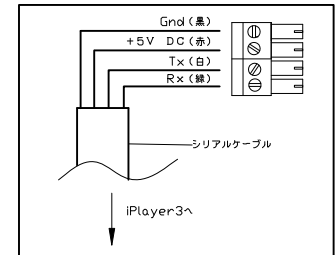

付属品

データパワーコネクタへの接続

プログラムシフトダイヤル対応表

表示NO.	プログラムNO.	表示NO.	プログラムNO.
0	1~8	8	9~16
1	2~9	9	10~17
2	3~10	A	11~18
3	4~11	B	12~19
4	5~12	C	13~20
5	6~13	D	14~21
6	7~14	E	15~22
7	8~15	F	16~23

機能

- ・ iPlayer3内の8プログラムを押しボタンにて選択
- ・ 明るさ調整ボタン
- ・ OFFボタン
- ・ プログラム選択LED付

1ヶ用スイッチボックスに対応

定格入力電圧	DC5V
定格入力電流	50mA
定格消費電力	0.25W

部番	部品名	材料	数量	備考	質量
7					
6	ダイヤル	プラスチック	1	プログラムシフトダイヤル	機能 上記記載
5	スイッチ	プラスチック	2	調光スイッチ	対応 iPlayer3専用
4	スイッチ	プラスチック	1	OFFスイッチ	
3	スイッチ	プラスチック	8	プログラム選択	接続端子 スクリュー端子
2	データパワーコネクタ	プラスチック	1	スクリーンターミナル	使用環境 屋内 温度: -5℃~35℃ 湿度: 0%~95% 結露なし
1	化粧カバー	プラスチック	1	艶消しホワイト	
部番	部品名	材料	数量	備考	質量 85g(本体のみ)