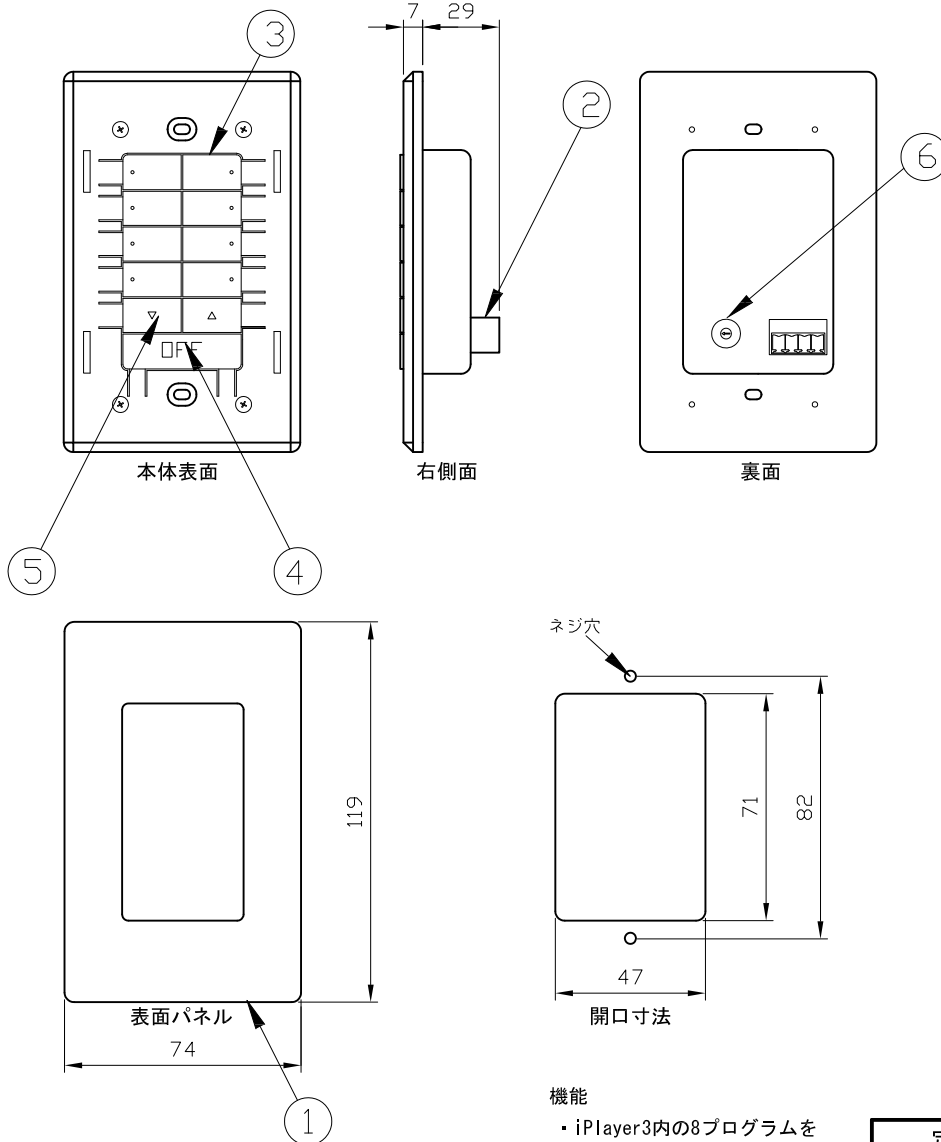

付属品

データパワーコネクタへの接続

プログラムシフトダイヤル対応表

表示NO.	プログラムNO.	表示NO.	プログラムNO.
0	1~8	8	9~16
1	2~9	9	10~17
2	3~10	A	11~18
3	4~11	B	12~19
4	5~12	C	13~20
5	6~13	D	14~21
6	7~14	E	15~22
7	8~15	F	16~23

機能

- ・ iPlayer3内の8プログラムを押しボタンにて選択
- ・ 明るさ調整ボタン
- ・ OFFボタン
- ・ プログラム選択LED付

1ヶ用スイッチボックスに対応

定格入力電圧	DC5V
定格入力電流	50mA
定格消費電力	0.25W

部番	部品名	材料	数量	備考	質量
7					
6	ダイヤル	プラスチック	1	プログラムシフトダイヤル	機能 上記記載
5	スイッチ	プラスチック	2	調光スイッチ	対応 iPlayer3専用
4	スイッチ	プラスチック	1	OFFスイッチ	
3	スイッチ	プラスチック	8	プログラム選択	接続端子 スクリュー端子
2	データパワーコネクタ	プラスチック	1	スクリーンターミナル	使用環境 屋内 温度: -5℃~35℃ 湿度: 0%~95% 結露なし
1	化粧カバー	プラスチック	1	艶消しホワイト	
部番	部品名	材料	数量	備考	質量 85g(本体のみ)