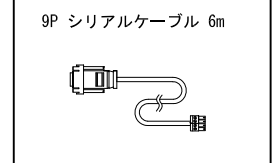

付属品

データパワーコネクタへの接続

プログラムシフトダイヤル対応表

表示NO.	プログラムNO.	表示NO.	プログラムNO.
0	1~8	8	9~16
1	2~9	9	10~17
2	3~10	A	11~18
3	4~11	B	12~19
4	5~12	C	13~20
5	6~13	D	14~21
6	7~14	E	15~22
7	8~15	F	16~23

機能

- ・ iPlayer3内の8プログラムを押しボタンにて選択
- ・ 明るさ調整ボタン
- ・ OFFボタン
- ・ プログラム選択LED付

1ヶ用スイッチボックスに対応

定格入力電圧	DC5V
定格入力電流	50mA
定格消費電力	0.25W

部番	部品名	材料	数量	備考	質量
7					
6	ダイヤル	プラスチック	1	プログラムシフトダイヤル	機能 上記記載
5	スイッチ	プラスチック	2	調光スイッチ	対応 iPlayer3専用
4	スイッチ	プラスチック	1	OFFスイッチ	
3	スイッチ	プラスチック	8	プログラム選択	接続端子 スクリュー端子
2	データパワーコネクタ	プラスチック	1	スクリーンターミナル	使用環境 屋内 温度: -5℃~35℃ 湿度: 0%~95% 結露なし
1	化粧カバー	プラスチック	1	艶消しホワイト	
部番	部品名	材料	数量	備考	質量 85g(本体のみ)