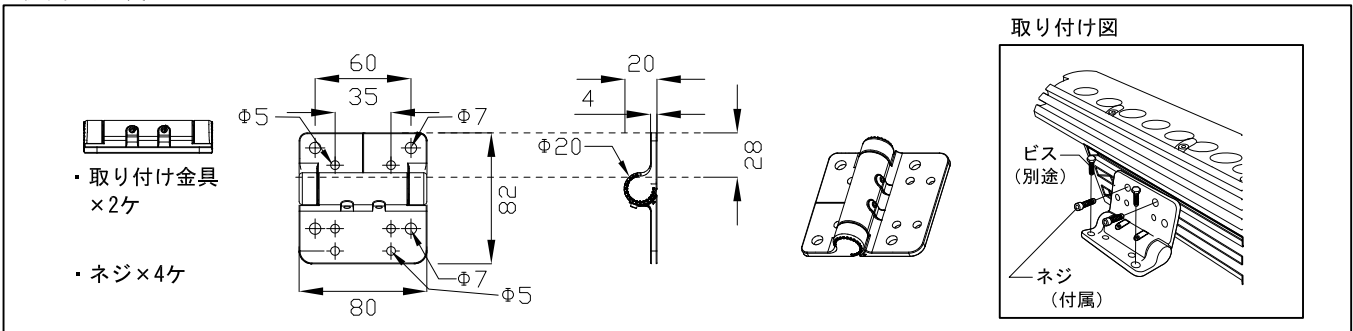

取り付け金具

別売品 (専用ケーブル)

	品名	12NC	CKJ型番
専用リードケーブル 50ft(15m)	50 Ft Leader Cable for Color Graze Powercore, CE/PSE	910503700323	CB-CGZP-50
専用ジャンパーケーブル 0ft(連結用)	0 Ft Jumper Cable for eW Graze Powercore and Color Graze Powercore.	910503700317	CB-GZP-00P
専用ジャンパーケーブル 1ft(0.3m)	1 Ft Jumper Cable for eW Graze Powercore and Color Graze Powercore.	910503700318	CB-GZP-01P
専用ジャンパーケーブル 5ft(1.5m)	5 Ft Jumper Cable for eW Graze Powercore and Color Graze Powercore.	910503700319	CB-GZP-05P

注意：Color Graze Powercore 3-footは上記専用ケーブルをご使用ください。

Color Graze Powercore 3-foot

品名	12 NC	CKJ型番	ビーム角
Color Graze Powercore 3-foot, Narrow Beam	910503700309	CGZP-3-N-01	10° × 60°
Color Graze Powercore 3-foot, Medium Beam	910503700312	CGZP-3-M-01	30° × 60°

定格入力電圧	AC100V-AC240V
定格入力電流	0.6A-0.2A
定格消費電力	52.5W

部番	部品名	材料	数量	備考	光源	高輝度LED
					ビーム角	別途記載
					LED個数	R:12 G:12 B:12
					接続端子	専用コネクター
2	本体	押し出し陽極酸化アルミ	1	シルバー	使用環境	屋内外 IP66 動作温度：-40°C～50°C 起動温度：-20°C～50°C 湿度：0%～95% 結露なし
1	レンズ	ポリカーボネート	1	透明	質量	3.45kg

品名	Color Graze Powercore, 3-foot カラー グレイズ パワーコア, 3フィート
CKJ型番	別途記載
図番	Ver. 2
12NC	別途記載
作成日	2009年11月30日