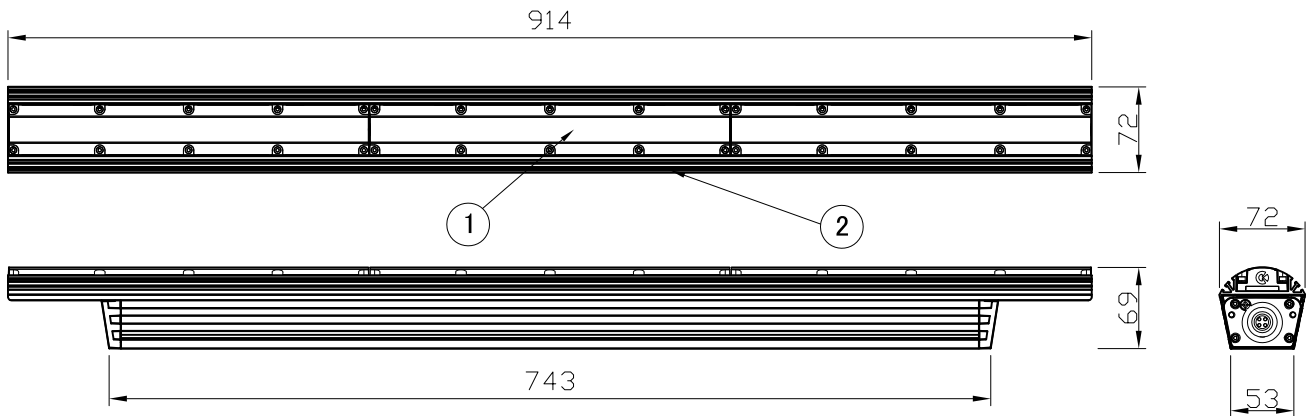

安全に関するご注意

1. 防雨型器具です。浴室などの湿度の高くなる場所には取り付けしないで下さい。絶縁不良による感電、火災の原因となることがあります。
2. 合板やベニヤなどの柔らかい木材には取り付けしないで下さい。取り付けなどの不備がありますと落下の原因となることがあります。

＜ 使用上の注意 ＞

- 器具から距離が近く長時間使用の場合、製品によっては変退色するものがありますのでご注意ください。
- 点灯中の器具の近くで長時間の作業をしたり器具を直視しないでください。
- 器具の近くに障害物を置かないでください。
- 器具の点検や交換が不可能な個所には設置しないでください。