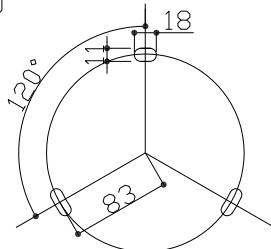

取付穴ピッチ

光源垂直時

### C-Splash 2

品名	12 NC	CKJ型番	ビーム角
C-Splash 2, Frosted Lens	910503700616	C-Splash2-03	22°
C-Splash 2, Clear Lens	910503700617	C-Splash2-03-C	10°

定格入力電圧	DC24V
定格入力電流	1A
定格消費電力	25W

部番	部品名	材料	数量	備考	光源	高輝度LED
4	取付ベース	真鍮	1	-	LED個数	R:6 G:6 B:6
3	ケーブル	キャブタイヤケーブル	1	長さ18m	接続端子	付属パワー/ケーブル 18m(外形寸法φ11mm)
2	前面ガラス	強化ガラス	1	-	使用環境	屋内外 IP68 温度 : 0℃～35℃ 水深 : 4.6mまで
1	本体	真鍮	1	-	質量	7.6kg(本体のみ) 10kg(ケーブル含む)