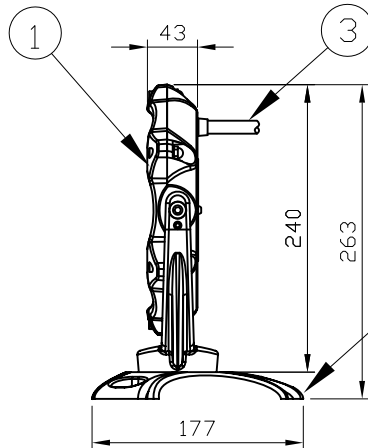

取付穴ピッチ

光源垂直時

### C-Splash 2

品名	12 NC	CKJ型番	ビーム角
C-Splash 2, Frosted Lens	910503700616	C-Splash2-03	22°
C-Splash 2, Clear Lens	910503700617	C-Splash2-03-C	10°

定格入力電圧	DC24V
定格入力電流	1A
定格消費電力	25W

部番	部品名	材料	数量	備考	光源	高輝度LED
4	取付ベース	真鍮	1	-	LED個数	R:6 G:6 B:6
3	ケーブル	キャブタイヤケーブル	1	長さ18m	接続端子	付属パワー/ケーブル 18m(外形寸法φ11mm)
2	前面ガラス	強化ガラス	1	-	使用環境	屋内外 IP68 温度 : 0℃～35℃ 水深 : 4.6mまで
1	本体	真鍮	1	-	質量	7.6kg(本体のみ) 10kg(ケーブル含む)