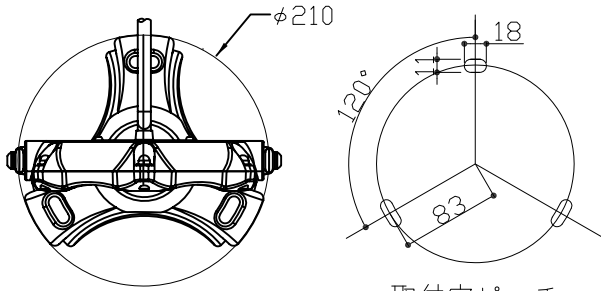

取付穴ピッチ

光源垂直時

付属品

品名	12 NC	CKJ型番	ビーム角
C-Splash 2, Frosted Lens	910503700616	C-Splash2-03	22°
C-Splash 2, Clear Lens	910503700617	C-Splash2-03-C	10°

定格入力電圧	DC24V
定格入力電流	1A
定格消費電力	25W

部番	部品名	材料	数量	備考	光源	高輝度LED
4	取付ベース	真鍮	1	-	LED個数	R:6 G:6 B:6
3	ケーブル	キャブタイヤケーブル	1	長さ18m	接続端子	付属パワー/ケーブル 18m(外形寸法φ11mm)
2	前面ガラス	強化ガラス	1	-	使用環境	屋内外 IP68 動作温度: -40°C~50°C 起動温度: -20°C~50°C 水深: 5mまで
1	本体	真鍮	1	-	質量	7.6kg(本体のみ) 10kg(ケーブル含む)