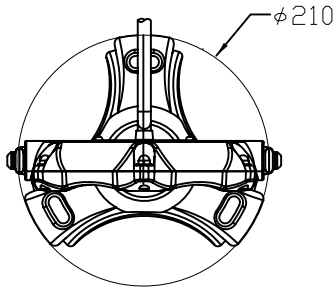

### 安全に関するご注意

1. 水中用に設計されていますが、水面下であっても、人が入って来るような場所（プールや温泉など）では使用できません。
2. 合板やベニヤなどの柔らかい木材には取り付けしないで下さい。  
取り付けなどの不備がありますと落下の原因となる可能性があります。

取付穴ピッチ

光源垂直時

### C-Splash 2

品名	12 NC	CKJ型番	ビーム角
C-Splash 2, Frosted Lens	910503700616	C-Splash2-03	22°
C-Splash 2, Clear Lens	910503700617	C-Splash2-03-C	10°

定格入力電圧	DC24V
定格入力電流	1A
定格消費電力	25W

部番	部品名	材料	数量	備考	光源	高輝度LED
4	取付ベース	真鍮	1	-	LED個数	R:6 G:6 B:6
3	ケーブル	キャブタイヤケーブル	1	長さ18m	接続端子	付属パワー/ケーブル 18m(外形寸法φ11mm)
2	前面ガラス	強化ガラス	1	-	使用環境	屋内外 IP68 温度 : 0℃～35℃ 水深 : 4.6mまで
1	本体	真鍮	1	-	質量	7.6kg(本体のみ) 10kg(ケーブル含む)