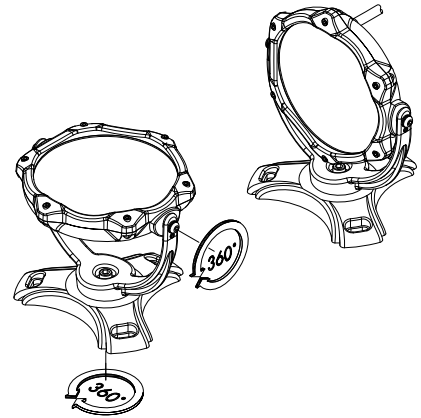

安全に関するご注意

- 水中用に設計されていますが、水面下であっても、人が入って来るような場所（プールや温泉など）では使用できません。
- 合板やベニヤなどの柔らかい木材には取り付けしないで下さい。
取り付けなどの不備がありますと落下の原因となることがあります。

＜ 使用上の注意 ＞

- * 器具から距離が近く長時間使用の場合、製品によっては変退色するものがありますのでご注意ください。
- * 点灯中の器具の近くで長時間の作業をしたり器具を直視しないでください。
- * 器具の近くに障害物を置かないでください。
- * 器具の点検や交換が不可能な個所には設置しないでください。

取付穴ピッチ

光源垂直時

付属品

品名	12 NC	CKJ型番	ビーム角
C-Splash 2, Frosted Lens	910503700616	C-Splash2-03	22°
C-Splash 2, Clear Lens	910503700617	C-Splash2-03-C	10°

定格入力電圧	DC24V
定格入力電流	1A
定格消費電力	25W

部番	部品名	材料	数量	備考	光源	高輝度LED
4	取付ベース	真鍮	1	-	LED個数	R:6 G:6 B:6
3	ケーブル	キャブタイヤケーブル	1	長さ18m	接続端子	付属パワー/ケーブル 18m(外形寸法φ11mm)
2	前面ガラス	強化ガラス	1	-	使用環境	屋内外 IP68 動作温度: -40°C~50°C 起動温度: -20°C~50°C 水深: 5mまで
1	本体	真鍮	1	-	質量	7.6kg(本体のみ) 10kg(ケーブル含む)

品名	C-Splash 2 シーすブラッシュ 2
CKJ型番	別途記載
図番	Ver. 3
12NC	別途記載
作成日	2009年12月21日