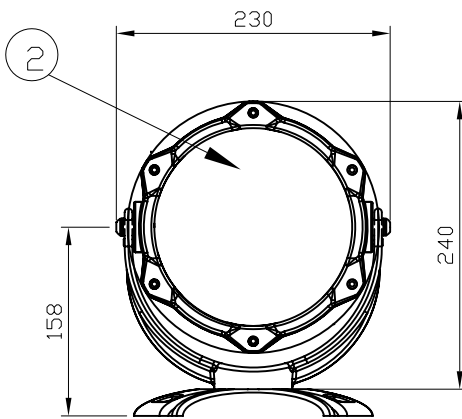

取付穴ピッチ

光源垂直時

### C-Splash 2

品名	12 NC	CKJ型番	ビーム角
C-Splash 2, Frosted Lens	910503700616	C-Splash2-03	22°
C-Splash 2, Clear Lens	910503700617	C-Splash2-03-C	10°

定格入力電圧	DC24V
定格入力電流	1A
定格消費電力	25W

部番	部品名	材料	数量	備考	光源	高輝度LED
4	取付ベース	真鍮	1	-	LED個数	R:6 G:6 B:6
3	ケーブル	キャブタイヤケーブル	1	長さ18m	接続端子	付属パワー/ケーブル 18m(外形寸法φ11mm)
2	前面ガラス	強化ガラス	1	-	使用環境	屋内外 IP68 温度 : 0℃～35℃ 水深 : 4.6mまで
1	本体	真鍮	1	-	質量	7.6kg(本体のみ) 10kg(ケーブル含む)