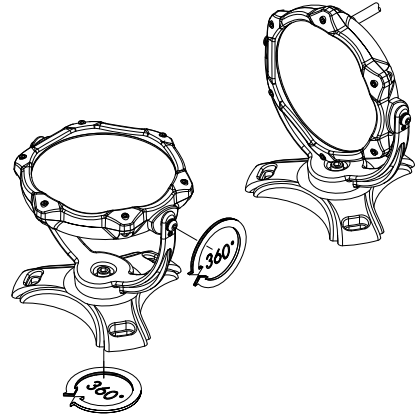

### 安全に関するご注意

1. 水中用に設計されていますが、水面下であっても、人が入って来るような場所（プールや温泉など）では使用できません。
2. 合板やベニヤなどの柔らかい木材には取り付けしないで下さい。  
取り付けなどの不備がありますと落下の原因となる可能性があります。

取付穴ピッチ

光源垂直時

### C-Splash 2

品名	12 NC	CKJ型番	ビーム角
C-Splash 2, Frosted Lens	910503700616	C-Splash2-03	22°
C-Splash 2, Clear Lens	910503700617	C-Splash2-03-C	10°

定格入力電圧	DC24V
定格入力電流	1A
定格消費電力	25W

部番	部品名	材料	数量	備考	光源	高輝度LED
4	取付ベース	真鍮	1	-	LED個数	R:6 G:6 B:6
3	ケーブル	キャブタイヤケーブル	1	長さ18m	接続端子	付属パワー/ケーブル 18m(外形寸法φ11mm)
2	前面ガラス	強化ガラス	1	-	使用環境	屋内外 IP68 温度 : 0℃～35℃ 水深 : 4.6mまで
1	本体	真鍮	1	-	質量	7.6kg(本体のみ) 10kg(ケーブル含む)

品名	C-Splash 2 シーズブラッシュ 2
CKJ型番	別途記載
図番	Ver. 1
12NC	別途記載
作成日	2010年11月8日