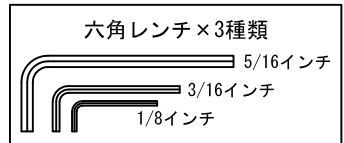

取付穴ピッチ

光源垂直時

付属品

品名	12 NC	CKJ型番	ビーム角
C-Splash 2, Frosted Lens	910503700616	C-Splash2-03	22°
C-Splash 2, Clear Lens	910503700617	C-Splash2-03-C	10°

定格入力電圧	DC24V
定格入力電流	1A
定格消費電力	25W

部番	部品名	材料	数量	備考	光源	高輝度LED
4	取付ベース	真鍮	1	-	LED個数	R:6 G:6 B:6
3	ケーブル	キャブタイヤケーブル	1	長さ18m	接続端子	付属パワー/ケーブル 18m(外形寸法φ11mm)
2	前面ガラス	強化ガラス	1	-	使用環境	屋内外 IP68 動作温度: -40°C~50°C 起動温度: -20°C~50°C 水深: 5mまで
1	本体	真鍮	1	-	質量	7.6kg(本体のみ) 10kg(ケーブル含む)