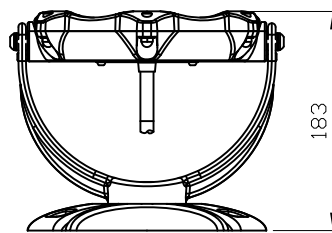

取付穴ピッチ

光源垂直時

付属品

品名	12 NC	CKJ型番	ビーム角
C-Splash 2, Frosted Lens	910503700616	C-Splash2-03	22°
C-Splash 2, Clear Lens	910503700617	C-Splash2-03-C	10°

定格入力電圧	DC24V
定格入力電流	1A
定格消費電力	25W

部番	部品名	材料	数量	備考	光源	高輝度LED
4	取付ベース	真鍮	1	-	LED個数	R:6 G:6 B:6
3	ケーブル	キャブタイヤケーブル	1	長さ18m	接続端子	付属パワー/ケーブル 18m(外形寸法φ11mm)
2	前面ガラス	強化ガラス	1	-	使用環境	屋内外 IP68 動作温度: -40°C~50°C 起動温度: -20°C~50°C 水深: 5mまで
1	本体	真鍮	1	-	質量	7.6kg(本体のみ) 10kg(ケーブル含む)