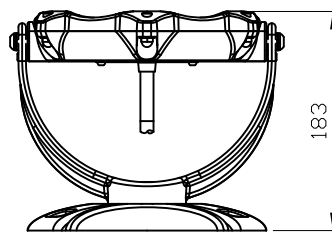

### 安全に関するご注意

1. 水中用に設計されていますが、水面下であっても、人が入って来るような場所（プールや温泉など）では使用できません。
2. 合板やベニヤなどの柔らかい木材には取り付けしないで下さい。  
取り付けなどの不備がありますと落下の原因となる可能性があります。

取付穴ピッチ

光源垂直時