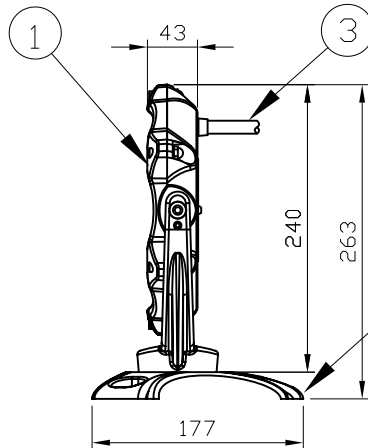

取付穴ピッチ

光源垂直時

付属品

品名	12 NC	CKJ型番	ビーム角
C-Splash 2, Frosted Lens	910503700616	C-Splash2-03	22°
C-Splash 2, Clear Lens	910503700617	C-Splash2-03-C	10°

定格入力電圧	DC24V
定格入力電流	1A
定格消費電力	25W

部番	部品名	材料	数量	備考	光源	高輝度LED
4	取付ベース	真鍮	1	-	LED個数	R:6 G:6 B:6
3	ケーブル	キャブタイヤケーブル	1	長さ18m	接続端子	付属パワー/ケーブル 18m(外形寸法φ11mm)
2	前面ガラス	強化ガラス	1	-	使用環境	屋内外 IP68 動作温度: -40°C~50°C 起動温度: -20°C~50°C 水深: 5mまで
1	本体	真鍮	1	-	質量	7.6kg(本体のみ) 10kg(ケーブル含む)