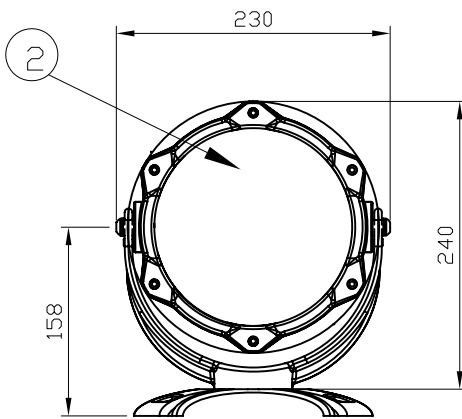

取付穴ピッチ

光源垂直時

付属品

品名	12 NC	CKJ型番	ビーム角
C-Splash 2, Frosted Lens	910503700616	C-Splash2-03	22°
C-Splash 2, Clear Lens	910503700617	C-Splash2-03-C	10°

定格入力電圧	DC24V
定格入力電流	1A
定格消費電力	25W

部番	部品名	材料	数量	備考	光源	高輝度LED
4	取付ベース	真鍮	1	-	LED個数	R:6 G:6 B:6
3	ケーブル	キャブタイヤケーブル	1	長さ18m	接続端子	付属パワー/ケーブル 18m(外形寸法φ11mm)
2	前面ガラス	強化ガラス	1	-	使用環境	屋内外 IP68 動作温度: -40°C~50°C 起動温度: -20°C~50°C 水深: 5mまで
1	本体	真鍮	1	-	質量	7.6kg(本体のみ) 10kg(ケーブル含む)

品名	C-Splash 2 シーすブラッシュ 2
CKJ型番	別途記載
図番	Ver. 3
12NC	別途記載
作成日	2009年12月21日