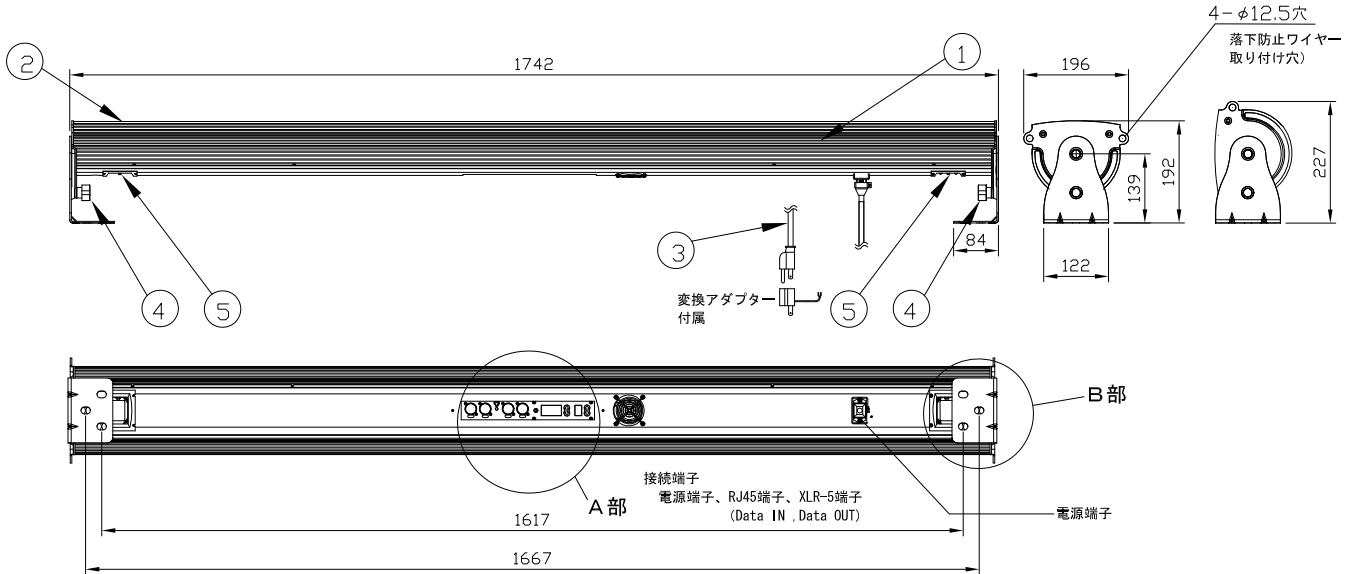

スイッチ1: グループ数の設定
 ディスプレイ1: グループ数の表示
 スイッチ2: 先頭アドレスの設定
 ディスプレイ2: 先頭アドレスの表示 (DMXch)
 テストスイッチ: 点灯チェック用スイッチ

付属品

- ・ 電源ケーブル 2m (AC100V用)
AC200Vでご使用の際は別途ご用意願います
- ・ 3芯-2芯変換アダプター

定格入力電圧	AC100V-AC240V
定格入力電流	3.7A-1.6A(最大)
定格消費電力	420W