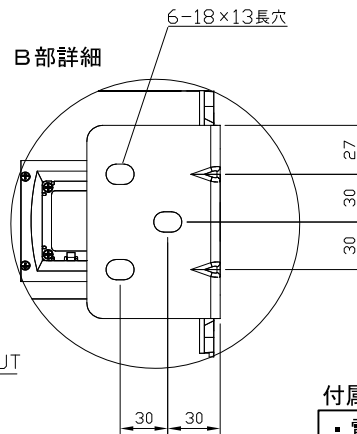

スイッチ1: グループ数の設定
 ディスプレイ1: グループ数の表示
 スイッチ2: 先頭アドレスの設定
 ディスプレイ2: 先頭アドレスの表示 (DMXch)
 テストスイッチ: 点灯チェック用スイッチ

付属品

- ・ 電源ケーブル 2m (AC100V用)
AC200Vでご使用の際は別途ご用意願います
- ・ 3芯-2芯変換アダプター

定格入力電圧	AC100V-AC240V
定格入力電流	3.7A-1.6A(最大)
定格消費電力	420W