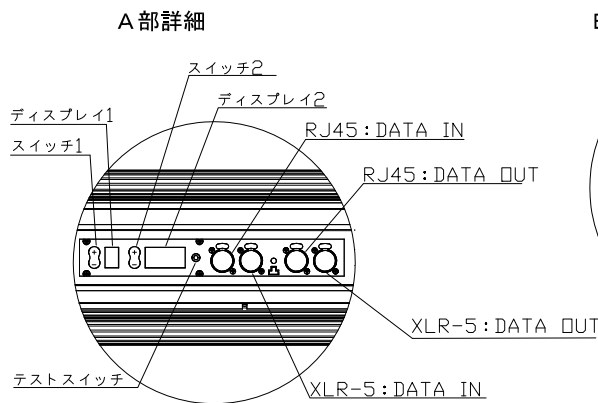

スイッチ1: グループ数の設定
 ディスプレイ1: グループ数の表示
 スイッチ2: 先頭アドレスの設定
 ディスプレイ2: 先頭アドレスの表示 (DMXch)
 テストスイッチ: 点灯チェック用スイッチ

付属品

- ・ 電源ケーブル 2m (AC100V用)
AC200Vでご使用の際は別途ご用意願います
- ・ 3芯-2芯変換アダプター

定格入力電圧	AC100V-AC240V
定格入力電流	3.7A-1.6A(最大)
定格消費電力	420W