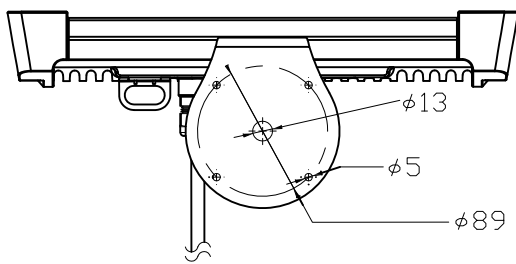

安全に関するご注意

1. 一般屋内用の器具です。屋外や水気、湿気のある場所での使用はできません。絶縁不良による感電、火災の原因となることがあります。
2. 合板やベニヤなどの柔らかい木材には取り付けしないで下さい。
  取り付けなどの不備がありますと落下の原因となることがあります。

＜ 使用上の注意 ＞

- 器具から距離が近く長時間使用の場合、製品によっては変退色するものがありますのでご注意ください。
- 点灯中の器具の近くで長時間の作業をしたり器具を直視しないでください。
- 器具の近くに障害物を置かないでください。
- 器具の点検や交換が不可能な個所には設置しないでください。

光源垂直時