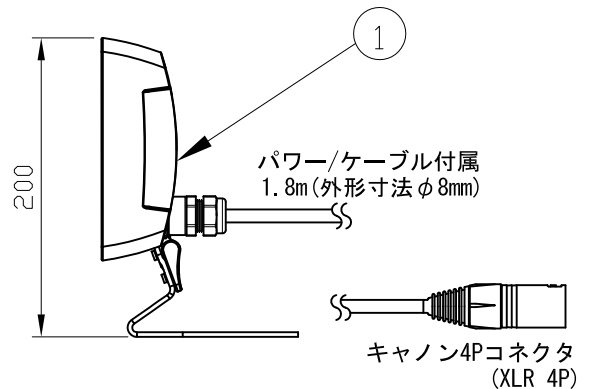

安全に関するご注意

1. 一般屋内用の器具です。屋外や水気、湿気のある場所での使用はできません。絶縁不良による感電、火災の原因となることがあります。
2. 合板やベニヤなどの柔らかい木材には取り付けしないで下さい。
  取り付けなどの不備がありますと落下の原因となることがあります。

＜ 使用上の注意 ＞

- 器具から距離が近く長時間使用の場合、製品によっては変退色するものがありますのでご注意ください。
- 点灯中の器具の近くで長時間の作業をしたり器具を直視しないでください。
- 器具の近くに障害物を置かないでください。
- 器具の点検や交換が不可能な個所には設置しないでください。

光源垂直時