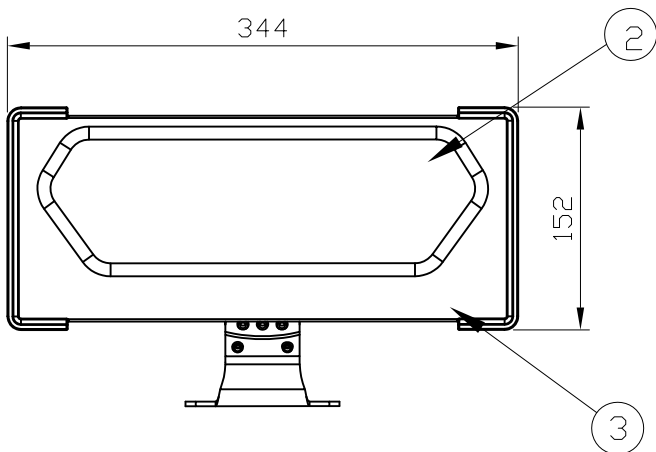

安全に関するご注意

1. 一般屋内用の器具です。屋外や水気、湿気のある場所での使用はできません。絶縁不良による感電、火災の原因となることがあります。
2. 合板やベニヤなどの柔らかい木材には取り付けしないで下さい。
  取り付けなどの不備がありますと落下の原因となることがあります。

＜ 使用上の注意 ＞

- 器具から距離が近く長時間使用の場合、製品によっては変退色するものがありますのでご注意ください。
- 点灯中の器具の近くで長時間の作業をしたり器具を直視しないでください。
- 器具の近くに障害物を置かないでください。
- 器具の点検や交換が不可能な個所には設置しないでください。

光源垂直時