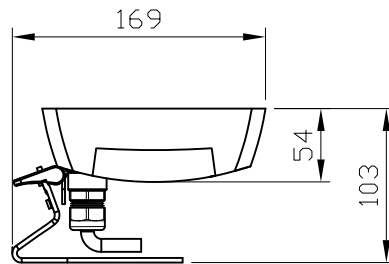

安全に関するご注意

1. 一般屋内用の器具です。屋外や水気、湿気のある場所での使用はできません。絶縁不良による感電、火災の原因となることがあります。
2. 合板やベニヤなどの柔らかい木材には取り付けしないで下さい。
  取り付けなどの不備がありますと落下の原因となることがあります。

＜ 使用上の注意 ＞

- 器具から距離が近く長時間使用の場合、製品によっては変退色するものがありますのでご注意ください。
- 点灯中の器具の近くで長時間の作業をしたり器具を直視しないでください。
- 器具の近くに障害物を置かないでください。
- 器具の点検や交換が不可能な個所には設置しないでください。

光源垂直時