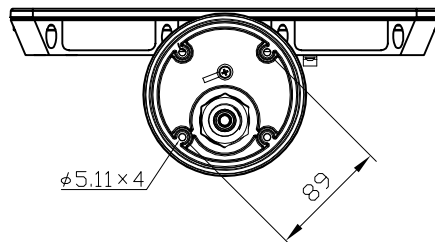

付属品

- ・パッキン × 1
- ・六角レンチ × 1

別売品(専用データインーブラー)

品名	12NC	CKJ型番
Data Enabler, DMX	910403326801	DTE-001-D

注意: ColorBlast Powercoreは上記専用データインーブラーをご使用ください。

ColorBlast Powercore

品名	12 NC	CKJ型番	ビーム角
ColorBlast Powercore, 100-240V, RGB LED, 23°, White, UL/CE	910503702334	910503702334	23°
ColorBlast Powercore, 100-240V, RGB LED, 23°, Black, UL/CE	910503702351	910503702351	23°
ColorBlast Powercore, 100-240V, RGB LED, 10°, White, UL/CE	910503702321	910503702321	10°
ColorBlast Powercore, 100-240V, RGB LED, 10°, Black, UL/CE	910503702350	910503702350	10°

定格入力電圧	AC100V-AC240V
定格入力電流	0.5A-0.2A
定格消費電力	50W

部番	部品名	材料	数量	備考	質量
2	本体	アルミダイキャスト 粉体塗装仕上げ	1	白/黒	2.9kg
1	レンズ	強化ガラス	1	透明/フロスト	

品名	ColorBlast Powercore カラープラスト パワーコア
品番	別途記載
図番	Ver. 1
12NC	別途記載
作成日	2011年6月21日