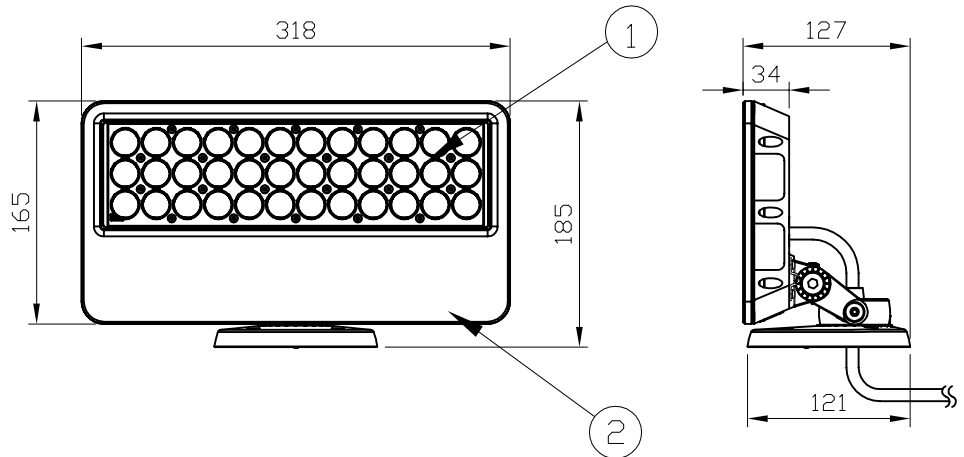

付属品

- ・パッキン × 1
- ・六角レンチ × 1

別売品(専用データインーブラー)

品名	12NC	CKJ型番
Data Enabler, DMX	910403326801	DTE-001-D

注意: ColorBlast Powercoreは上記専用データインーブラーをご使用ください。

ColorBlast Powercore

品名	12 NC	CKJ型番	ビーム角
ColorBlast Powercore, 100-240V, RGB LED, 23°, White, UL/CE	910503702334	910503702334	23°
ColorBlast Powercore, 100-240V, RGB LED, 23°, Black, UL/CE	910503702351	910503702351	23°
ColorBlast Powercore, 100-240V, RGB LED, 10°, White, UL/CE	910503702321	910503702321	10°
ColorBlast Powercore, 100-240V, RGB LED, 10°, Black, UL/CE	910503702350	910503702350	10°

定格入力電圧	AC100V-AC240V
定格入力電流	0.5A-0.2A
定格消費電力	50W

部番	部品名	材料	数量	備考	質量
2	本体	アルミダイキャスト 粉体塗装仕上げ	1	白/黒	2.9kg
1	レンズ	強化ガラス	1	透明/フロスト	

品名	ColorBlast Powercore カラープラスト パワーコア
品番	別途記載
図番	Ver. 1
12NC	別途記載
作成日	2011年6月21日