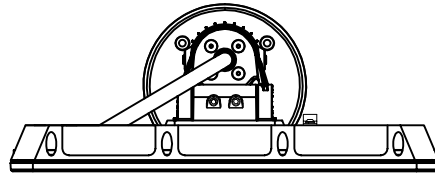

安全に関するご注意

1. 防雨型器具です。浴室などの湿度の高くなる場所には取り付けしないで下さい。絶縁不良による感電、火災の原因となることがあります。
2. 合板やベニヤなどの柔らかい木材には取り付けしないで下さい。取り付けなどの不備がありますと落下の原因となることがあります。

＜使用上の注意＞

- * 被照射物への照射距離が近く、長時間照射された場合材質によっては変退色するものがありますのでご注意ください。
- * 点灯中の器具の近くで長時間の作業をしたり器具を直視しないでください。
- * 器具の近くに障害物を置かないでください。
- * 器具の点検や交換が不可能な個所には設置しないでください。
- * 湾岸隣接地域では、塩害により短期間で錆が発生する場合があります。
- * 当製品の使用可能温度は-20℃～50℃ですが、35℃以上の高温下でご使用になりますと著しく寿命が短くなる原因となります。