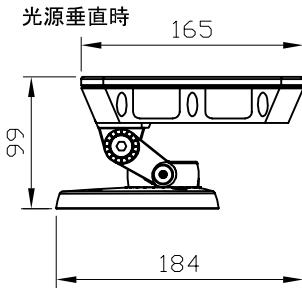

付属品

- ・パッキン × 1
- ・六角レンチ × 1

別売品(専用データインーブラー)

品名	12NC	CKJ型番
Data Enabler, DMX	910403326801	DTE-001-D

注意: ColorBlast Powercoreは上記専用データインーブラーをご使用ください。

ColorBlast Powercore

品名	12 NC	CKJ型番	ビーム角
ColorBlast Powercore, 100-240V, RGB LED, 23°, White, UL/CE	910503702334	910503702334	23°
ColorBlast Powercore, 100-240V, RGB LED, 23°, Black, UL/CE	910503702351	910503702351	23°
ColorBlast Powercore, 100-240V, RGB LED, 10°, White, UL/CE	910503702321	910503702321	10°
ColorBlast Powercore, 100-240V, RGB LED, 10°, Black, UL/CE	910503702350	910503702350	10°

定格入力電圧	AC100V-AC240V
定格入力電流	0.5A-0.2A
定格消費電力	50W

部番	部品名	材料	数量	備考	質量
2	本体	アルミダイキャスト 粉体塗装仕上げ	1	白/黒	2.9kg
1	レンズ	強化ガラス	1	透明/フロスト	

品名	ColorBlast Powercore カラープラスト パワーコア
品番	別途記載
図番	Ver. 1
12NC	別途記載
作成日	2011年6月21日