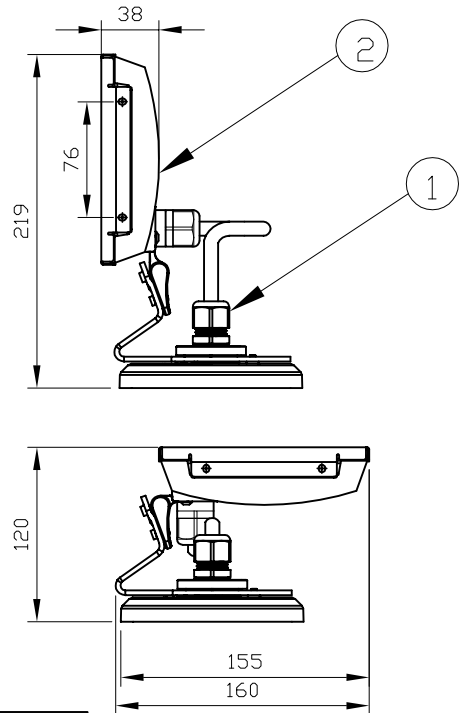

付属品

・ 結線ボックス取付アダプター ※左図 (パッキン、取付ベース)
 結線ボックス取付時にご使用下さい
 ・ 六角レンチ
 ・ ワッシャー付ネジ×4本 (5mm×20mm)

防水処理について
 水気又は湿気のある場所の場合、屋内配線と器具電線の接続は自己融着テープと粘着ビニルテープで絶縁処理をしてください

ColorBlast6

品名	12 NC	CKJ型番	ビーム角
ColorBlast 6. White. Frosted Lens	910503700593	BL-004-6-WH	21°
ColorBlast 6. Black. Frosted Lens	910503700594	BL-004-6-BK	21°
ColorBlast 6. White. Clear Lens	910503700595	BL-004-6-WHC	10°
ColorBlast 6. Black. Clear Lens	910503700592	BL-004-6-BKC	10°

定格入力電圧	DC24V
定格入力電流	1A
定格消費電力	25W

部番	部品名	材料	数量	備考	光源	高輝度LED
4	カバー	ステンレス	1	白/黒	LED個数	R:6 G:6 B:6
3	レンズ	強化ガラス	1	透明/フロスト	接続端子	付属パワー/ケーブル 18m (外形寸法φ8mm)
2	本体	アルミダイキャスト	1	白/黒	使用環境	屋内外 IP66 温度 : -5℃～35℃ 湿度 : 0%～95% 結露なし
1	防水グロメット		1	白/黒	質量	1.3kg (本体のみ)