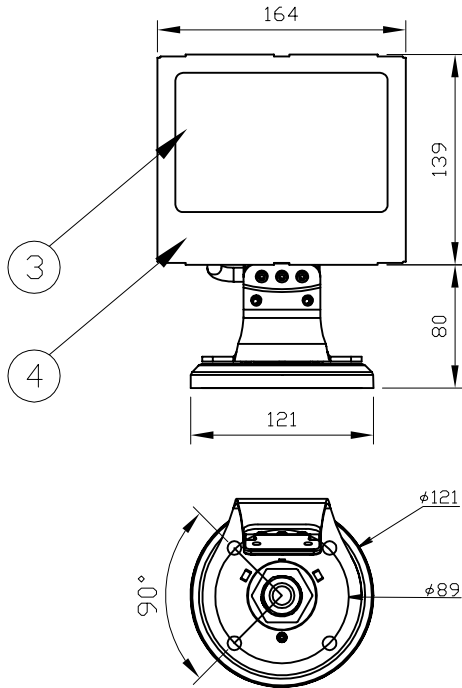

付属品

・ 結線ボックス取付アダプター ※左図 (パッキン、取付ベース)
 結線ボックス取付時にご使用下さい
 ・ 六角レンチ
 ・ ワッシャー付ネジ×4本 (5mm×20mm)

防水処理について
 水気又は湿気のある場所の場合、屋内配線と器具電線の接続は自己融着テープと粘着ビニルテープで絶縁処理をしてください

ColorBlast6

品名	12 NC	CKJ型番	ビーム角
ColorBlast 6. White. Frosted Lens	910503700593	BL-004-6-WH	21°
ColorBlast 6. Black. Frosted Lens	910503700594	BL-004-6-BK	21°
ColorBlast 6. White. Clear Lens	910503700595	BL-004-6-WHC	10°
ColorBlast 6. Black. Clear Lens	910503700592	BL-004-6-BKC	10°

定格入力電圧	DC24V
定格入力電流	1A
定格消費電力	25W

部番	部品名	材料	数量	備考	光源	高輝度LED
4	カバー	ステンレス	1	白/黒	LED個数	R:6 G:6 B:6
3	レンズ	強化ガラス	1	透明/フロスト	接続端子	付属パワー/ケーブル 18m (外形寸法φ8mm)
2	本体	アルミダイキャスト	1	白/黒	使用環境	屋内外 IP66 温度 : -5℃～35℃ 湿度 : 0%～95% 結露なし
1	防水グロメット		1	白/黒	質量	1.3kg (本体のみ)