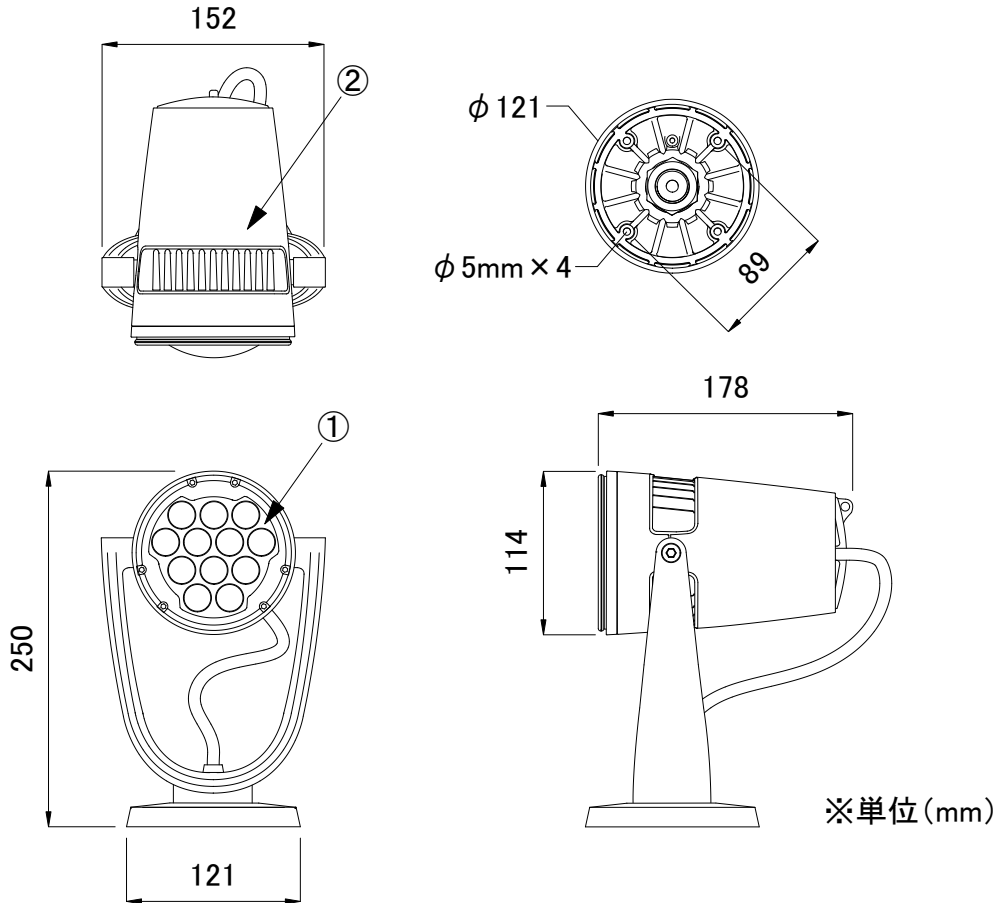

安全に関するご注意

1. 防雨型器具です。  
浴室などの湿度の高くなる場所には取り付けしないで下さい。  
絶縁不良による感電、火災の原因となることがあります。
2. 合板やベニヤなどの柔らかい木材には取り付けしないで下さい。  
取り付けなどの不備があると落下の原因となることがあります。

＜使用上の注意＞

- \* 被照射物への照射距離が近く、長時間照射された場合材質によっては変退色するものがありますのでご注意ください。
- \* 点灯中の器具の近くで長時間の作業をしたり器具を直視しないでください。
- \* 器具の近くに障害物を置かないでください。
- \* 器具の点検や交換が不可能な個所には設置しないでください。
- \* 湾岸隣接地域では、塩害により短期間で錆が発生する場合があります。

※単位(mm)

タイプ	ワイヤ色
ライン	茶
ニュートラル	灰色
グラウンド	緑/黄
データ	黒

<input checked="" type="checkbox"/>	品名	CKJ型番	ビーム角
<input type="checkbox"/>	eW Burst Compact Powercore, 2700K, シルバー	eW-BSTP-CM-27-SV-01	8°
<input type="checkbox"/>	eW Burst Compact Powercore, 2700K, 白	eW-BSTP-CM-27-WH-01	8°
<input type="checkbox"/>	eW Burst Compact Powercore, 2700K, 黒	eW-BSTP-CM-27-BK-01	8°
<input type="checkbox"/>	eW Burst Compact Powercore, 4000K, シルバー	eW-BSTP-CM-40-SV-01	8°
<input type="checkbox"/>	eW Burst Compact Powercore, 4000K, 白	eW-BSTP-CM-40-WH-01	8°
<input type="checkbox"/>	eW Burst Compact Powercore, 4000K, 黒	eW-BSTP-CM-40-BK-01	8°

定格入力電圧	AC100V-AC277V
定格入力電流	0.15A-0.06A
定格消費電力	15W

部番	部品名	材料	数量	備考	質量	光源	高輝度LED	ビーム角	8°	品名	eW Burst Compact Powercore イーダブリューバースト コンパクト パワーコア
2	本体	アルミダイキャスト 粉体塗装仕上げ	1	シルバー/白/黒		接続端子	付属パワーケーブル 1.8m(外径寸法φ11mm)	使用環境	屋内外 IP66 温度: -5°C~35°C 湿度: 0%~95% 結露なし	CKJ型番	別途記載
1	レンズ	強化ガラス	1	透明						図番	Ver. 3.1
					3.9kg					作成日	2022年12月23日