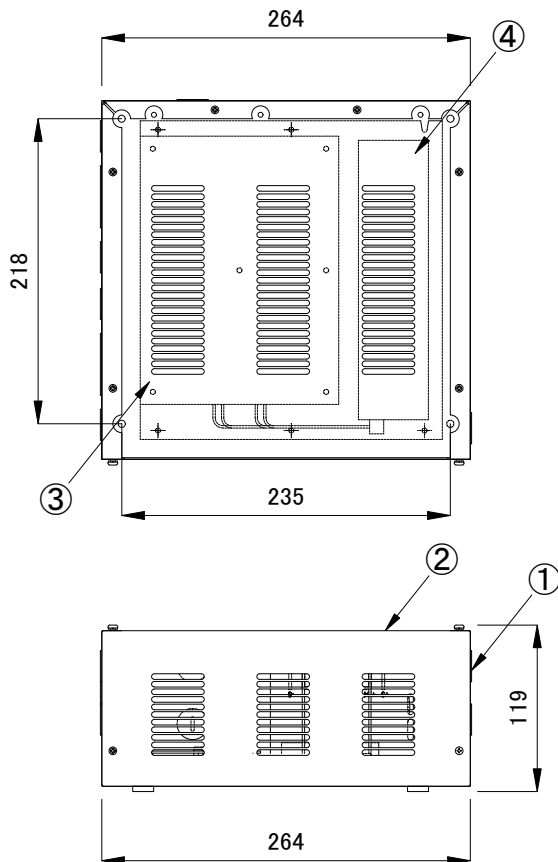

**■ 灯具用接続端子 (6ヶ)
ワイヤリングガイド**

■ 付属品

着脱式入力端子(3穴) RWB × 6ヶ (Group A, B, C 各 Group 2ヶ)	着脱式入力端子(5穴) × 1ヶ	ワッシャー付ネジ × 14ヶ
ドライバー × 1ヶ	ヒューズ × 3ヶ	

定格入力電圧	AC100V-AC240V
定格入力電流	3.2A-1.3A(最大)
定格入力周波数	50Hz/60Hz
出力電圧	DC24V
出力電流	6.25A(最大)
出力電力	150W(最大)

部番	部品名	材 料	数 量	備 考	質 量	3.9kg	品 名	PDS-150e ピーディーエス 150イー
4	電子トランス	-	1	-	接続端子	-	CKJ型番	PWR-PDS-150e
3	基盤	-	1	-	使用環境	屋内 温度: -5℃~35℃ 湿度: 0%~95% 結露なし		
2	カバー	スチール	1	黒			図 番	Ver. 3
1	本体	スチール	1	黒			作成日	2019年9月11日