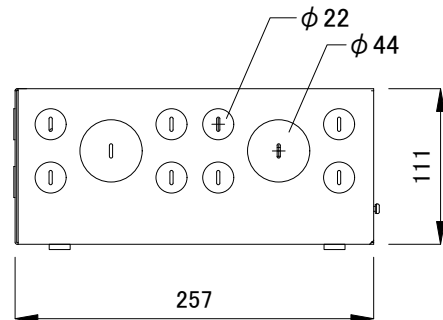

**■ 灯具用接続端子 (6ヶ)
ワイヤリングガイド**

■ 付属品

着脱式入力端子(3穴) RWB × 6ヶ (Group A, B, C 各 Group 2ヶ)	着脱式入力端子(5穴) × 1ヶ	ワッシャー付ネジ × 14ヶ
ドライバー × 1ヶ	ヒューズ × 3ヶ	

定格入力電圧	AC100V-AC240V
定格入力電流	3.2A-1.3A(最大)
定格入力周波数	50Hz/60Hz
出力電圧	DC24V
出力電流	6.25A(最大)
出力電力	150W(最大)

部番	部品名	材 料	数 量	備 考	質 量	3.9kg	品 名	PDS-150e ピーディーエス 150イー
4	電子トランス	-	1	-	接続端子	-	CKJ型番	PWR-PDS-150e
3	基盤	-	1	-	使用環境	屋内 温度: -5℃~35℃ 湿度: 0%~95% 結露なし		
2	カバー	スチール	1	黒			図 番	Ver. 3
1	本体	スチール	1	黒			作成日	2019年9月11日