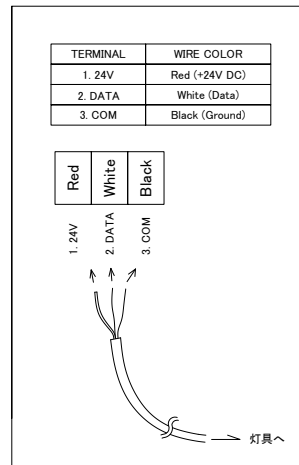

**■ 灯具用接続端子 (6ヶ)
ワイヤリングガイド**

■ 付属品

着脱式入力端子(3穴) RWB × 6ヶ (Group A, B, C 各 Group 2ヶ)	着脱式入力端子(5穴) × 1ヶ	ワッシャー付ネジ × 14ヶ
ドライバー × 1ヶ	ヒューズ × 3ヶ	

定格入力電圧	AC100V-AC240V
定格入力電流	3.2A-1.3A(最大)
定格入力周波数	50Hz/60Hz
出力電圧	DC24V
出力電流	6.25A(最大)
出力電力	150W(最大)

部番	部品名	材 料	数 量	備 考	質 量	3.9kg	品 名	PDS-150e ピーディーエス 150イー
4	電子トランス	-	1	-	接続端子	-	CKJ型番	PWR-PDS-150e
3	基盤	-	1	-	使用環境	屋内 温度: -5℃~35℃ 湿度: 0%~95% 結露なし		
2	カバー	スチール	1	黒			図 番	Ver. 3
1	本体	スチール	1	黒			作成日	2019年9月11日