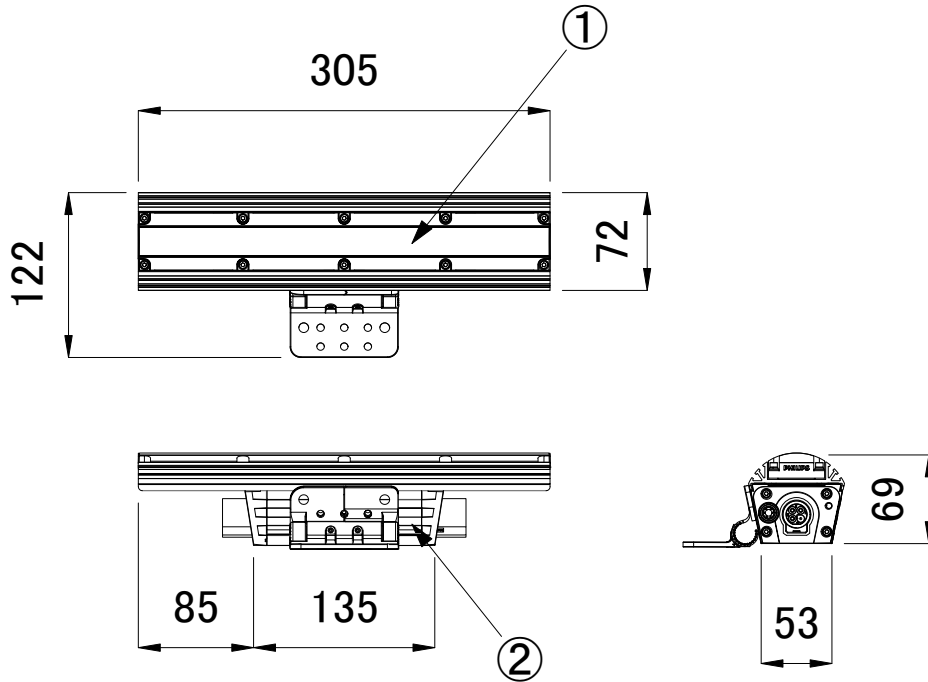

**■ 別売品(専用ケーブル)**

<input checked="" type="checkbox"/>	品名	CKJ型番
<input type="checkbox"/>	GrazeEC 専用リードケーブル 10ft(3m)	CB-CGZP-10-02
<input type="checkbox"/>	GrazeEC 専用リードケーブル 50ft(15m)	CB-CGZP-50-02
<input type="checkbox"/>	GrazeEC 専用ジャンパーケーブル 0ft(直結用)	CB-GZP-00P-02
<input type="checkbox"/>	GrazeEC 専用ジャンパーケーブル 1ft(0.3m)	CB-GZP-01P-02
<input type="checkbox"/>	GrazeEC 専用ジャンパーケーブル 5ft(1.5m)	CB-GZP-05P-02
<input type="checkbox"/>	GrazeEC 専用ジャンパーケーブル 10ft(3m)	CB-GZP-10P-02

※ ColorGraze EC Powercoreは上記 専用ケーブル をご使用ください。

**■ 取付け金具(付属品)**

<input checked="" type="checkbox"/>	品名	CKJ型番	ビーム角
<input type="checkbox"/>	ColorGraze EC Powercore 1ft	CGZP-EC-1-01	90° × 90°

定格入力電圧	AC100V-AC277V
定格入力電流	0.1A-0.03A
定格消費電力	10W

部番	部品名	材 料	数量	備 考	質 量	光 源	高輝度LED	品 名	ColorGraze EC Powercore 1ft カラーグレイズ イーシー パワーコア 1フィート
						ビーム角	別途記載	CKJ型番	別途記載
						LED個数	R:6 G:6 B:6	図 番	Ver. 2
						接続端子	専用コネクター	作成日	2019年12月4日
2	本体	押出し陽極酸化アルミ	1	シルバー		使用環境	屋内外 IP66 温度: -5°C~35°C 湿度: 0%~95% 結露なし		
1	レンズ	ポリカーボネート	1	透明					
					1.0kg				