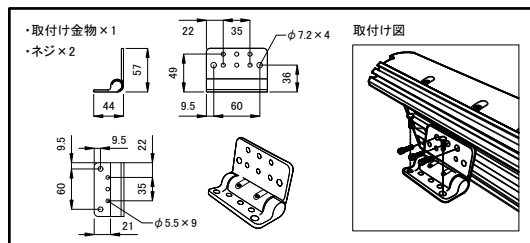

**安全に関するご注意**

1. 防雨型器具です。  
浴室などの湿度の高くなる場所には取り付けしないで下さい。  
絶縁不良による感電、火災の原因となることがあります。
2. 合板やベニヤなどの柔らかい木材には取り付けしないで下さい。  
取り付けなどの不備がありますと落下の原因となることがあります。

**< 使用上の注意 >**

- \* 被照射物への照射距離が近く、長時間照射された場合材質によっては変退色するものがありますのでご注意ください。
- \* 点灯中の器具の近くで長時間の作業をしたり器具を直視しないでください。
- \* 器具の近くに障害物を置かないでください。
- \* 器具の点検や交換が不可能な箇所には設置しないでください。
- \* 湾岸隣接地域では、塩害により短期間で錆が発生する場合があります。

**■ 別売品(専用ケーブル)**

<input checked="" type="checkbox"/>	品名	CKJ型番
<input type="checkbox"/>	GrazeEC 専用リードケーブル 10ft(3m)	CB-CGZP-10-02
<input type="checkbox"/>	GrazeEC 専用リードケーブル 50ft(15m)	CB-CGZP-50-02
<input type="checkbox"/>	GrazeEC 専用ジャンパーケーブル 0ft(直結用)	CB-GZP-00P-02
<input type="checkbox"/>	GrazeEC 専用ジャンパーケーブル 1ft(0.3m)	CB-GZP-01P-02
<input type="checkbox"/>	GrazeEC 専用ジャンパーケーブル 5ft(1.5m)	CB-GZP-05P-02
<input type="checkbox"/>	GrazeEC 専用ジャンパーケーブル 10ft(3m)	CB-GZP-10P-02

※ ColorGraze EC Powercoreは上記 専用ケーブル をご使用ください。

**■ 取付け金具(付属品)**

<input checked="" type="checkbox"/>	品名	CKJ型番	ビーム角
<input type="checkbox"/>	ColorGraze EC Powercore 1ft	CGZP-EC-1-01	90° × 90°

定格入力電圧	AC100V-AC277V
定格入力電流	0.1A-0.03A
定格消費電力	10W

部番	部品名	材 料	数量	備 考	質 量	光 源	高輝度LED	品 名	ColorGraze EC Powercore 1ft カラーグレイズ イーシー パワーコア 1フィート
						ビーム角	別途記載	CKJ型番	別途記載
						LED個数	R:6 G:6 B:6	図 番	Ver. 2
						接続端子	専用コネクター	作成日	2019年12月4日
2	本体	押出し陽極酸化アルミ	1	シルバー		使用環境	屋内外 IP66 温度: -5°C~35°C 湿度: 0%~95% 結露なし		
1	レンズ	ポリカーボネート	1	透明					
					1.0kg				