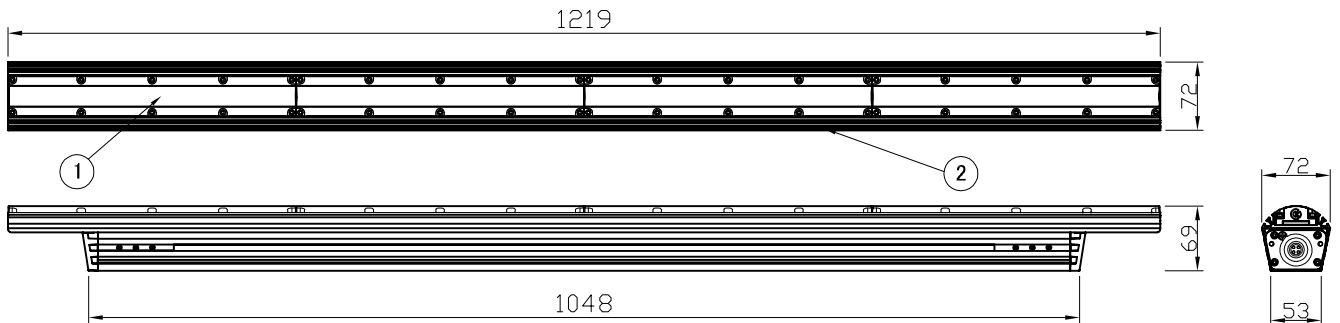

取り付け金具

別売品(専用ケーブル)

	品名	12NC	CKJ型番
専用リードケーブル 50ft (15m)	50 Ft Leader Cable for Color Graze Powercore, CE/PSE	910503700323	CB-CGZP-50
専用ジャンパーケーブル 0ft (連結用)	0 Ft Jumper Cable for all Graze Powercore and Color Graze Powercore	910503700317	CB-GZP-00P
専用ジャンパーケーブル 1ft (0.3m)	1 Ft Jumper Cable for all Graze Powercore and Color Graze Powercore	910503700318	CB-GZP-01P
専用ジャンパーケーブル 5ft (1.5m)	5 Ft Jumper Cable for all Graze Powercore and Color Graze Powercore	910503700319	CB-GZP-05P

注意：iW Graze Powercoreは上記専用ケーブルをご使用ください。(末端器具に取り付けるエンドキャップは専用リードケーブルに同梱しています。)

別売品(専用データイーネーブラープロ)

品名	12NC	CKJ型番
Data Enabler Pro	910503701211	DTE-PRO-01

注意：iW Graze Powercore 4-footは上記専用データイーネーブラープロをご使用ください。

iW Graze Powercore 4-foot

品名	12 NC	CKJ型番	ビーム角
iW Graze Powercore, 4ft, 100-240V, 2700-6500K LED, 10° x 60°	910503700959	iW-GZP-4-N-01	10° x 60°
iW Graze Powercore, 4ft, 100-240V, 2700-6500K LED, 30° x 60°	910503700967	iW-GZP-4-M-01	30° x 60°

定格入力電圧	AC100V-AC240V
定格入力電流	0.7A-0.3A
定格消費電力	70W

部番	部品名	材料	数量	備考	光源	高輝度LED
					ビーム角	別途記載
					LED個数	48
					接続端子	専用コネクタ
2	本体	押し出し陽極酸化アルミ	1	シルバー	使用環境	屋内外 IP66 温度：-5℃～35℃ 湿度：0%～95% 結露なし
1	レンズ	ポリカーボネート	1	透明	質量	4.61kg