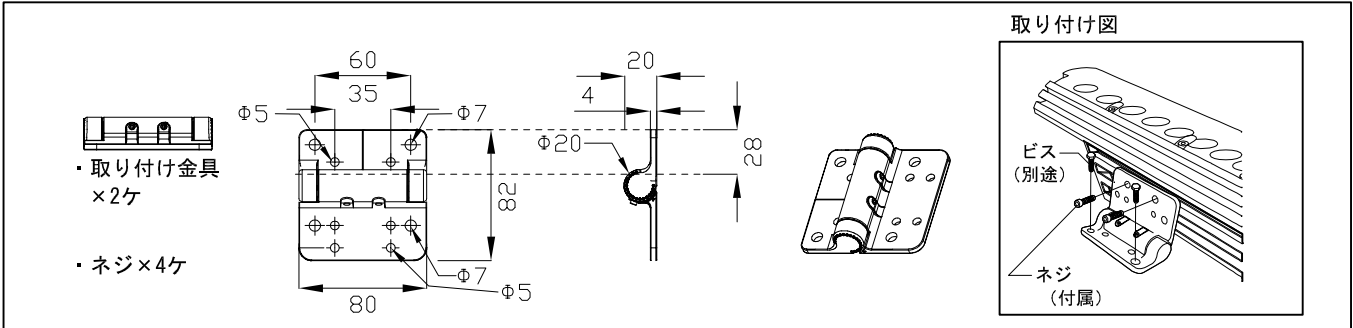

取り付け金具

別売品(専用ケーブル)

	品名	12NC	CKJ型番
専用リードケーブル 50ft (15m)	50 Ft Leader Cable for Color Graze Powercore, CE/PSE	910503700323	CB-CGZP-50
専用ジャンパーケーブル 0ft (連結用)	0 Ft Jumper Cable for all Graze Powercore and Color Graze Powercore	910503700317	CB-GZP-00P
専用ジャンパーケーブル 1ft (0.3m)	1 Ft Jumper Cable for all Graze Powercore and Color Graze Powercore	910503700318	CB-GZP-01P
専用ジャンパーケーブル 5ft (1.5m)	5 Ft Jumper Cable for all Graze Powercore and Color Graze Powercore	910503700319	CB-GZP-05P

注意：iW Graze Powercoreは上記専用ケーブルをご使用ください。(末端器具に取り付けるエンドキャップは専用リードケーブルに同梱しています。)

別売品(専用データイーネーブラープロ)

品名	12NC	CKJ型番
Data Enabler Pro	910503701211	DTE-PRO-01

注意：iW Graze Powercore 4-footは上記専用データイーネーブラープロをご使用ください。