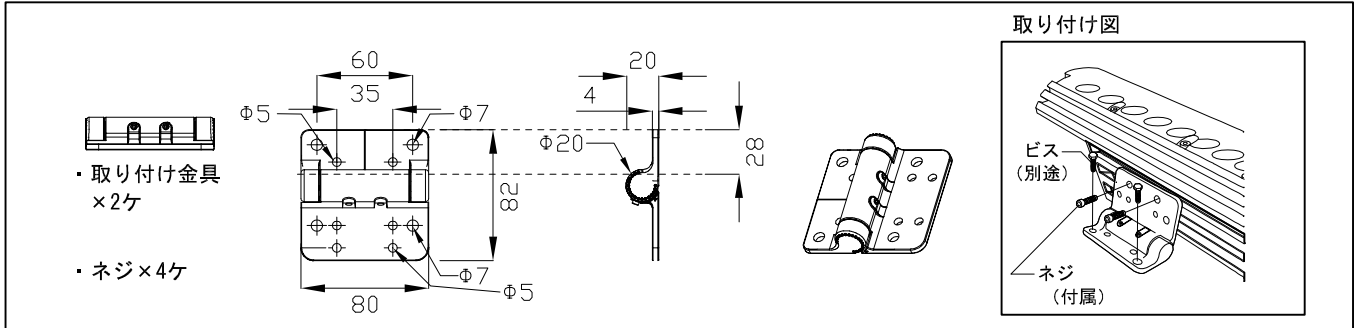

取り付け金具

別売品(専用ケーブル)

	品名	12NC	CKJ型番
専用リードケーブル 50ft(15m)	50 Ft Leader Cable for Color Graze Powercore, CE/PSE	910503700323	CB-CGZP-50
専用ジャンパーケーブル 0ft(連結用)	0 Ft Jumper Cable for eW Graze Powercore and Color Graze Powercore	910503700317	CB-GZP-00P
専用ジャンパーケーブル 1ft(0.3m)	1 Ft Jumper Cable for eW Graze Powercore and Color Graze Powercore	910503700318	CB-GZP-01P
専用ジャンパーケーブル 5ft(1.5m)	5 Ft Jumper Cable for eW Graze Powercore and Color Graze Powercore	910503700319	CB-GZP-05P

注意：iW Graze Powercoreは上記専用ケーブルをご使用ください。(末端器具に取り付けるエンドキャップは専用リードケーブルに同梱しています。)

別売品(専用データイーネーブラープロ)

品名	12NC	CKJ型番
Data Enabler Pro	910503701211	DTE-PRO-01

注意：iW Graze Powercore 3-footは上記専用データイーネーブラープロをご使用ください。