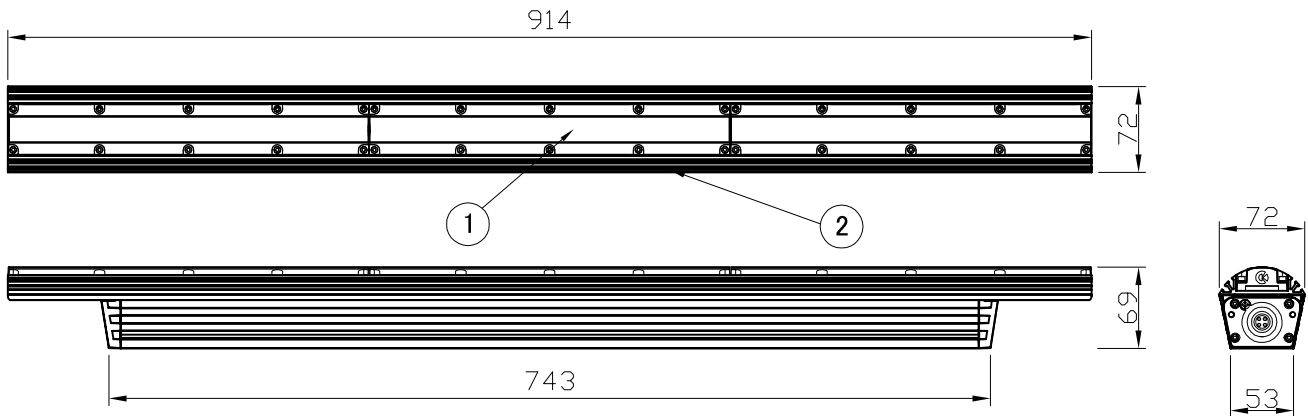

取り付け金具

別売品(専用ケーブル)

	品名	12NC	CKJ型番
専用リードケーブル 50ft(15m)	50 Ft Leader Cable for Color Graze Powercore, CE/PSE	910503700323	CB-CGZP-50
専用ジャンパーケーブル 0ft(連結用)	0 Ft Jumper Cable for eW Graze Powercore and Color Graze Powercore	910503700317	CB-GZP-00P
専用ジャンパーケーブル 1ft(0.3m)	1 Ft Jumper Cable for eW Graze Powercore and Color Graze Powercore	910503700318	CB-GZP-01P
専用ジャンパーケーブル 5ft(1.5m)	5 Ft Jumper Cable for eW Graze Powercore and Color Graze Powercore	910503700319	CB-GZP-05P

注意：iW Graze Powercoreは上記専用ケーブルをご使用ください。(末端器具に取り付けるエンドキャップは専用リードケーブルに同梱しています。)

別売品(専用データイーネーブラープロ)

品名	12NC	CKJ型番
Data Enabler Pro	910503701211	DTE-PRO-01

注意：iW Graze Powercore 3-footは上記専用データイーネーブラープロをご使用ください。

iW Graze Powercore 3-foot

品名	12 NC	CKJ型番	ビーム角
iW Graze Powercore, 3ft, 100-240V, 2700-6500K LED, 10° x 60°	910503700958	iW-GZP-3-N-01	10° x 60°
iW Graze Powercore, 3ft, 100-240V, 2700-6500K LED, 30° x 60°	910503700966	iW-GZP-3-M-01	30° x 60°

定格入力電圧	AC100V-AC240V
定格入力電流	0.6A-0.2A
定格消費電力	52.5W

部番	部品名	材料	数量	備考	光源	高輝度LED
					ビーム角	別途記載
					LED個数	36
					接続端子	専用コネクタ
2	本体	押し出し陽極酸化アルミ	1	シルバー	使用環境	屋内外 IP66 温度：-5℃～35℃ 湿度：0%～95% 結露なし
1	レンズ	ポリカーボネート	1	透明	質量	3.45kg