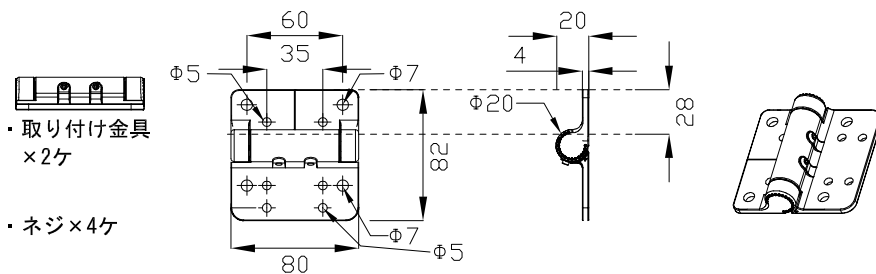

取り付け金具

- ・取り付け金具 × 2ヶ
- ・ネジ × 4ヶ

取り付け図

別売品(専用ケーブル)

	品名	12NC	CKJ型番
専用リードケーブル 50ft (15m)	50 Ft Leader Cable for Color Graze Powercore, CE/PSE	910503700323	CB-CGZP-50
専用ジャンパーケーブル 0ft (連結用)	0 Ft Jumper Cable for eIW Graze Powercore and Color Graze Powercore.	910503700317	CB-GZP-00P
専用ジャンパーケーブル 1ft (0.3m)	1 Ft Jumper Cable for eIW Graze Powercore and Color Graze Powercore.	910503700318	CB-GZP-01P
専用ジャンパーケーブル 5ft (1.5m)	5 Ft Jumper Cable for eIW Graze Powercore and Color Graze Powercore.	910503700319	CB-GZP-05P

注意：iW Graze Powercoreは上記専用ケーブルをご使用ください。(末端器具に取り付けるエンドキャップは専用リードケーブルに同梱しています。)

別売品(専用データイーネーブラープロ)

品名	12NC	CKJ型番
Data Enabler Pro	910503701211	DTE-PRO-01

注意：iW Graze Powercore 2-footは上記専用データイーネーブラープロをご使用ください。

iW Graze Powercore 2-foot

品名	12 NC	CKJ型番	ビーム角
iW Graze Powercore, 2ft, 100-240V, 2700-6500K LED, 10° x60°	910503700957	iW-GZP-2-N-01	10° × 60°
iW Graze Powercore, 2ft, 100-240V, 2700-6500K LED, 30° x60°	910503700965	iW-GZP-2-M-01	30° × 60°

定格入力電圧	AC100V-AC240V
定格入力電流	0.4A-0.2A
定格消費電力	35W

光源	高輝度LED			
ビーム角	別途記載			
LED個数	24			
接続端子	専用コネクタ			
使用環境	屋内外	IP66		
	温度：-5℃～35℃	湿度：0%～95%		
		結露なし		
2	本体	押し出し陽極酸化アルミ	1	シルバー
1	レンズ	ポリカーボネート	1	透明
部番	部品名	材料	数量	備考
				質量
				2.25kg