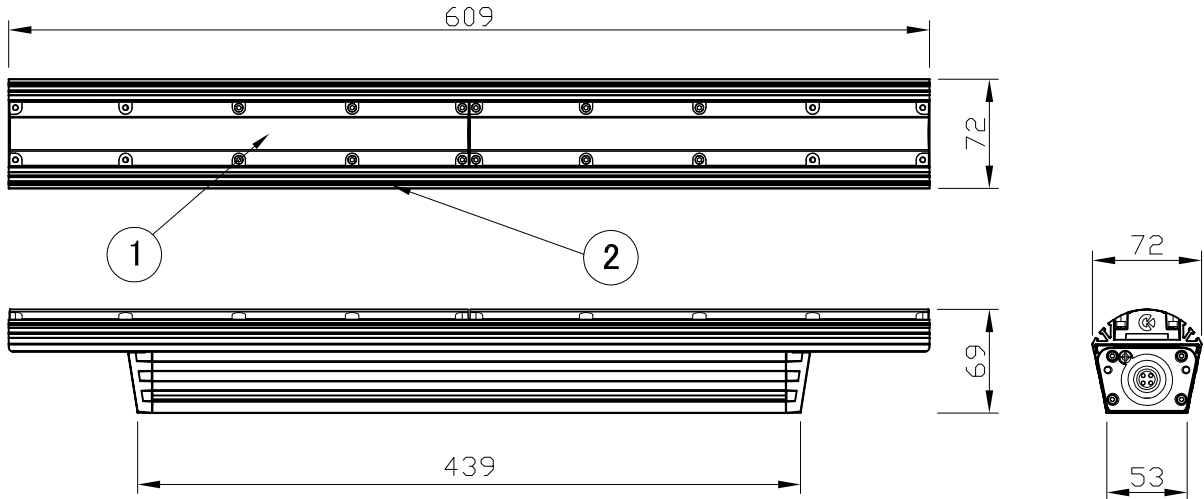

取り付け金具

- ・取り付け金具 × 2ヶ
- ・ネジ × 4ヶ

取り付け図

別売品(専用ケーブル)

	品名	12NC	CKJ型番
専用リードケーブル 50ft (15m)	50 Ft Leader Cable for Color Graze Powercore, CE/PSE	910503700323	CB-CGZP-50
専用ジャンパーケーブル 0ft (連結用)	0 Ft Jumper Cable for eIW Graze Powercore and Color Graze Powercore.	910503700317	CB-GZP-00P
専用ジャンパーケーブル 1ft (0.3m)	1 Ft Jumper Cable for eIW Graze Powercore and Color Graze Powercore.	910503700318	CB-GZP-01P
専用ジャンパーケーブル 5ft (1.5m)	5 Ft Jumper Cable for eIW Graze Powercore and Color Graze Powercore.	910503700319	CB-GZP-05P

注意：iW Graze Powercoreは上記専用ケーブルをご使用ください。(末端器具に取り付けるエンドキャップは専用リードケーブルに同梱しています。)

別売品(専用データイーネーブラープロ)

品名	12NC	CKJ型番
Data Enabler Pro	910503701211	DTE-PRO-01

注意：iW Graze Powercore 2-footは上記専用データイーネーブラープロをご使用ください。

iW Graze Powercore 2-foot

品名	12 NC	CKJ型番	ビーム角
iW Graze Powercore, 2ft, 100-240V, 2700-6500K LED, 10° x60°	910503700957	iW-GZP-2-N-01	10° × 60°
iW Graze Powercore, 2ft, 100-240V, 2700-6500K LED, 30° x60°	910503700965	iW-GZP-2-M-01	30° × 60°

定格入力電圧	AC100V-AC240V
定格入力電流	0.4A-0.2A
定格消費電力	35W

光源	高輝度LED			
ビーム角	別途記載			
LED個数	24			
接続端子	専用コネクタ			
使用環境	屋内外	IP66		
	温度：-5℃～35℃	湿度：0%～95%		
		結露なし		
2	本体	押し出し陽極酸化アルミ	1	シルバー
1	レンズ	ポリカーボネート	1	透明
部番	部品名	材料	数量	備考
				質量
				2.25kg