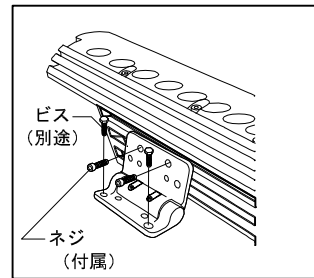

取り付け金具

- ・取り付け金具 × 2ヶ
- ・ネジ × 4ヶ

取り付け図

別売品(専用ケーブル)

	品名	12NC	CKJ型番
専用リードケーブル 50ft (15m)	50 Ft Leader Cable for Color Graze Powercore, CE/PSE	910503700323	CB-CGZP-50
専用ジャンパーケーブル 0ft (連結用)	0 Ft Jumper Cable for eIW Graze Powercore and Color Graze Powercore.	910503700317	CB-GZP-00P
専用ジャンパーケーブル 1ft (0.3m)	1 Ft Jumper Cable for eIW Graze Powercore and Color Graze Powercore.	910503700318	CB-GZP-01P
専用ジャンパーケーブル 5ft (1.5m)	5 Ft Jumper Cable for eIW Graze Powercore and Color Graze Powercore.	910503700319	CB-GZP-05P