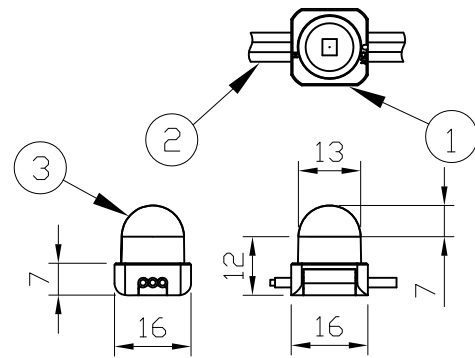

コネクター及びケーブル保護用ブッシング詳細

ライトノード詳細

オプション（別売）：取付部品

	品名	12 NC	CKJ型番
専用取付レール	Mounting Track for iColor Flex SL, 4', White	910503700015	ADP-MT-FL-4-WH
専用取付レール	Mounting Track for iColor Flex SL, 4', Black	910503700016	ADP-MT-FL-4-BK
専用取付クリップ (50ヶ入り)	iColor Flex SL, Single Node Holder, White	910503700025	ADP-MC-50-WH
専用取付クリップ (50ヶ入り)	iColor Flex SL, Single Node Holder, Black	910503700026	ADP-MC-50-BK

iColor Flex SL, 12"

品名	12 NC	CKJ型番
iColor Flex SL, 12' White, Clear Dome	910503700019	iFL-001-12-WH-CD
iColor Flex SL, 12' White, Translucent Dome	910503700018	iFL-001-12-WH-TD
iColor Flex SL, 12' Black, Clear Dome	910503700022	iFL-001-12-BK-CD
iColor Flex SL, 12' Black, Translucent Dome	910503700021	iFL-001-12-BK-TD

定格入力電圧	DC7.5V
定格入力電流	3.3A
定格消費電力	25W

部番	部品名	材料	数量	備考	光源	高輝度LED
3	カバー	ポリカーボネート	1	透明/乳白色	光束角	-
2	ケーブル	ポリ塩化ビニル	1	白色/黒色	LED個数	(3in1チップ) ×50ヶ
1	本体	ポリカーボネート	1	白色/黒色	接続端子	4芯コネクター
					使用環境	屋内外 IP66 温度 : -5℃～35℃ 湿度 : 0%～95% 結露なし
					質量	900g