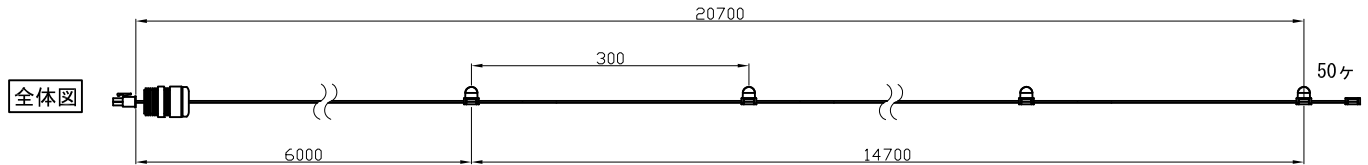

コネクター及びケーブル保護用ブッシング詳細

ライトノード詳細

オプション（別売）：取付部品

	品名	12 NC	CKJ型番
専用取付レール	Mounting Track for iColor Flex SL, 4', White	910503700015	ADP-MT-FL-4-WH
専用取付レール	Mounting Track for iColor Flex SL, 4', Black	910503700016	ADP-MT-FL-4-BK
専用取付クリップ (50ヶ入り)	iColor Flex SL, Single Node Holder, White	910503700025	ADP-MC-50-WH
専用取付クリップ (50ヶ入り)	iColor Flex SL, Single Node Holder, Black	910503700026	ADP-MC-50-BK