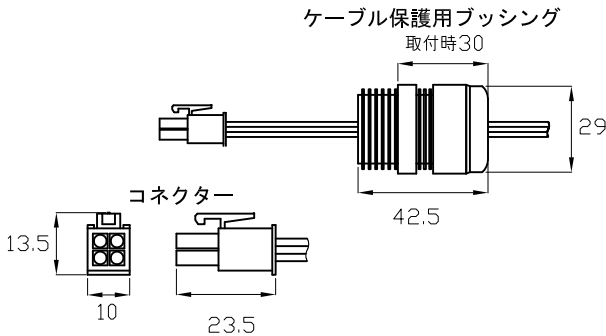

コネクター及びケーブル保護用ブッシング詳細

ライトノード詳細

オプション（別売）：取付部品

	品名	12 NC	CKJ型番
専用取付レール	Mounting Track for iColor Flex SL, 4', White	910503700015	ADP-MT-FL-4-WH
専用取付レール	Mounting Track for iColor Flex SL, 4', Black	910503700016	ADP-MT-FL-4-BK
専用取付クリップ (50ヶ入り)	iColor Flex SL, Single Node Holder, White	910503700025	ADP-MC-50-WH
専用取付クリップ (50ヶ入り)	iColor Flex SL, Single Node Holder, Black	910503700026	ADP-MC-50-BK

iColor Flex SL, 12"

品名	12 NC	CKJ型番
iColor Flex SL, 12' White, Clear Dome	910503700019	iFL-001-12-WH-CD
iColor Flex SL, 12' White, Translucent Dome	910503700018	iFL-001-12-WH-TD
iColor Flex SL, 12' Black, Clear Dome	910503700022	iFL-001-12-BK-CD
iColor Flex SL, 12' Black, Translucent Dome	910503700021	iFL-001-12-BK-TD

定格入力電圧	DC7.5V
定格入力電流	3.3A
定格消費電力	25W

部番	部品名	材料	数量	備考	光源	高輝度LED
3	カバー	ポリカーボネート	1	透明/乳白色	光束角	-
2	ケーブル	ポリ塩化ビニル	1	白色/黒色	LED個数	(3in1チップ) ×50ヶ
1	本体	ポリカーボネート	1	白色/黒色	接続端子	4芯コネクター
					使用環境	屋内外 IP66 温度 : -5℃～35℃ 湿度 : 0%～95% 結露なし
					質量	900g