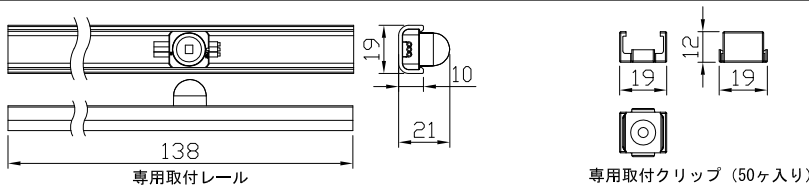

コネクター及びケーブル保護用ブッシング詳細

ライトノード詳細

オプション（別売）：取付部品

	品名	12 NC	CKJ型番
専用取付レール	Mounting Track for iColor Flex SL, 4', White	910503700015	ADP-MT-FL-4-WH
専用取付レール	Mounting Track for iColor Flex SL, 4', Black	910503700016	ADP-MT-FL-4-BK
専用取付クリップ (50ヶ入り)	iColor Flex SL, Single Node Holder, White	910503700025	ADP-MC-50-WH
専用取付クリップ (50ヶ入り)	iColor Flex SL, Single Node Holder, Black	910503700026	ADP-MC-50-BK

定格入力電圧	DC7.5V
定格入力電流	3.3A
定格消費電力	25W

部番	部品名	材料	数量	備考	光源	高輝度LED
3	カバー	ポリカーボネート	1	透明/乳白色	光束角	-
2	ケーブル	ポリ塩化ビニル	1	白色/黒色	LED個数	(3in1チップ) ×50ヶ
1	本体	ポリカーボネート	1	白色/黒色	接続端子	4芯コネクター
					使用環境	屋内外 IP66 温度 : -5℃～35℃ 湿度 : 0%～95% 結露なし
					質量	900g