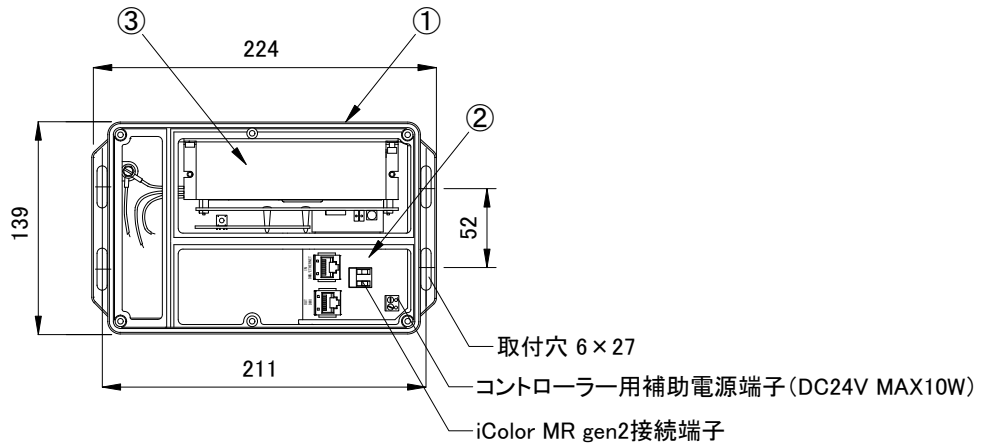

■ 付属品

定格入力電圧	AC100V-AC240V
定格入力電流	1.7A-0.7A(最大)
定格入力周波数	50Hz/60Hz
出力電圧	DC24V
出力電流	3A(最大)
出力電力	72W(最大)

部番	部品名	材料	数量	備考	質量	2.3kg	
4	カバー	アルミニウム	1	グレー	接続端子	・2芯出力コネクタ (コントローラー用、灯具用 各1ヶ) ・RJ45端子 (DMX-Ether IN /DMX OUT)	
3	電子トランス	-	1	-			
2	基盤	-	1	-	使用環境	屋内 温度: -5℃～35℃ 湿度: 0%～95% 結露なし	
1	本体	アルミニウム	1	グレー			
品名							PDS-70mr 24V Ethernet ピーディーエス70エムアール 24バイ
CKJ型番							PWR-PDS-70mr-24E
図番							Ver. 3
作成日							2019年9月11日