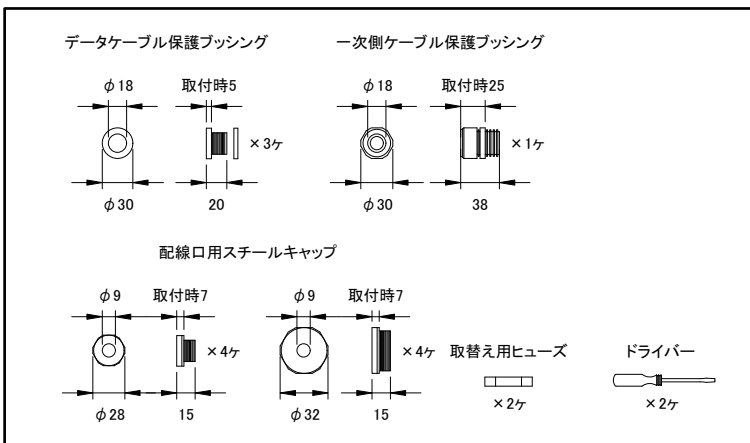

■ 付属品

定格入力電圧	AC100V-AC240V
定格入力電流	1.7A-0.7A(最大)
定格入力周波数	50Hz/60Hz
出力電圧	DC24V
出力電流	3A(最大)
出力電力	72W(最大)

部番	部品名	材料	数量	備考	質量	2.3kg	
4	カバー	アルミニウム	1	グレー	接続端子	・2芯出力コネクタ (コントローラー用、灯具用 各1ヶ) ・RJ45端子 (DMX-Ether IN /DMX OUT)	
3	電子トランス	-	1	-			
2	基盤	-	1	-	使用環境	屋内 温度: -5℃～35℃ 湿度: 0%～95% 結露なし	
1	本体	アルミニウム	1	グレー			
品名							PDS-70mr 24V Ethernet ピーディーエス70エムアール 24バイ
CKJ型番							PWR-PDS-70mr-24E
図番							Ver. 3
作成日							2019年9月11日