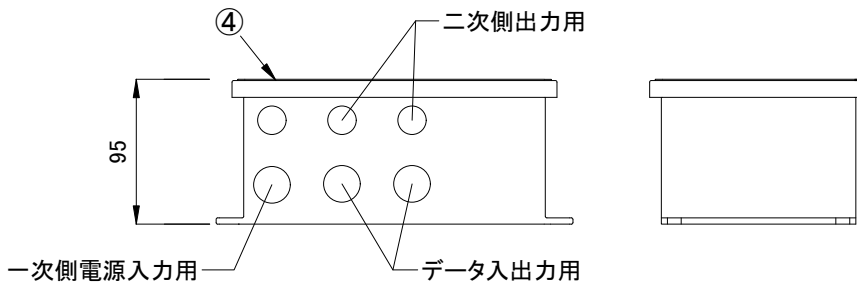

■ 付属品

定格入力電圧	AC100V-AC240V
定格入力電流	1.7A-0.7A(最大)
定格入力周波数	50Hz/60Hz
出力電圧	DC24V
出力電流	3A(最大)
出力電力	72W(最大)

部番	部品名	材料	数量	備考	質量	2.3kg	
4	カバー	アルミニウム	1	グレー	接続端子	・2芯出力コネクタ (コントローラー用、灯具用 各1ヶ) ・RJ45端子 (DMX-Ether IN /DMX OUT)	
3	電子トランス	-	1	-			
2	基盤	-	1	-	使用環境	屋内 温度: -5℃～35℃ 湿度: 0%～95% 結露なし	
1	本体	アルミニウム	1	グレー			
品名							PDS-70mr 24V Ethernet ピーディーエス70エムアール 24バイ
CKJ型番							PWR-PDS-70mr-24E
図番							Ver. 3
作成日							2019年9月11日