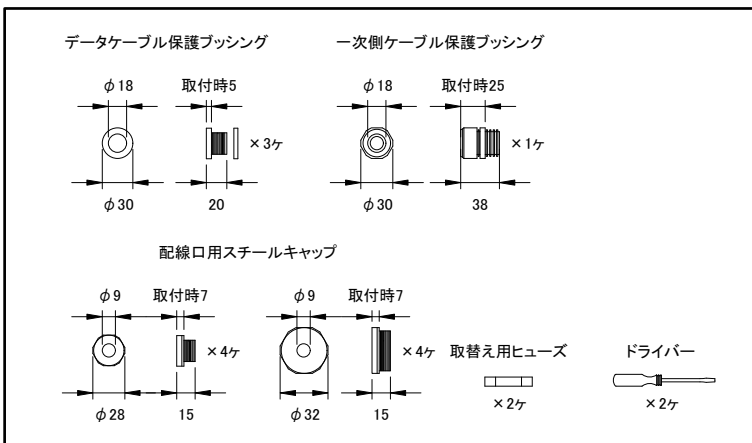

■ 付属品

定格入力電圧	AC100V-AC240V
定格入力電流	1.7A-0.7A(最大)
定格入力周波数	50Hz/60Hz
出力電圧	DC24V
出力電流	3A(最大)
出力電力	72W(最大)

部番	部品名	材料	数量	備考	質量	2.3kg												
4	カバー	アルミニウム	1	グレー	接続端子	・2芯出力コネクタ(コントローラー用、灯具用 各1ヶ) ・RJ45端子 (DMX IN/DMX OUT)												
3	電子トランス	-	1	-														
2	基盤	-	1	-	使用環境	屋内 温度: -5℃～35℃ 湿度: 0%～95% 結露なし												
1	本体	アルミニウム	1	グレー														
<table border="1" style="width:100%; border-collapse: collapse;"> <tr> <td>品名</td> <td colspan="2">PDS-70mr 24V DMX ピーディーエス70エムアール 24バイ</td> </tr> <tr> <td>CKJ型番</td> <td colspan="2">PWR-PDS-70mr-24D</td> </tr> <tr> <td>図番</td> <td colspan="2">Ver. 3</td> </tr> <tr> <td>作成日</td> <td colspan="2">2019年9月11日</td> </tr> </table>							品名	PDS-70mr 24V DMX ピーディーエス70エムアール 24バイ		CKJ型番	PWR-PDS-70mr-24D		図番	Ver. 3		作成日	2019年9月11日	
品名	PDS-70mr 24V DMX ピーディーエス70エムアール 24バイ																	
CKJ型番	PWR-PDS-70mr-24D																	
図番	Ver. 3																	
作成日	2019年9月11日																	