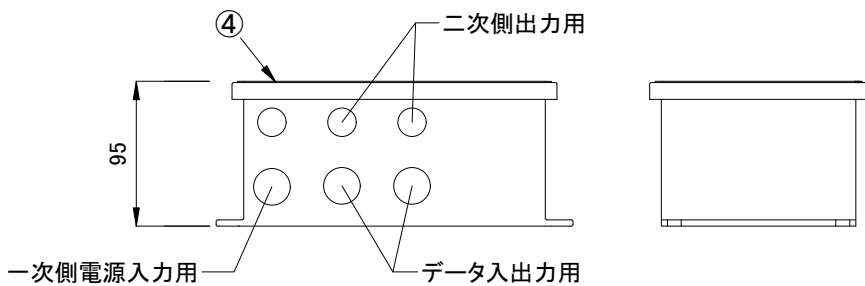

■ 付属品

定格入力電圧	AC100V-AC240V
定格入力電流	1.7A-0.7A(最大)
定格入力周波数	50Hz/60Hz
出力電圧	DC24V
出力電流	3A(最大)
出力電力	72W(最大)

部番	部品名	材料	数量	備考	質量	2.3kg												
4	カバー	アルミニウム	1	グレー	接続端子	・2芯出力コネクタ(コントローラー用、灯具用 各1ヶ) ・RJ45端子 (DMX IN/DMX OUT)												
3	電子トランス	-	1	-														
2	基盤	-	1	-	使用環境	屋内 温度: -5℃～35℃ 湿度: 0%～95% 結露なし												
1	本体	アルミニウム	1	グレー														
<table border="1" style="width:100%; border-collapse: collapse;"> <tr> <td>品名</td> <td colspan="2">PDS-70mr 24V DMX ピーディーエス70エムアール 24バイ</td> </tr> <tr> <td>CKJ型番</td> <td colspan="2">PWR-PDS-70mr-24D</td> </tr> <tr> <td>図番</td> <td colspan="2">Ver. 3</td> </tr> <tr> <td>作成日</td> <td colspan="2">2019年9月11日</td> </tr> </table>							品名	PDS-70mr 24V DMX ピーディーエス70エムアール 24バイ		CKJ型番	PWR-PDS-70mr-24D		図番	Ver. 3		作成日	2019年9月11日	
品名	PDS-70mr 24V DMX ピーディーエス70エムアール 24バイ																	
CKJ型番	PWR-PDS-70mr-24D																	
図番	Ver. 3																	
作成日	2019年9月11日																	