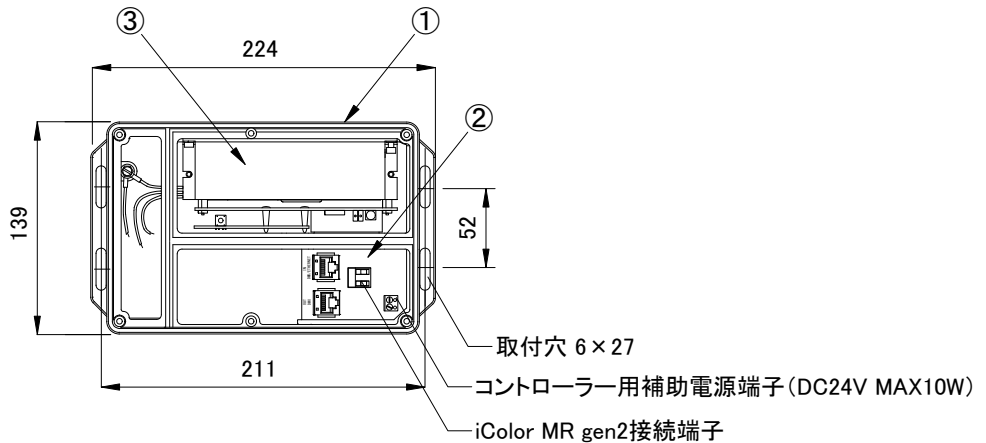

■ 付属品

定格入力電圧	AC100V-AC240V
定格入力電流	1.7A-0.7A(最大)
定格入力周波数	50Hz/60Hz
出力電圧	DC24V
出力電流	3A(最大)
出力電力	72W(最大)

部番	部品名	材料	数量	備考	質量	2.3kg												
4	カバー	アルミニウム	1	グレー	接続端子	・2芯出力コネクタ(コントローラー用、灯具用 各1ヶ) ・RJ45端子 (DMX IN/DMX OUT)												
3	電子トランス	-	1	-														
2	基盤	-	1	-	使用環境	屋内 温度: -5℃～35℃ 湿度: 0%～95% 結露なし												
1	本体	アルミニウム	1	グレー														
<table border="1" style="width:100%; border-collapse: collapse;"> <tr> <td>品名</td> <td colspan="2">PDS-70mr 24V DMX ピーディーエス70エムアール 24バイ</td> </tr> <tr> <td>CKJ型番</td> <td colspan="2">PWR-PDS-70mr-24D</td> </tr> <tr> <td>図番</td> <td colspan="2">Ver. 3</td> </tr> <tr> <td>作成日</td> <td colspan="2">2019年9月11日</td> </tr> </table>							品名	PDS-70mr 24V DMX ピーディーエス70エムアール 24バイ		CKJ型番	PWR-PDS-70mr-24D		図番	Ver. 3		作成日	2019年9月11日	
品名	PDS-70mr 24V DMX ピーディーエス70エムアール 24バイ																	
CKJ型番	PWR-PDS-70mr-24D																	
図番	Ver. 3																	
作成日	2019年9月11日																	