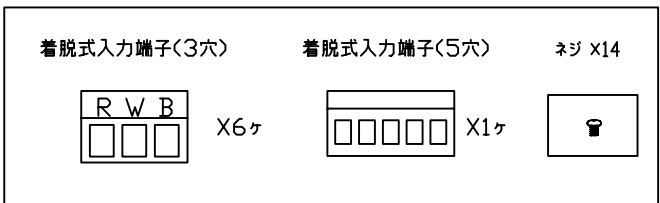

灯具用接続端子(6ヶ所)
ワイヤリングガイド

付属品

⚠ 安全上のご注意

- ・一般屋内用器具です。屋外や水気、湿気のある場所での使用はできません。絶縁不良による感電・火災の原因となることがあります。

定格表

定格入力電圧	AC100~240V自動切換	出力電圧	DC24V
定格入力電流	2.8A/115V 1.4A/230V	出力電流	6.3A
定格入力周波数	50/60Hz	出力容量	150W
入力突入電流	-		
効 率	83%		
動作周囲温度	-10~50℃		
動作周囲湿度	0~85℃ 結露しないこと		
ファンコントロール	オートコントロール		

注記1) ・iCV-003-12 NXT 10本×2系統まで
・1 端子台グループごとに1系統のみ接続可能

付属マスターケーブル 配線概略

7						接続可能範囲	iCV-003-12 NXT 20本まで
6							
5						品名	PDS-150e コーブ用キット
4	電子トランス	-	1	-	接続端子	スクリュー端子(3穴)6ヶ所 (5穴)1ヶ所 RJ45端子(Data In, Data Out, Repeater) Ethernet端子	型番
3	基板	-	1	-			PWR-PDS-150e-CV
2	カバー	スチール	1	黒	使用環境	屋内	
1	本体	スチール	1	黒	質量	3.9kg	
部番	部品名	材質	数量	摘要			カラーキネティクス・ジャパン株式会社