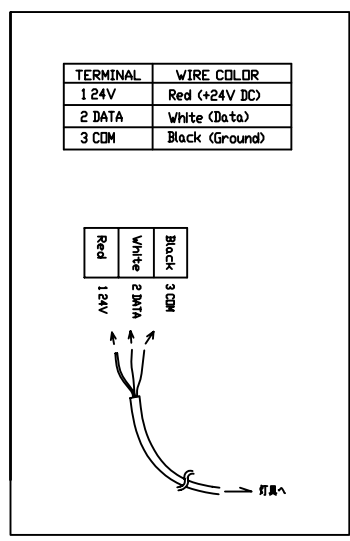

灯具用接続端子(6ヶ所)
ワイヤリングガイド

付属品

⚠ 安全上のご注意

- ・一般屋内用器具です。屋外や水気、湿気のある場所での使用はできません。絶縁不良による感電・火災の原因となることがあります。

定格表

定格入力電圧	AC100~240V自動切換	出力電圧	DC24V
定格入力電流	2.8A/115V 1.4A/230V	出力電流	6.3A
定格入力周波数	50/60Hz	出力容量	150W
入力突入電流	-		
効 率	83%		
動作周囲温度	-10~50℃		
動作周囲湿度	0~85℃ 結露しないこと		
ファンコントロール	オートコントロール		

注記1) ・iCV-003-12 NXT 10本×2系統まで
・1 端子台グループごとに1系統のみ接続可能

付属マスターケーブル 配線概略

7						接続可能範囲	iCV-003-12 NXT 20本まで
6							
5						品名	PDS-150e コーブ用キット
4	電子トランス	-	1	-	接続端子	スクリュー端子(3穴)6ヶ所 (5穴)1ヶ所 RJ45端子(Data In, Data Out, Repeater) Ethernet端子	型番
3	基板	-	1	-			PWR-PDS-150e-CV
2	カバー	スチール	1	黒	使用環境	屋内	
1	本体	スチール	1	黒	質量	3.9kg	
部番	部品名	材質	数量	摘要			カラーキネティクス・ジャパン株式会社