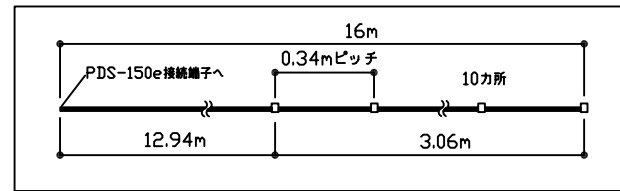

灯具用接続端子(6ヶ所)
ワイヤリングガイド

付属品

⚠ 安全上のご注意

- ・一般屋内用器具です。屋外や水気、湿気のある場所での使用はできません。絶縁不良による感電・火災の原因となることがあります。

定格表

定格入力電圧	AC100~240V自動切換	出力電圧	DC24V
定格入力電流	2.8A/115V 1.4A/230V	出力電流	6.3A
定格入力周波数	50/60Hz	出力容量	150W
入力突入電流	-		
効 率	83%		
動作周囲温度	-10~50℃		
動作周囲湿度	0~85℃ 結露しないこと		
ファンコントロール	オートコントロール		

注記1) ・iCV-003-12 NXT 10本×2系統まで
・1 端子台グループごとに1系統のみ接続可能

付属マスターケーブル 配線概略

7						接続可能範囲	iCV-003-12 NXT 20本まで
6							
5						品名	PDS-150e コーブ用キット
4	電子トランス	-	1	-	接続端子	スクリュー端子(3穴)6ヶ所 (5穴)1ヶ所 RJ45端子(Data In, Data Out, Repeater) Ethernet端子	型番
3	基板	-	1	-			PWR-PDS-150e-CV
2	カバー	スチール	1	黒	使用環境	屋内	
1	本体	スチール	1	黒	質量	3.9kg	
部番	部品名	材質	数量	摘要			カラーキネティクス・ジャパン株式会社