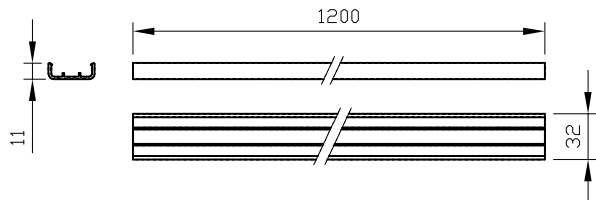

オプション（別売）：取付レール

品名	12 NC
Mounting Track for eW, iColor, iW, eColor Cove MX & Fuse Powercore	910503701787

別売品（専用ケーブル）

	品名	12NC	CKJ型番
専用リードケーブル 10ft(3m)	iW & iColor Cove MX Powercore G2, 10 Ft Leader Cable, CE/CCC, White	910503701687	CB-MXP-10
専用ジャンパーケーブル 1ft(0.3m)	iW & iColor Cove MX Powercore G2, 1 FT Jumper Cable, CE/CCC, White	910503701685	CB-MXP-01P
専用ジャンパーケーブル 5ft(1.5m)	iW & iColor Cove MX Powercore G2, 5 FT Jumper Cable, CE/CCC, White	910503701684	CB-MXP-05P