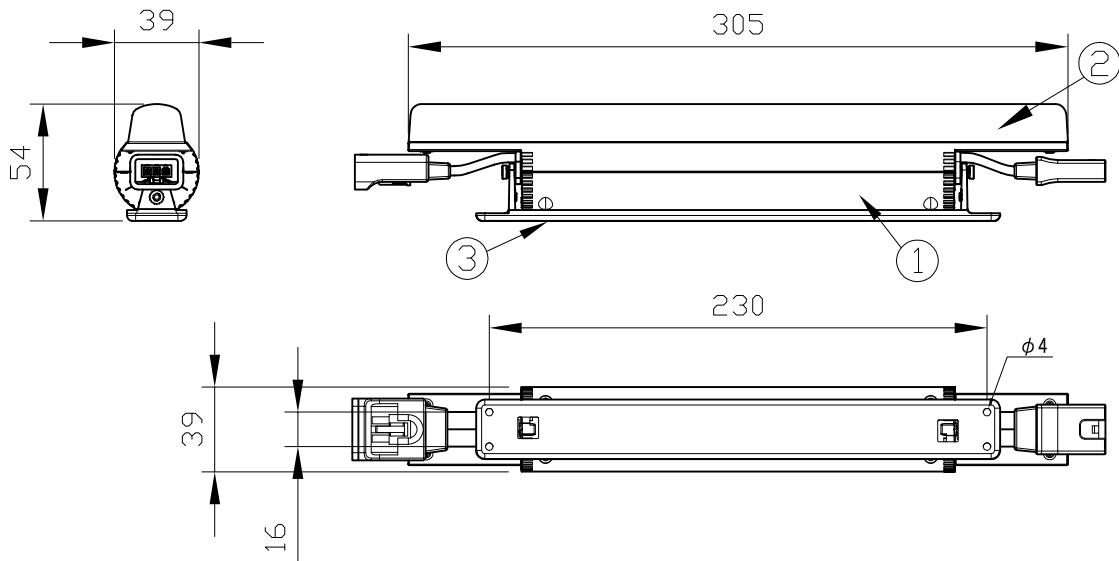

オプション（別売）：取付レール

品名	12 NC
Mounting Track for eW, iColor, iW, eColor Cove MX & Fuse Powercore	910503701787

別売品（専用ケーブル）

	品名	12NC	CKJ型番
専用リードケーブル 10ft(3m)	iW & iColor Cove MX Powercore G2, 10 Ft Leader Cable, CE/CCC, White	910503701687	CB-MXP-10
専用ジャンパーケーブル 1ft(0.3m)	iW & iColor Cove MX Powercore G2, 1 FT Jumper Cable, CE/CCC, White	910503701685	CB-MXP-01P
専用ジャンパーケーブル 5ft(1.5m)	iW & iColor Cove MX Powercore G2, 5 FT Jumper Cable, CE/CCC, White	910503701684	CB-MXP-05P

定格入力電圧	AC100V-AC240V
定格入力電流	0.13A-0.05A
定格消費電力	13W

部番	部品名	材料	数量	備考	光源	高輝度LED
					光束角	別途記載
					LED個数	R:4 G:4 B:4
3	固定台	プラスチック	1	白	接続端子	専用コネクタ
2	レンズ	ポリカーボネート	1	フロスト	使用環境	屋内 温度：-5℃～35℃ 湿度：0%～95% 結露なし
1	本体	アルミダイキャスト	1	白	質量	460g