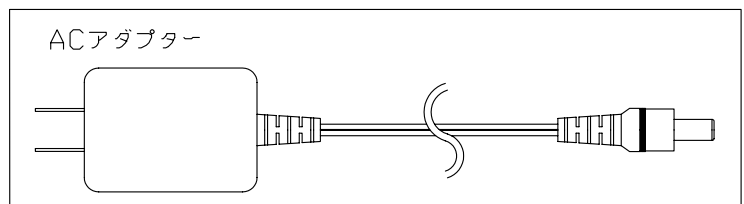

付属品

ケーブルタイ 

取り付けベース 

※ACアダプターケーブル固定用

マイナスドライバー 

CD-ROM
(DMX Pocket 01
ユーティリティ)

⚠ 安全上のご注意
 ・一般屋内用器具です。屋外や水気、湿気のある場所での使用はできません。絶縁不良による感電・火災の原因となることがあります。

7	CF CARD コネクタ	—	1	—	接続端子	R J 4 5 (データ出力) U S B (P C 接続) D C ジャック (電源入力) 9 ピンシリアル (外部接続) 1 2 ピン拡張用コネクタ	必要電力
6	パソコン接続 コネクタ	—	1	U S B			DC24V 4.2W 0.2A
5	電源コネクタ	—	1	D C ジャック Φ2.1			品名
4	12ピン拡張用 コネクタ	—	1	—			DMX Pocket 01
3	データ出力 コネクタ	—	1	R J 4 5	使用環境	型番	
2	9ピンシリアル コネクタ	—	1	Keypad 接続用		CON-PKT-01	
1	本体	ステンレス	1	シルバー	屋内 0~40℃ 0~95%〈結露なし〉	カラーキネティクス・ジャパン株式会社	
部番	部品名	材質	数量	摘要	質量	750g	