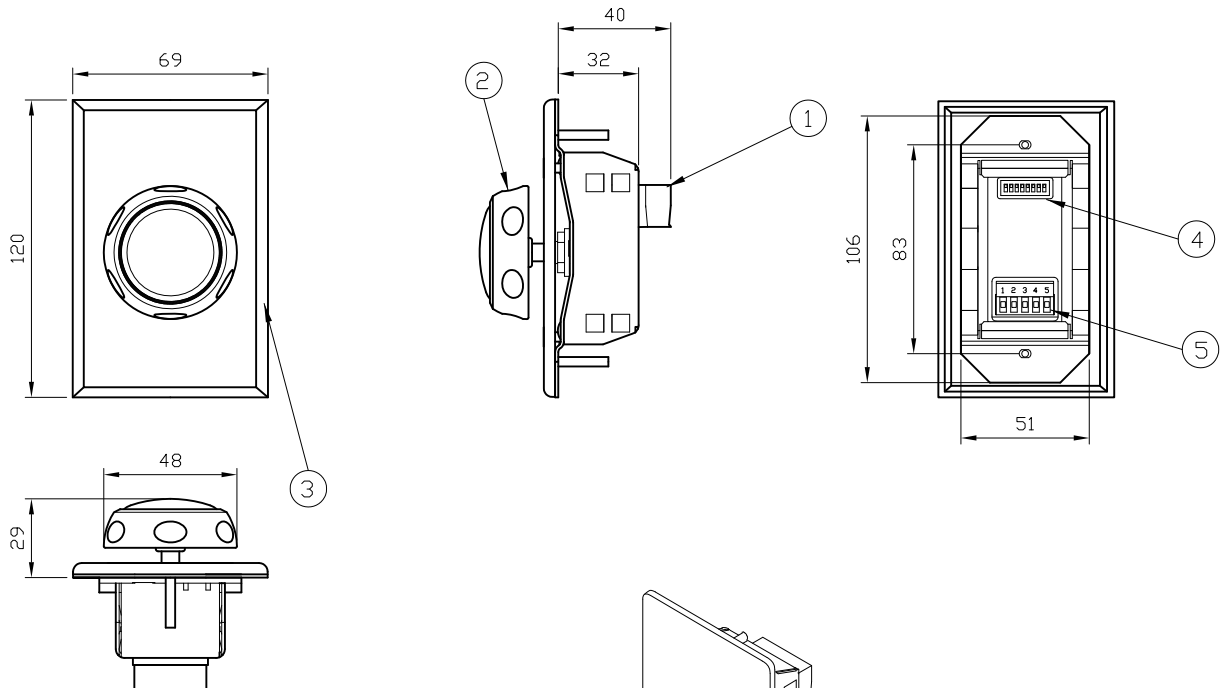

ディップスイッチ設定表

Dip SW No	照明効果
1	固定色
2	カラーウォッシュ
3	レインボー (4灯分用)
4	レインボー (8灯分用)
5	レインボー (12灯分用)
6	ランダムカラー
7	ランダムフェード
8	白色

接続端子

1	1 - Ground
2	2 - +24V DC input
3	3 - Data+ output
4	4 - Data- output
5	5 - Ground

定格入力電圧	DC24V
定格入力電流	100mA
定格消費電力	2.4W

部番	部品名	材料	数量	備考	質量	
7					特徴 ・ダイヤル押す→演出変更 ・ダイヤル回す→スピード、色変更	
6						
5	接続端子	-	1	-	制御 スタンドアロン	
4	ディップスイッチ	-	1	-	接続端子 スクリュー端子 (5)	
3	化粧パネル	SPC	1	-		
2	ダイヤル	プラスチック	1	-	使用環境 屋内 温度 : -5°C~35°C 湿度 : 0%~95% 結露なし	
1	本体	-	1	-		
部番	部品名	材料	数量	備考	質量	150 g